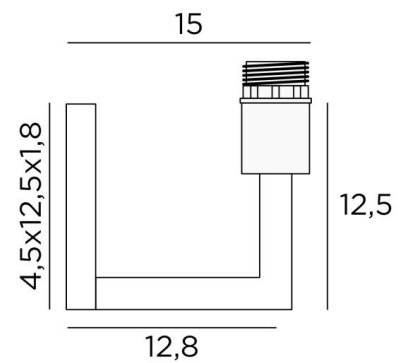

## MESSENGER

MESSENGER en bronze griffé avec structure KERMA en époxy noir et ampoule GOLD Ø125mm

**MESSENGER** est une applique murale pour une ampoule décorative et **structure KERMA** (ou pour un abat-jour traditionnel). Elle est équipée d'une bague de fixation sur la douille  
Cette applique peut être installée dans l'autre sens, ampoule vers le bas  
Elle complète une suspension **KERMA** déjà installée  
Un autre modèle existe pour n'y placer que l'ampoule seule, voir [MESSENGER L](#)

### DIMENSIONS HORS-TOUT

H30cm L15cm |→20,5cm

### BASE

4,5 x 12,5 x 1,8cm

### DONNÉES TECHNIQUES

Une douille E27 avec bague

**Ampoule Gold Ø125mm** LED dim code 6834 000 (option)

Applique dimmable

Une patère pour fixer le boîtier au mur ([plan en PDF](#))