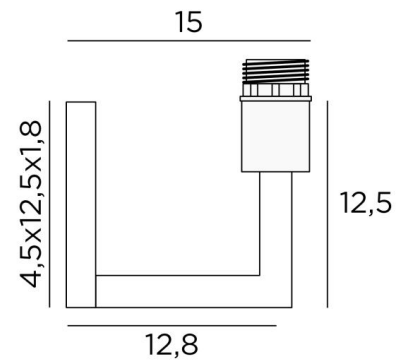

## MESSENGER

MESSENGER en bronze griffé avec structure KERMA en époxy noir et ampoule GOLD Ø125mm

**MESSENGER** est une applique murale pour une ampoule décorative et **structure KERMA** (ou pour un abat-jour traditionnel). Elle est équipée d'une bague de fixation sur la douille  
Cette applique peut être installée dans l'autre sens, ampoule vers le bas  
Elle complète une suspension **KERMA** déjà installée  
Un autre modèle existe pour n'y placer que l'ampoule seule, voir [MESSENGER L](#)

### DIMENSIONS HORS-TOUT

H30cm L15cm |→20,5cm

### BASE

4,5 x 12,5 x 1,8cm

### DONNÉES TECHNIQUES

Une douille E27 avec bague

**Ampoule Gold Ø125mm** LED dim code 6834 000 (option)

Applique dimmable

Une patère pour fixer le boîtier au mur ([plan en PDF](#))