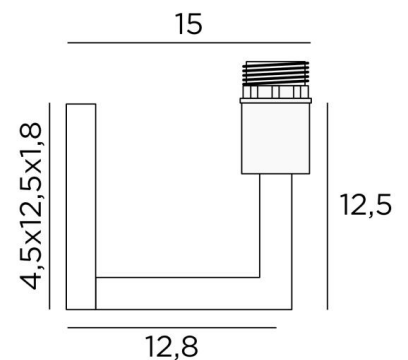

MESSENGER

MESSENGER en bronze griffé avec structure KERMA en époxy noir et ampoule GOLD Ø125mm

MESSENGER est une applique murale pour une ampoule décorative et **structure KERMA** (ou pour un abat-jour traditionnel). Elle est équipée d'une bague de fixation sur la douille
Cette applique peut être installée dans l'autre sens, ampoule vers le bas
Elle complète une suspension **KERMA** déjà installée
Un autre modèle existe pour n'y placer que l'ampoule seule, voir [MESSENGER L](#)

DIMENSIONS HORS-TOUT

H30cm L15cm |→20,5cm

BASE

4,5 x 12,5 x 1,8cm

DONNÉES TECHNIQUES

Une douille E27 avec bague

Ampoule Gold Ø125mm LED dim code 6834 000 (option)

Applique dimmable

KERMA STRUCTURE : #15 - 15 - 17cm

Code : 4999 002

Code : 4999 025