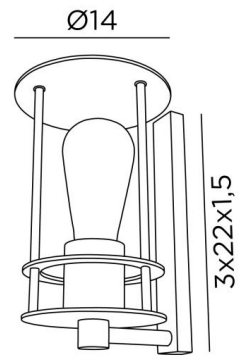

MARINER

MARINER en bronze griffé avec ampoule GOLD L142mm

MARINER est une applique murale pour y placer une ampoule décorative Classique, style **Marine**, elle crée une belle ambiance avec cette ampoule **Rétro** Elle complète une suspension avec ampoules décoratives déjà installée

DIMENSIONS HORS-TOUT

H23cm L14cm |→16cm

BASE

3 x 22 x 1,5cm

DONNÉES TECHNIQUES

Une douille E27 prévue pour une ampoule décorative
Ampoule Gold L142mm LED dim code 6835 000 (option)
Applique dimmable
Une patère pour fixer le boîtier au mur ([plan en PDF](#))