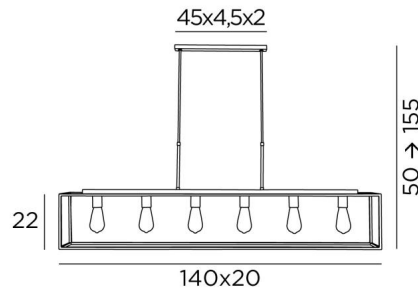

HENOUTMIRE 6 + OUSERMAATRE MEDIUM

HENOUTMIRE 6 en bronze griffé avec structure OUSERMAATRE MEDIUM en noir structuré

HENOUTMIRE 6 avec sa structure **OUSERMAATRE MEDIUM** est une magnifique suspension toute en longueur avec six ampoules décoratives entourées par une structure métallique noire du plus effet. Ce luminaire contemporain, équilibré et aux justes proportions se place aisément dans un hall ou au dessus d'un plan de travail ou une table.

Nous vous proposons également cette suspension assemblée avec une autre structure ou dans des tailles plus petites.

DIMENSIONS HORS-TOUT

H50→155cm L140 x 20cm

BASE

45 x 4,5 x 2cm

DONNÉES TECHNIQUES

Six douilles E27 métalliques pour ampoules décoratives

Ampoule Gold L142mm LED dim code 6835 000 (option)

Distance entre les douilles : 22cm

Distance entre les tubes : 37cm

Suspension réglable en hauteur lors du montage

Sur demande, il est possible d'obtenir des tubes plus longs