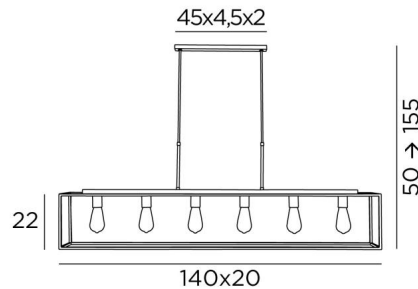

## HENOUTMIRE 6 + OUSERMAATRE MEDIUM

HENOUTMIRE 6 en bronze griffé avec structure OUSERMAATRE MEDIUM en noir structuré

**HENOUTMIRE 6** avec sa structure **OUSERMAATRE MEDIUM** est une magnifique suspension toute en longueur avec six ampoules décoratives entourées par une structure métallique noire du plus effet. Ce luminaire contemporain, équilibré et aux justes proportions se place aisément dans un hall ou au dessus d'un plan de travail ou une table.

### DIMENSIONS HORS-TOUIT

H50→155cm L140 x 20cm

### BASE

45 x 4,5 x 2cm

### DONNÉES TECHNIQUES

Six douilles E27 métalliques pour ampoules décoratives

**Ampoule Gold L142mm** LED dim code 6835 000 (option)

Distance entre les douilles : 22cm

Distance entre les tubes : 37cm

Suspension réglable en hauteur lors du montage