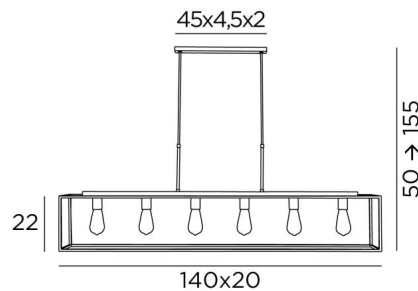

HENOUTMIRE 6 + OUSERMAATRE MEDIUM

HENOUTMIRE 6 en bronze griffé avec structure OUSERMAATRE MEDIUM en noir structuré

HENOUTMIRE 6 avec sa structure **OUSERMAATRE MEDIUM** est une magnifique suspension toute en longueur avec six ampoules décoratives entourées par une structure métallique noire du plus effet. Ce luminaire contemporain, équilibré et aux justes proportions se place aisément dans un hall ou au dessus d'un plan de travail ou une table.

Nous vous proposons également cette suspension assemblée avec une autre structure ou dans des tailles plus petites.

DIMENSIONS HORS-TOUT

H50→155cm L140 x 20cm

BASE

45 x 4,5 x 2cm

DONNÉES TECHNIQUES

Six douilles E27 métalliques pour ampoules décoratives

Ampoule Gold L142mm LED dim code 6835 000 (option)

Distance entre les douilles : 22cm

Distance entre les tubes : 37cm

Suspension réglable en hauteur lors du montage

Sur demande, il est possible d'obtenir des tubes plus longs