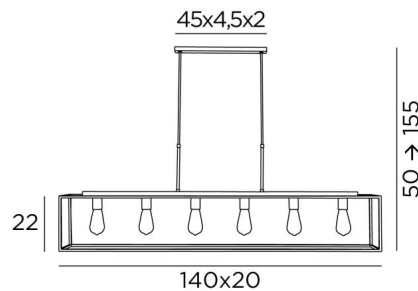

## HENOUTMIRE 6 + OUSERMAATRE MEDIUM

HENOUTMIRE 6 en bronze griffé avec structure OUSERMAATRE MEDIUM en noir structuré

**HENOUTMIRE 6** avec sa structure **OUSERMAATRE MEDIUM** est une magnifique suspension toute en longueur avec six ampoules décoratives entourées par une structure métallique noire du plus effet. Ce luminaire contemporain, équilibré et aux justes proportions se place aisément dans un hall ou au dessus d'un plan de travail ou une table.

### DIMENSIONS HORS-TOUT

H50→155cm L140 x 20cm

### BASE

45 x 4,5 x 2cm

### DONNÉES TECHNIQUES

Six douilles E27 métalliques pour ampoules décoratives

**Ampoule Gold L142mm** LED dim code 6835 000 (option)

Distance entre les douilles : 22cm

Distance entre les tubes : 37cm

Suspension réglable en hauteur lors du montage