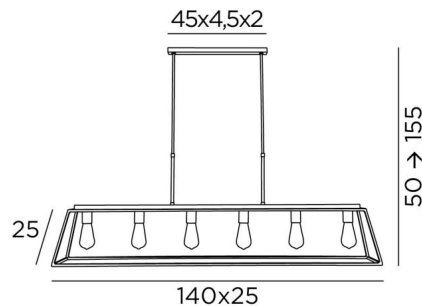

HENOUTMIRE 6 + OUSERMAATRE LARGE

HENOUTMIRE 6 en bronze griffé avec structure OUSERMAATRE LARGE en noir structuré

HENOUTMIRE 6 avec sa structure **OUSERMAATRE LARGE** est une magnifique suspension toute en longueur avec six ampoules décoratives entourées par une structure métallique noire du plus effet. Ce luminaire contemporain, équilibré et aux justes proportions se place aisément dans un hall ou au dessus d'un plan de travail ou une table. Nous vous proposons également cette suspension assemblée avec une autre structure ou dans des tailles plus petites.

DIMENSIONS HORS-TOUT

H50→155cm L140 x 25cm

BASE

45 x 4,5 x 2cm

DONNÉES TECHNIQUES

Six douilles E27 métalliques pour ampoules décoratives

Ampoule Gold L142mm LED dim code 6835 000 (option)

Distance entre les douilles : 22cm

Distance entre les tubes : 37cm

Suspension réglable en hauteur lors du montage

Sur demande, il est possible d'obtenir des tubes plus longs

Longueur du profilé avec les douilles : 125cm

Suspension dimmable