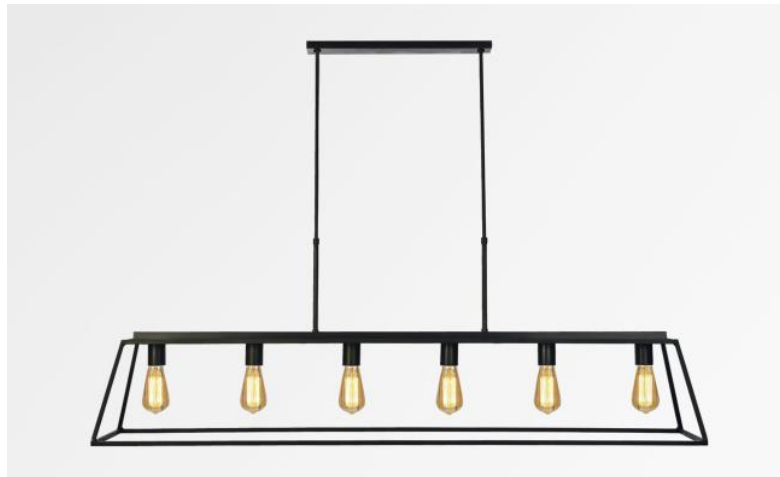

HENOUTMIRE 6 + OUSERMAATRE LARGE

HENOUTMIRE 6 en bronze griffé avec structure OUSERMAATRE LARGE en noir structuré

HENOUTMIRE 6 avec sa structure **OUSERMAATRE LARGE** est une magnifique suspension toute en longueur avec six ampoules décoratives entourées par une structure métallique noire du plus effet. Ce luminaire contemporain, équilibré et aux justes proportions se place aisément dans un hall ou au dessus d'un plan de travail ou une table. Nous vous proposons également cette suspension assemblée avec une autre structure ou dans des tailles plus petites.

DIMENSIONS HORS-TOUT

H50→155cm L140 x 25cm

BASE

45 x 4,5 x 2cm

DONNÉES TECHNIQUES

Six douilles E27 métalliques pour ampoules décoratives

Ampoule Gold L142mm LED dim code 6835 000 (option)

Distance entre les douilles : 22cm

Distance entre les tubes : 37cm

Suspension réglable en hauteur lors du montage

Sur demande, il est possible d'obtenir des tubes plus longs

Longueur du profilé avec les douilles : 125cm

Suspension dimmable