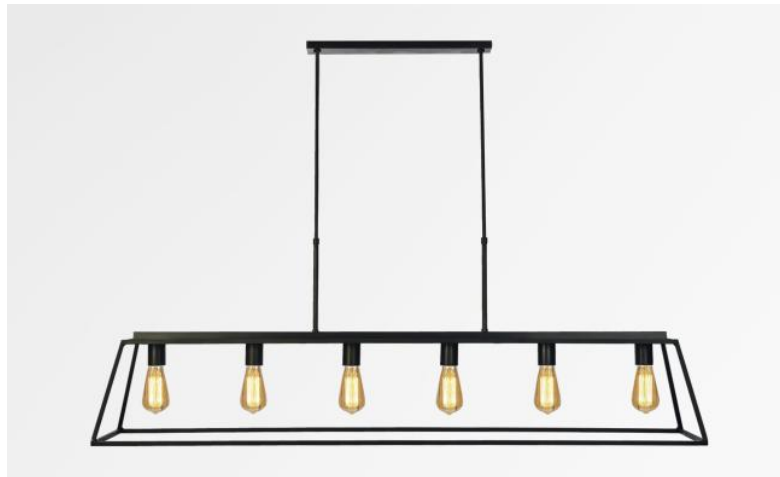

## HENOUTMIRE 6 + OUSERMAATRE LARGE

HENOUTMIRE 6 en bronze griffé avec structure OUSERMAATRE LARGE en noir structuré

**HENOUTMIRE 6** avec sa structure **OUSERMAATRE LARGE** est une magnifique suspension toute en longueur avec six ampoules décoratives entourées par une structure métallique noire du plus effet. Ce luminaire contemporain, équilibré et aux justes proportions se place aisément dans un hall ou au dessus d'un plan de travail ou une table. Nous vous proposons également cette suspension assemblée avec une autre structure ou dans des tailles plus petites.

### DIMENSIONS HORS-TOUT

H50→155cm L140 x 25cm

### BASE

45 x 4,5 x 2cm

### DONNÉES TECHNIQUES

Six douilles E27 métalliques pour ampoules décoratives

**Ampoule Gold L142mm** LED dim code 6835 000 (option)

Distance entre les douilles : 22cm

Distance entre les tubes : 37cm

Suspension réglable en hauteur lors du montage