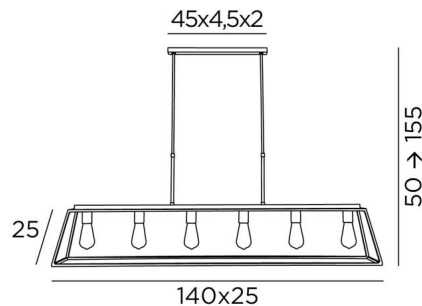

## HENOUTMIRE 6 + OUSERMAATRE LARGE

HENOUTMIRE 6 en bronze griffé avec structure OUSERMAATRE LARGE en noir structuré

**HENOUTMIRE 6** avec sa structure **OUSERMAATRE LARGE** est une magnifique suspension toute en longueur avec six ampoules décoratives entourées par une structure métallique noire du plus effet. Ce luminaire contemporain, équilibré et aux justes proportions se place aisément dans un hall ou au dessus d'un plan de travail ou une table. Nous vous proposons également cette suspension assemblée avec une autre structure ou dans des tailles plus petites.

### DIMENSIONS HORS-TOUT

H50→155cm L140 x 25cm

### BASE

45 x 4,5 x 2cm

### DONNÉES TECHNIQUES

Six douilles E27 métalliques pour ampoules décoratives

**Ampoule Gold L142mm** LED dim code 6835 000 (option)

Distance entre les douilles : 22cm

Distance entre les tubes : 37cm

Suspension réglable en hauteur lors du montage