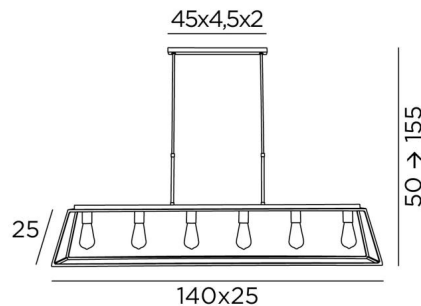

HENOUTMIRE 6 + OUSERMAATRE LARGE

HENOUTMIRE 6 en bronze griffé avec structure OUSERMAATRE LARGE en noir structuré

HENOUTMIRE 6 avec sa structure **OUSERMAATRE LARGE** est une magnifique suspension toute en longueur avec six ampoules décoratives entourées par une structure métallique noire du plus effet. Ce luminaire contemporain, équilibré et aux justes proportions se place aisément dans un hall ou au dessus d'un plan de travail ou une table. Nous vous proposons également cette suspension assemblée avec une autre structure ou dans des tailles plus petites.

DIMENSIONS HORS-TOUT

H50→155cm L140 x 25cm

BASE

45 x 4,5 x 2cm

DONNÉES TECHNIQUES

Six douilles E27 métalliques pour ampoules décoratives

Ampoule Gold L142mm LED dim code 6835 000 (option)

Distance entre les douilles : 22cm

Distance entre les tubes : 37cm

Suspension réglable en hauteur lors du montage

Sur demande, il est possible d'obtenir des tubes plus longs

Longueur du profilé avec les douilles : 125cm

Suspension dimmable