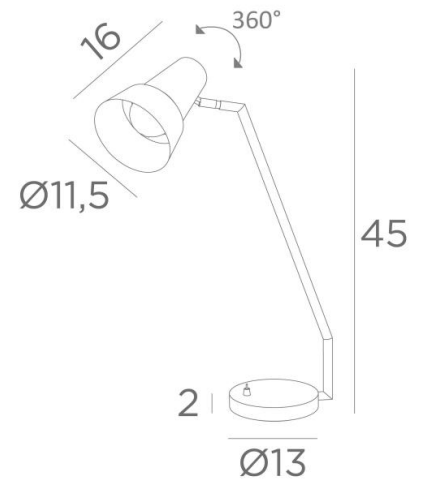

SEVILLA

SEVILLA in brushed bronze. Metal finish code: 28

Prachtige bureaulamp met een eigentijds design.
Elegantie, manoeuvreerbaarheid en kleine ruimte zijn de troeven van deze leeslamp.
De aangeboden afwerkingen zijn allemaal opmerkelijk.

OVERALL SIZES

H45cm L31cm

BASE

Solid brass base : Ø13 x 2cm

TECHNICAL DATA

One E27 fitting

The cupola can be rotated 360° from right to left and 40° from front to back

Cupola dimensions : Ø11,5cm L16cm