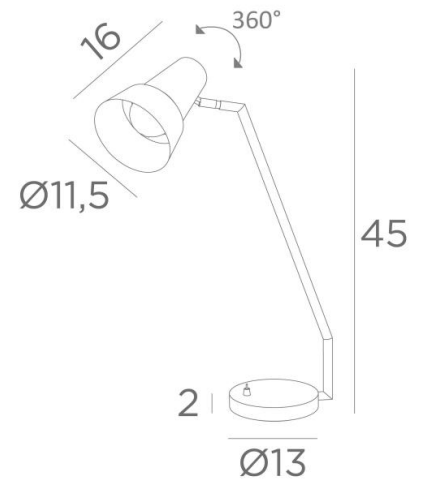

SEVILLA

SEVILLA in brushed bronze. Metal finish code: 28

Prachtige bureaulamp met een eigentijds design.

Elegantie, manoeuvreerbaarheid en kleine ruimte zijn de troeven van deze leeslamp.

De aangeboden afwerkingen zijn allemaal opmerkelijk.

OVERALL SIZES

H45cm L31cm

BASE

Solid brass base : Ø13 x 2cm

TECHNICAL DATA

One E27 fitting

The cupola can be rotated 360° from right to left and 40° from front to back

Cupola dimensions : Ø11,5cm L16cm