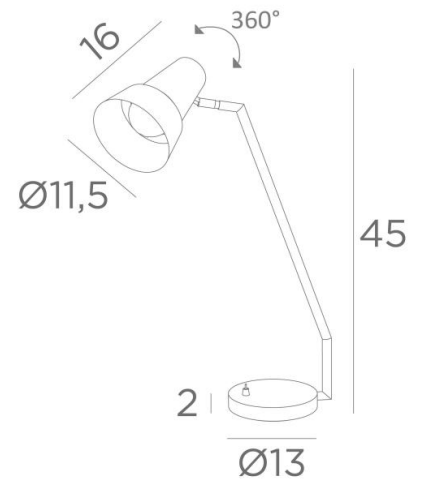

SEVILLA

SEVILLA in brushed bronze

Prachtige bureaulamp met een eigentijds design.
Elegantie, manoeuvreerbaarheid en kleine ruimte zijn de troeven van deze leeslamp.
De aangeboden afwerkingen zijn allemaal opmerkelijk.

OVERALL SIZES

H45cm L31cm

BASE

Solid brass base : Ø13 x 2cm

TECHNICAL DATA

One E27 fitting

The cupola can be rotated 360° from right to left and 40° from front to back

Cupola dimensions : Ø11,5cm L16cm