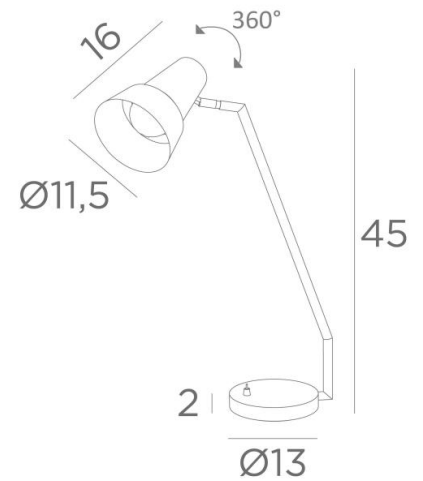

SEVILLA

SEVILLA in brushed bronze

Prachtige bureaulamp met een eigentijds design.
Elegantie, manoeuvreerbaarheid en kleine ruimte zijn de troeven van deze leeslamp.
De aangeboden afwerkingen zijn allemaal opmerkelijk.

OVERALL SIZES

H45cm L31cm

BASE

Solid brass base : Ø13 x 2cm

TECHNICAL DATA

One E27 fitting

The cupola can be rotated 360° from right to left and 40° from front to back

Cupola dimensions : Ø11,5cm L16cm