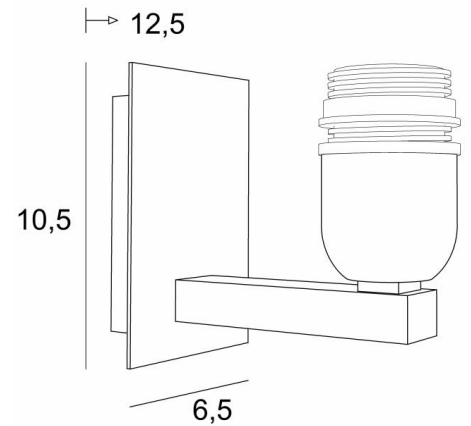

## RAMOSE 1

RAMOSE 1 in brushed bronze without lampshade

### **OVERALL SIZES**

H10,5cm L6,5cm |→12,5cm

### **BASE**

Plate : 6,5 x 10,5cm

Box : 4,5 x 8,5 x 2cm