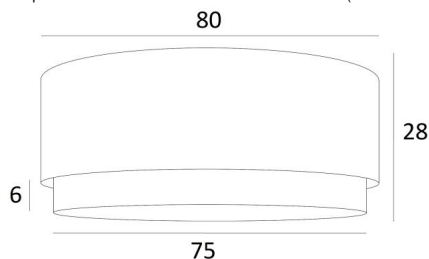

Lampenschirm KOUBAN 80 in Jacinthe Naturelle (Material aus Kategorie 5) mit Ring in Stone Grant

Lampenschirm KOUBAN 80 ist ein runder, zylindrischer Lampenschirm mit einem Durchmesser von 80cm, der Eleganz, Farbe und eine schöne Präsenz in Ihre Dekoration bringt. Die Wahl und Kombination von zwei Materialien ist ein "Plus", das Ihre Pendelleuchte bereichert

Für einen **Lampenschirm KOUBAN 80** haben Sie die Wahl zwischen zwei Arten von Befestigungen (E27 oder NOURRICE), je nach Wahl der Pendelleuchte, die installiert wird

Dieser Lampenschirm wurde für eine Pendelleuchte entworfen, kann aber auch an der Decke montiert werden, wenn Sie unsere **KENTIKA CEILING**-Deckenleuchte verwenden und den Lampenschirm mit der NOURRICE-Befestigung wählen. Sie ist mit einem integralen Diffusor ausgestattet, der sie unten vollständig abschließt, und wir bieten Ihnen vier verschiedene Größen an

GESAMTABMESSUNGEN

Ø80 - 75cm H28cm Ring: 6cm

TECHNISCHE DATEN

KOUBAN ist ein Lampenschirm, der unten einen „Ring“ hat, der in der Mitte aufgehängt ist (in einer anderen Farbe)

Unter der Kategorie **PENDELLEUCHTEN**, bieten wir Ihnen :

LAMPENSCHIRM : ABMESSUNGEN & CODE

Ø80 - 75 H28cm (1x E27) (code 4608)

Ø80 - 75 H28cm (Nourrice : 4x E27) (code 4618)

+ *integral diffuser*

Code: 4608 + Stoffcode

Code: 4618 + Stoffcode

Wir schlagen mehr als 180 Stoffe/Materialien/Farben vor für Lampenschirme