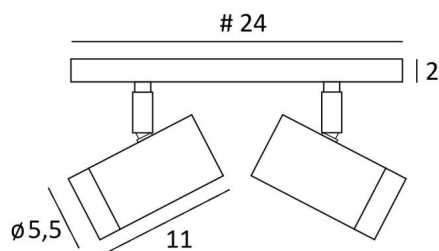

LUNGO SQUARE

LUNGO SQUARE in gebürstet Bronze. Metalloberfläche Code: 29

LUNGO SQUARE ist eine einfach zu installierende Deckenleuchte mit Spots auf einer eckigen Basis. Die Entwicklung des **LUNGO**-Spots ist das Ergebnis einer spannenden Forschungsarbeit, bei der es darum ging, eine GU10-Glühbirne in einen stilvollen und formschönen Strahler zu integrieren. Elegant und äußerst flexibel vereint er zahlreiche Vorzüge: Robustheit, Ästhetik, Handlichkeit und Effizienz. Diese Leuchte wird, von erfahrenen Handwerkern, aus massivem Messing gefertigt, und die angebotenen Oberflächen sind mehr als bemerkenswert, einfach unübertroffen. Dank der GU10-Fassung ist der Lampenwechsel denkbar einfach. **LUNGO** ist in einer schönen Auswahl von sechs Modellen erhältlich, mit einem bis vier Spots, verteilt auf verschiedene Basis.

BASIS

24 x 24 x 2cm

TECHNISCHE DATEN

Vier Spots mit Kugelgelenk, in alle Richtungen schwenkbar

Abmessungen der Spots: Ø5,5cm, L11cm

Vier GU10-Fassungen

Kein Transformator erforderlich, diese Spots werden direkt mit 230V betrieben