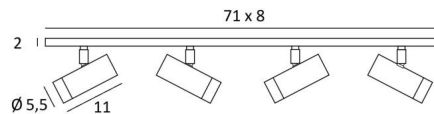

LUNGO 4

LUNGO 4 in leicht Bronze. Metalloberfläche Code: 28

LUNGO 4 ist eine einfach zu installierende Deckenleuchte mit Spots auf einer rechteckigen Basis. Die Entwicklung des **LUNGO**-Spots ist das Ergebnis einer spannenden Forschungsarbeit, bei der es darum ging, eine GU10-Glühbirne in einen stilvollen und formschönen Strahler zu integrieren. Elegant und äußerst flexibel vereint er zahlreiche Vorzüge: Robustheit, Ästhetik, Handlichkeit und Effizienz. Diese Leuchte wird, von erfahrenen Handwerkern, aus massivem Messing gefertigt, und die angebotenen Oberflächen sind mehr als bemerkenswert, einfach unübertroffen. Dank der GU10-Fassung ist der Lampenwechsel denkbar einfach. **LUNGO** ist in einer schönen Auswahl von sechs Modellen erhältlich, mit einem bis vier Spots, verteilt auf verschiedene Basen.

BASIS

71 x 8 x 2cm

TECHNISCHE DATEN

Vier Spots mit Kugelgelenk, in alle Richtungen schwenkbar

Abmessungen der Spots: Ø5,5cm, L11cm

Vier GU10-Fassungen

Kein Transformator erforderlich, diese Spots werden direkt mit 230V betrieben