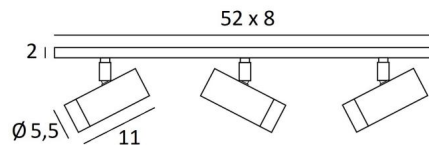

LUNGO 3

LUNGO 3 in leicht Bronze. Metalloberfläche Code: 28

LUNGO 3 ist eine einfach zu installierende Deckenleuchte mit Spots auf einer rechteckigen Basis. Die Entwicklung des **LUNGO**-Spots ist das Ergebnis einer spannenden Forschungsarbeit, bei der es darum ging, eine GU10-Glühbirne in einen stilvollen und formschönen Strahler zu integrieren. Elegant und äußerst flexibel vereint er zahlreiche Vorzüge: Robustheit, Ästhetik, Handlichkeit und Effizienz. Diese Leuchte wird, von erfahrenen Handwerkern, aus massivem Messing gefertigt, und die angebotenen Oberflächen sind mehr als bemerkenswert, einfach unübertroffen. Dank der GU10-Fassung ist der Lampenwechsel denkbar einfach. **LUNGO** ist in einer schönen Auswahl von sechs Modellen erhältlich, mit einem bis vier Spots, verteilt auf verschiedene Basis.

BASIS

52 x 8 x 2cm

TECHNISCHE DATEN

Drei Spots mit Kugelgelenk, in alle Richtungen schwenkbar

Abmessungen der Spots: Ø5,5cm, L11cm

Drei GU10-Fassungen

Kein Transformator erforderlich, diese Spots werden direkt mit 230V betrieben