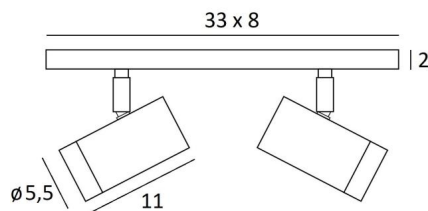

LUNGO 2

LUNGO 2 in gebürstet Messing. Metalloberfläche Code: 25

LUNGO 2 ist eine einfach zu installierende Deckenleuchte mit Spots auf einer rechteckigen Basis. Die Entwicklung des **LUNGO**-Spots ist das Ergebnis einer spannenden Forschungsarbeit, bei der es darum ging, eine GU10-Glühbirne in einen stilvollen und formschönen Strahler zu integrieren. Elegant und äußerst flexibel vereint er zahlreiche Vorzüge: Robustheit, Ästhetik, Handlichkeit und Effizienz. Diese Leuchte wird, von erfahrenen Handwerkern, aus massivem Messing gefertigt, und die angebotenen Oberflächen sind mehr als bemerkenswert, einfach unübertroffen. Dank der GU10-Fassung ist der Lampenwechsel denkbar einfach. **LUNGO** ist in einer schönen Auswahl von sechs Modellen erhältlich, mit einem bis vier Spots, verteilt auf verschiedene Basen.

BASIS

33 x 8 x 2cm

TECHNISCHE DATEN

Zwei Spots mit Kugelgelenk, in alle Richtungen schwenkbar

Abmessungen der Spots: Ø5,5cm, L11cm

Zwei GU10-Fassungen

Kein Transformator erforderlich, diese Spots werden direkt mit 230V betrieben