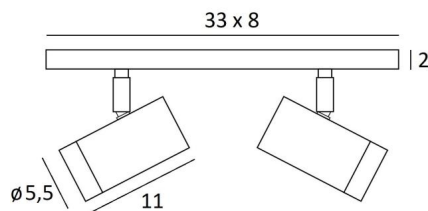

LUNGO 2

LUNGO 2 in gebürstet Messing. Metalloberfläche Code: 25

LUNGO 2 ist eine einfach zu installierende Deckenleuchte mit Spots auf einer rechteckigen Basis. Die Entwicklung des **LUNGO**-Spots ist das Ergebnis einer spannenden Forschungsarbeit, bei der es darum ging, eine GU10-Glühbirne in einen stilvollen und formschönen Strahler zu integrieren. Elegant und äußerst flexibel vereint er zahlreiche Vorzüge: Robustheit, Ästhetik, Handlichkeit und Effizienz. Diese Leuchte wird, von erfahrenen Handwerkern, aus massivem Messing gefertigt, und die angebotenen Oberflächen sind mehr als bemerkenswert, einfach unübertroffen. Dank der GU10-Fassung ist der Lampenwechsel denkbar einfach. **LUNGO** ist in einer schönen Auswahl von sechs Modellen erhältlich, mit einem bis vier Spots, verteilt auf verschiedene Basis.

BASIS

33 x 8 x 2cm

TECHNISCHE DATEN

Zwei Spots mit Kugelgelenk, in alle Richtungen schwenkbar

Abmessungen der Spots: Ø5,5cm, L11cm

Zwei GU10-Fassungen

Kein Transformator erforderlich, diese Spots werden direkt mit 230V betrieben