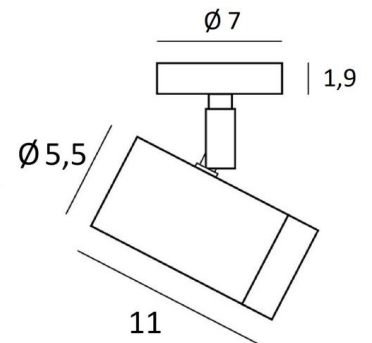

## LUNGO ST

LUNGO ST in gebürstet Bronze. Metalloberfläche Code: 29

**LUNGO ST** ist ein Spot, auf einem kleinen runden Base, der sich leicht installieren lässt

Die Entwicklung des **LUNGO**-Spots ist das Ergebnis einer spannenden Forschungsarbeit, bei der es darum ging, eine GU10-Glühbirne in einen stilvollen und formschönen Strahler zu integrieren. Elegant und äußerst flexibel vereint er zahlreiche Vorzüge: Robustheit, Ästhetik, Handlichkeit und Effizienz. Diese Leuchte wird, von erfahrenen Handwerkern, aus massivem Messing gefertigt, und die angebotenen Oberflächen sind mehr als bemerkenswert, einfach unübertroffen  
Dank der GU10-Fassung ist der Lampenwechsel denkbar einfach

### BASIS

Ø 7 x 1,9cm

### TECHNISCHE DATEN

Ein Spot, montiert auf einem in alle Richtungen schwenkbaren Kugelgelenk

Eine GU10-Fassung

Abmessungen des Spots: Ø 5,5 cm L 11 cm

Kein Transformator erforderlich, dieser Spot wird direkt mit 230 V betrieben

Dimmbare Spot

Eine Befestigungsplatte zur fixieren der Box an der Decke ([PDF-Plan](#))