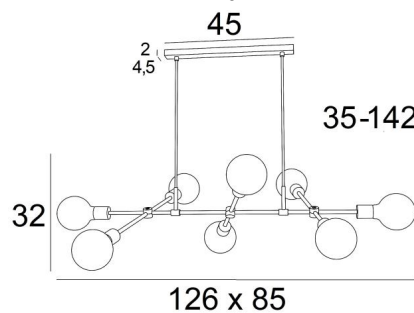

## METEOR 8

METEOR 8 in leicht Bronze mit goldenen Glühbirnen Ø125mm. Metalloberfläche Code: 28

**METEOR 8** ist eine Hängeleuchte ganz aus Messing mit einem Satz von acht Glühbirnen. Diese hochwertige Leuchte wird von Experten traditionell von Hand gefertigt und ist in bemerkenswerten Ausführungen erhältlich.

### GESAMTABMESSUNGEN

H35→142cm

L126 x 85cm

### BASIS

45 x 4,5 x 2cm

### TECHNISCHE DATEN

Acht E27 Fassungen

Die Arme sind beweglich

**LED-Lampe Soft Ø95mm** Dimmbar Code 6860 000 (Option)

**LED-Lampe Soft Ø125mm** Dimmbar Code 6861 000 (Option)

**LED-Lampe Gold Ø125mm** Dimmbar Code 6834 000 (Option)