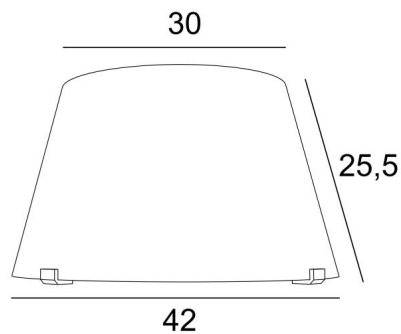

GÖTEBORG

GÖTEBORG in leicht Bronze mit Lampenschirm in Clouds Köln (Stoffe aus Kategorie 5)

Diese Wandleuchte ist mit ihrer Halterung mit zwei Krallen originell und wird durch eine Reihe bemerkenswerter Ausführungen bereichert. **GÖTEBORG** ist auch als zwei Tischlampen erhältlich, [siehe MALMÖ](#). Diese elegante Wandleuchte wird von Handwerkern, die traditionelle und moderne Techniken perfekt kombinieren, vollständig aus Messing gefertigt

GESAMTABMESSUNGEN

H25,5cm L42cm |→21cm

BASIS

Wandgehäuse: 14,5 x 13 x 1,6cm

TECHNISCHE DATEN

Eine E27 Fassung

Dimmbare Wandleuchte

Eine Fixierungsplatte zur Befestigen der Box an der Wand ([PDF-Plan](#))

VERFÜGBARE METALL-OBERFLÄCHEN UND CODES

28 - Leicht Bronze - 1570 028

29 - Gebürstet Bronze - 1570 029

LAMPENSCHIRM : ABMESSUNGEN & CODE

Ø30x15 - 42x21 - 25cm

Code: 1570 + Stoffcode

Wir schlagen mehr als 180 Stoffe/Materialien/Farben vor für Lampenschirme