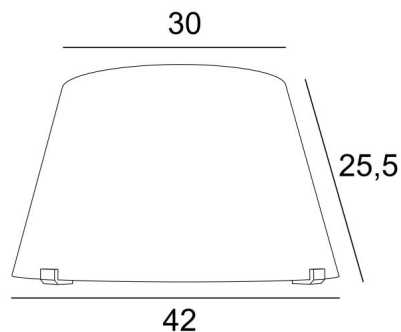

GÖTEBORG

GÖTEBORG in leicht Bronze mit Lampenschirm in Clouds Köln (Stoffe aus Kategorie 5)

Diese Wandleuchte ist mit ihrer Halterung mit zwei Krallen originell und wird durch eine Reihe bemerkenswerter Ausführungen bereichert. **GÖTEBORG** ist auch als zwei Tischlampen erhältlich, [siehe MALMÖ](#). Diese elegante Wandleuchte wird von Handwerkern, die traditionelle und moderne Techniken perfekt kombinieren, vollständig aus Messing gefertigt

GESAMTABMESSUNGEN

H25,5cm L42cm |→21cm

BASIS

Wandgehäuse: 14,5 x 13 x 1,6cm

TECHNISCHE DATEN

Eine E27 Fassung

Dimmbare Wandleuchte

Eine Fixierungsplatte zur Befestigen der Box an der Wand ([PDF-Plan](#))

VERFÜGBARE METALL-OBERFLÄCHEN UND CODES

28 - Leicht Bronze - 1570 028

29 - Gebürstet Bronze - 1570 029

LAMPENSCHIRM : ABMESSUNGEN & CODE

Ø30x15 - 42x21 - 25cm

Code: 1570 + Stoffcode

Wir schlagen mehr als 180 Stoffe/Materialien/Farben vor für Lampenschirme