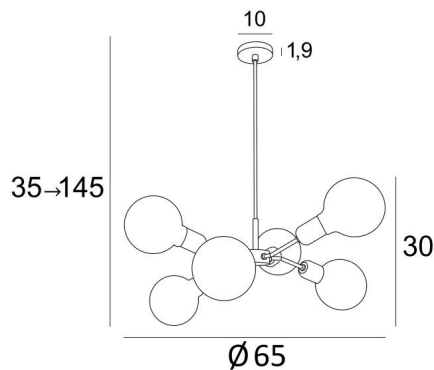

POLPO 1 in gebürstet Bronze mit Soft Glühbirnen. Metalloberfläche Code: 29