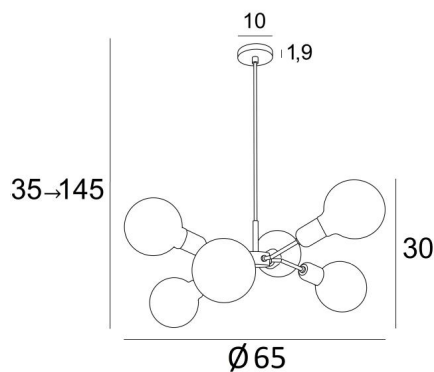

POLPO 1 in gebürstet Bronze mit Soft Glühbirnen. Metalloberfläche Code: 29