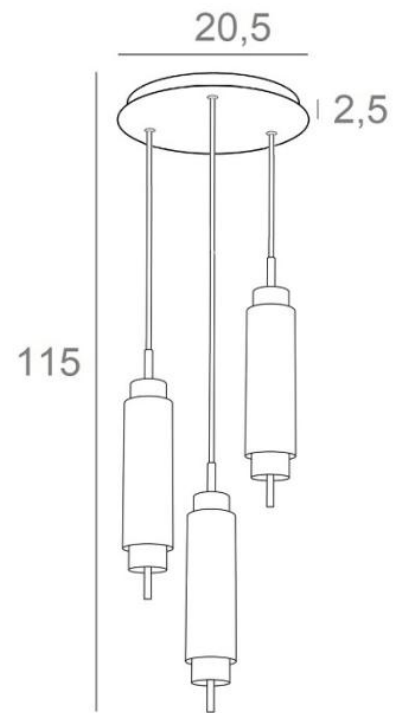

## TOKYO 3 ø20

TOKYO 3 ø20 in light bronze. Metal finish code: 28

**TOKYO 3 ø20** ist ein Set aus drei **TOKYO**-Pendelleuchten, die auf einem runden Basis mit hübschen schwarzen Textilkabeln angebracht sind. Jede Lampe ist komplett aus Messing gefertigt und besteht aus zwei leuchtenden Teilen, unten ein Spot, der viel Licht projiziert, und oben eine dezentere Stimmung **TOKYO** ist ein tolles Produkt, von sehr hoher Qualität und in außergewöhnlichen Ausführungen erhältlich. Und wenn Sie **TOKYO** installieren, müssen Sie Ihren Freunden nicht vorwerfen, dass sie aufschauen, wenn sie Ihr Haus betreten - alle Augen werden auf Ihre Suspension gerichtet sein

### GESAMTABMESSUNGEN

Ø20,5cm H115cm

**BASE** : Ø20,5 x 2,5cm

### TECHNISCHE DATEN

Drei **TOKYO**-Pendelleuchten mit je:

- je einer GU10- und einer G9- Glühbirne mit variabler Intensität, die in jede Leuchte integriert sind.
- ein schwarzes Textilkabel mit Zugentlastung