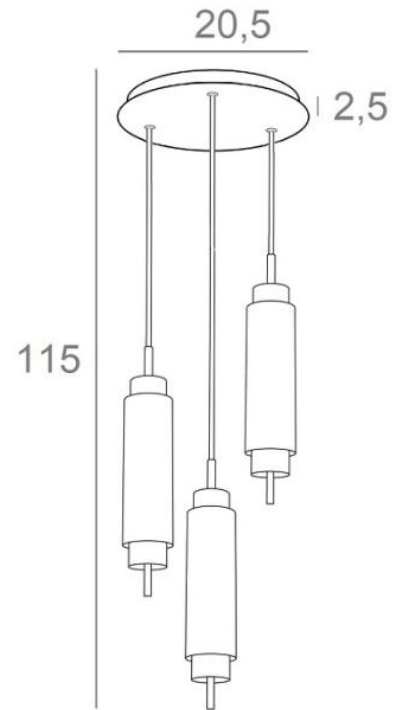

## TOKYO 3 ø20

TOKYO 3 ø20 in leicht Bronze. Metalloberfläche Code: 28

**TOKYO 3 ø20** ist ein Set aus drei **TOKYO**-Pendelleuchten, die auf einem runden Basis mit hübschen schwarzen Textilkabeln angebracht sind. Jede Lampe ist komplett aus Messing gefertigt und besteht aus zwei leuchtenden Teilen, unten ein Spot, der viel Licht projiziert, und oben eine dezentere Stimmung **TOKYO** ist ein tolles Produkt, von sehr hoher Qualität und in außergewöhnlichen Ausführungen erhältlich. Und wenn Sie **TOKYO** installieren, müssen Sie Ihren Freunden nicht vorwerfen, dass sie aufschauen, wenn sie Ihr Haus betreten - alle Augen werden auf Ihre Suspendierung gerichtet sein

### GESAMTABMESSUNGEN

Ø20,5cm H115cm

**BASE** : Ø20,5 x 2,5cm

### TECHNISCHE DATEN

Drei **TOKYO**-Pendelleuchten mit je:

- je einer GU10- und einer G9- Lampe mit variabler Intensität, die in jede Pendelleuchte integriert sind
- ein schwarzes Textilkabel mit Zugentlastung