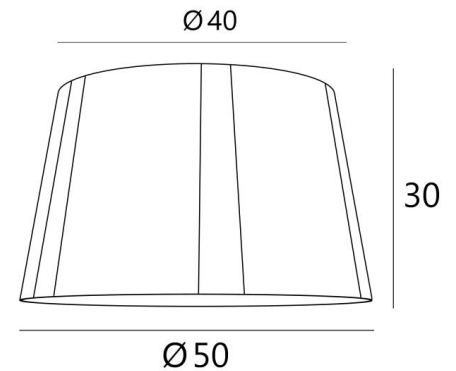

## LAMPENSCHIRM BARBADOS

Lampenschirm BARBADOS in Turda Abricot (Stoffe aus Kategorie 3).  
Intyrischer Lampenschirm in Patty Chamois

Der **BARBADOS-Lampenschirm** ist ein doppelter konischer Lampenschirm mit einem Durchmesser von 50 cm, der Ihrer Einrichtung Farbe und Präsenz verleiht. Die Wahl und Kombination der Materialien ist ein „Plus“, das Ihre Hängeleuchte bereichert

Dieser Lampenschirm wurde zum Aufhängen entworfen und besteht aus zwei ineinander greifenden Schirmen. Der erste, sichtbare, besteht aus sechs Stoffbahnen. Der zweite, der aus einem lichtdurchlässigen, neutralen Material besteht, verstärkt die Licht- und Farbqualitäten des äußeren Stoffes und verbirgt gleichzeitig die innere Glühbirne

### GESAMTABMESSUNGEN

Ø40 - 50 - 30cm

### LAMPENSCHIRM : AFMESSUNGEN & CODE

Ø40 - 50 - 30cm (1x E27)

Code: 4500 + Stoffcode

Wir schlagen vor mehr als 180 Stoffe/Materialien/Farben für Lampenschirme