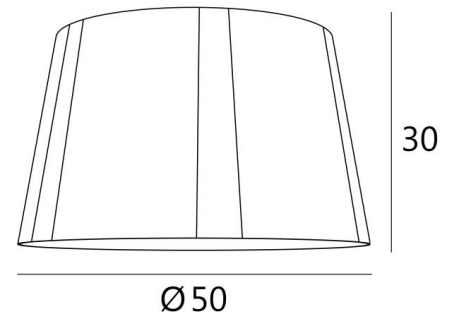

LAMPENSCHIRM BARBADOS

Lampenschirm BARBADOS in Turda Abricot (Stoffe aus Kategorie 3).
Intyrischer Lampenschirm in Patty Chamois

Der **BARBADOS-Lampenschirm** ist ein doppelter konischer Lampenschirm mit einem Durchmesser von 50 cm, der Ihrer Einrichtung Farbe und Präsenz verleiht. Die Wahl und Kombination der Materialien ist ein „Plus“, das Ihre Hängeleuchte bereichert

Dieser Lampenschirm wurde zum Aufhängen entworfen und besteht aus zwei ineinander greifenden Schirmen. Der erste, sichtbare, besteht aus sechs Stoffbahnen. Der zweite, der aus einem lichtdurchlässigen, neutralen Material besteht, verstärkt die Licht- und Farbqualitäten des äußeren Stoffes und verbirgt gleichzeitig die innere Glühbirne

GESAMTABMESSUNGEN

Ø40 - 50 - 30cm

TECHNISCHE DATEN

BARBADOS ist für die Aufnahme einer einzelnen E27-Glühbirne ausgelegt

BARBADOS ist ein Lampenschirm mit einem hängenden Lampenschirm in der Mitte (in einer anderen Farbe)