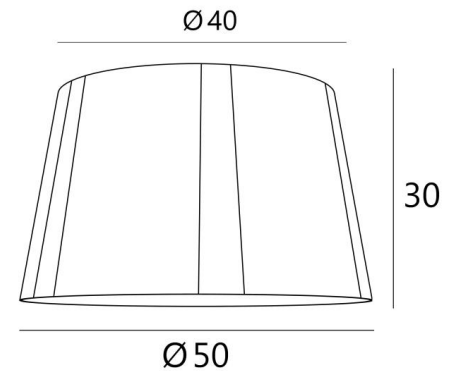

LAMPENSCHIRM BARBADOS

Lampenschirm BARBADOS in Turda Abricot (Stoffe aus Kategorie 3).
Intyrischer Lampenschirm in Patty Chamois

Der **BARBADOS-Lampenschirm** ist ein doppelter konischer Lampenschirm mit einem Durchmesser von 50 cm, der Ihrer Einrichtung Farbe und Präsenz verleiht. Die Wahl und Kombination der Materialien ist ein „Plus“, das Ihre Hängeleuchte bereichert

Dieser Lampenschirm wurde zum Aufhängen entworfen und besteht aus zwei ineinander greifenden Schirmen. Der erste, sichtbare, besteht aus sechs Stoffbahnen. Der zweite, der aus einem lichtdurchlässigen, neutralen Material besteht, verstärkt die Licht- und Farbqualitäten des äußeren Stoffes und verbirgt gleichzeitig die innere Glühbirne

GESAMTABMESSUNGEN

Ø40 - 50 - 30cm

TECHNISCHE DATEN

BARBADOS ist für die Aufnahme einer einzelnen E27-Glühbirne ausgelegt

BARBADOS ist ein Lampenschirm mit einem hängenden Lampenschirm in der Mitte (in einer anderen Farbe)