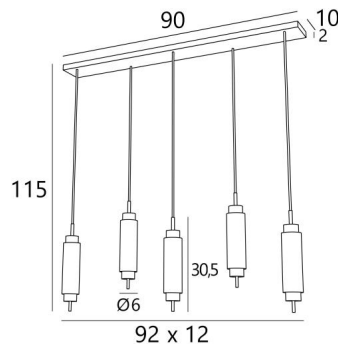

TOKYO 5

TOKYO 5 #, Pendelleuchte in leicht Bronze. Metalloberfläche Code: 28

TOKYO 5 # ist ein Set aus fünf **TOKYO**-Pendelleuchten, die auf einem rechteckigen Basis mit hübschen schwarzen Textilkabeln angebracht sind. Jede Lampe ist komplett aus Messing gefertigt und besteht aus zwei leuchtenden Teilen, unten ein Spot, der viel Licht projiziert, und oben eine dezentere Stimmung. **TOKYO** ist ein tolles Produkt, von sehr hoher Qualität und in außergewöhnlichen Ausführungen erhältlich. Und wenn Sie **TOKYO** installieren, müssen Sie Ihren Freunden nicht vorwerfen, dass sie aufschauen, wenn sie Ihr Haus betreten - alle Augen werden auf Ihre Suspension gerichtet sein

GESAMTABMESSUNGEN

L92 x 12cm H115cm

BASE : 90 x 10 x 2cm

TECHNISCHE DATEN

Fünf **TOKYO**-Pendelleuchten mit je:

- je einer GU10- und einer G9- Glühbirne mit variabler Intensität, die in jede Leuchte integriert sind.
- ein schwarzes Textilkabel mit Zugentlastung

Eine Befestigungsplatte zur fixieren der Box an der Decke ([PDF-Plan](#))

OPTIONEN:

Lineare Deckenbasen, Vielfaches von 2 bis 5 Ausgängen ([siehe verlängerte DECKENBASEN](#))

Kabel in anderen Größen oder Farben