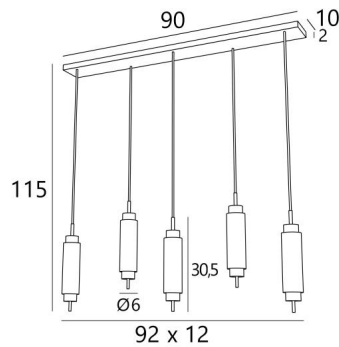

## TOKYO 5 #

TOKYO 5 #, Pendelleuchte in leicht Bronze. Metalloberfläche Code: 28

**TOKYO 5 #** ist ein Set aus fünf **TOKYO**-Pendelleuchten, die auf einem rechteckigen Basis mit hübschen schwarzen Textilkabeln angebracht sind. Jede Lampe ist komplett aus Messing gefertigt und besteht aus zwei leuchtenden Teilen, unten ein Spot, der viel Licht projiziert, und oben eine dezentere Stimmung. **TOKYO** ist ein tolles Produkt, von sehr hoher Qualität und in außergewöhnlichen Ausführungen erhältlich. Und wenn Sie **TOKYO** installieren, müssen Sie Ihren Freunden nicht vorwerfen, dass sie aufschauen, wenn sie Ihr Haus betreten - alle Augen werden auf Ihre Suspension gerichtet sein

### GESAMTABMESSUNGEN

L92 x 12cm H115cm

**BASE** : 90 x 10 x 2cm