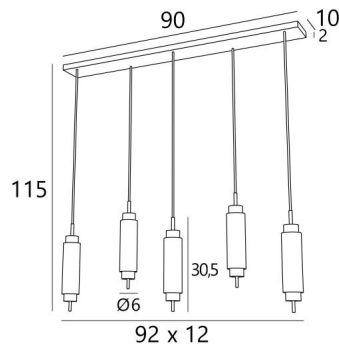

TOKYO 5

TOKYO 5 #, Pendelleuchte in leicht Bronze. Metalloberfläche Code: 28

TOKYO 5 # ist ein Set aus fünf **TOKYO**-Pendelleuchten, die auf einem rechteckigen Basis mit hübschen schwarzen Textilkabeln angebracht sind. Jede Lampe ist komplett aus Messing gefertigt und besteht aus zwei leuchtenden Teilen, unten ein Spot, der viel Licht projiziert, und oben eine dezentere Stimmung. **TOKYO** ist ein tolles Produkt, von sehr hoher Qualität und in außergewöhnlichen Ausführungen erhältlich. Und wenn Sie **TOKYO** installieren, müssen Sie Ihren Freunden nicht vorwerfen, dass sie aufschauen, wenn sie Ihr Haus betreten - alle Augen werden auf Ihre Suspension gerichtet sein

GESAMTABMESSUNGEN

L92 x 12cm H115cm

BASE : 90 x 10 x 2cm

TECHNISCHE DATEN

Fünf **TOKYO**-Pendelleuchten mit je:

- je einer GU10- und einer G9- Glühbirne mit variabler Intensität, die in jede Leuchte integriert sind.
- ein schwarzes Textilkabel mit Zugentlastung

Eine Befestigungsplatte zur fixieren der Box an der Decke ([PDF-Plan](#))

OPTIONEN:

Lineare Deckenbasen, Vielfaches von 2 bis 5 Ausgängen ([siehe verlängerte DECKENBASEN](#))

Kabel in anderen Größen oder Farben