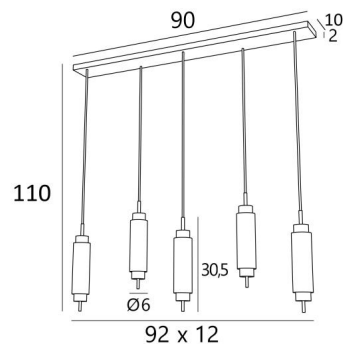

TOKYO 5

TOKYO 5 #, Pendelleuchte in leicht Bronze. Metalloberfläche Code: 28

TOKYO 5 # ist ein Set aus fünf **TOKYO**-Pendelleuchten, die auf einem rechteckigen Basis mit hübschen schwarzen Textilkabeln angebracht sind. Jede Lampe ist komplett aus Messing gefertigt und besteht aus zwei leuchtenden Teilen, unten ein Spot, der viel Licht projiziert, und oben eine dezentere Stimmung. **TOKYO** ist ein tolles Produkt, von sehr hoher Qualität und in außergewöhnlichen Ausführungen erhältlich. Und wenn Sie **TOKYO** installieren, müssen Sie Ihren Freunden nicht vorwerfen, dass sie aufschauen, wenn sie Ihr Haus betreten - alle Augen werden auf Ihre Suspension gerichtet sein

GESAMTABMESSUNGEN

L92 x 12cm H110cm

BASE : 90 x 10 x 2cm

TECHNISCHE DATEN

Fünf **TOKYO**-Pendelleuchten mit je:

- je einer GU10- und einer G9- Glühbirne mit variabler Intensität, die in jede Pendelleuchte integriert sind
- ein schwarzes Textilkabel mit Zugentlastung

Eine Befestigungsplatte zur fixieren der Box an der Decke ([PDF-Plan](#))

OPTIONEN:

Lineare Deckenbasen, Vielfaches von 2 bis 5 Ausgängen ([siehe verlängerte DECKENBASEN](#))

Kabel in anderen Größen oder Farben