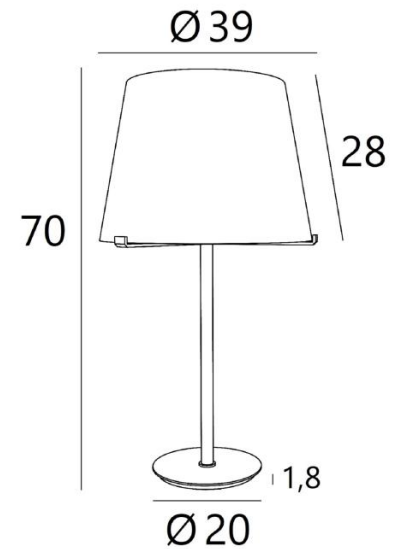

MALMÖ 2 o

MALMÖ 2 o in leicht Bronze mit konischer Lampenschirm in Lin Moscou (Stoffe Kategorie 2)

MALMÖ 2 o ist eine wunderschöne Tischleuchte mit einem konischen Lampenschirm

Perfektes Design, richtige Proportionen, luxuriöse und sorgfältige Herstellung - diese zeitgenössische und zeitlose Leuchte wird im Mittelpunkt aller Aufmerksamkeit stehen

Originell mit ihrer Halterung mit drei Krallen, dem bearbeiteten Basis und der hübschen Seidenkordel, wird sie durch eine schöne Auswahl an Ausführungen bereichert, die alle bemerkenswert sind

Ein schöner Lampenschirm verleiht dieser Leuchte Eleganz, und dank der zahlreichen Stoffe, Materialien und Farben können Sie sie problemlos in Ihre Dekoration integrieren. Am Abend sorgt der Lampenschirm mit seiner warmen Ausstrahlung für Gelassenheit und Sanftheit. **MALMÖ 2** gibt es in einer größeren Größe als Stehleuchte (**MALMÖ FLOOR**) und als Wandleuchte (**GÖTEBORG**)

GESAMTABMESSUNGEN

H70cm Ø39cm

BASIS

Ø20 x 1,8cm

TECHNISCHE DATEN

Eine E27-Fassung ohne Ring

Ein Stromkabel: Schalter 25 cm vom Basis entfernt, dann Stecker 150 cm entfernt

Gedrehtes Seidentextilkabel, doppelt isoliert

VERFÜGBARE METALL-OBERFLÄCHEN UND CODES

25 - Gebürstet Messing - 2302 025

28 - Leicht Bronze - 2302 028

29 - Gebürstet Bronze - 2302 029

LAMPENSCHIRM : AFMESSUNGEN & CODE

Ø28 - 38 - 28cm

Code: 2302 + Stoffcode