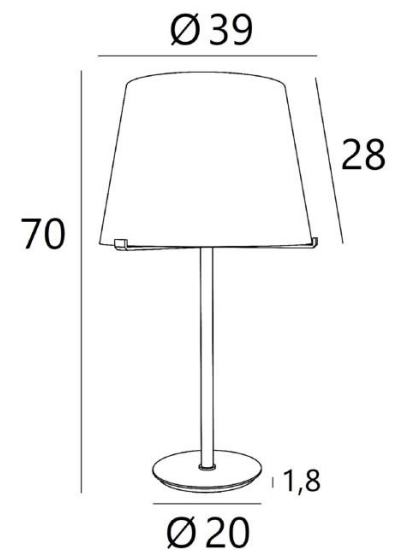

MALMÖ 2 o

MALMÖ 2 o in leicht Bronze mit konischer Lampenschirm in Lin Moscou (Stoffe Kategorie 2)

MALMÖ 2 o ist eine wunderschöne Tischleuchte mit einem konischen Lampenschirm

Perfektes Design, richtige Proportionen, luxuriöse und sorgfältige Herstellung - diese zeitgenössische und zeitlose Leuchte wird im Mittelpunkt aller Aufmerksamkeit stehen

Originell mit ihrer Halterung mit drei Krallen, dem bearbeiteten Basis und der hübschen Seidenkordel, wird sie durch eine schöne Auswahl an Ausführungen bereichert, die alle bemerkenswert sind

Ein schöner Lampenschirm verleiht dieser Leuchte Eleganz, und dank der zahlreichen Stoffe, Materialien und Farben können Sie sie problemlos in Ihre Dekoration integrieren. Am Abend sorgt der Lampenschirm mit seiner warmen Ausstrahlung für Gelassenheit und Sanftheit. **MALMÖ 2** gibt es in einer größeren Größe als Stehleuchte (**MALMÖ FLOOR**) und als Wandleuchte (**GÖTEBORG**)

GESAMTABMESSUNGEN

H70cm Ø39cm

BASIS

Ø20 x 1,8cm

TECHNISCHE DATEN

Eine E27-Fassung ohne Ring

Ein Stromkabel: Schalter 25 cm vom Basis entfernt, dann Stecker 150 cm entfernt

Gedrehtes Seidentextilkabel, doppelt isoliert

VERFÜGBARE METALL-OBERFLÄCHEN UND CODES

25 - Gebürstet Messing - 2302 025

28 - Leicht Bronze - 2302 028

29 - Gebürstet Bronze - 2302 029

LAMPENSCHIRM : AFMESSUNGEN & CODE

Ø28 - 38 - 28cm

Code: 2302 + Stoffcode