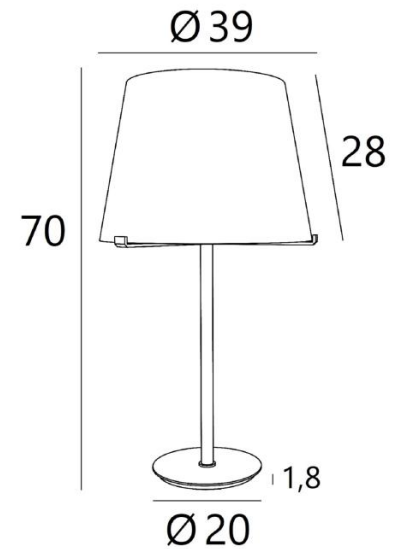

## MALMÖ 2 o

MALMÖ 2 o in leicht Bronze mit konischer Lampenschirm in Lin Moscou (Stoffe Kategorie 2)

**MALMÖ 2 o** ist eine wunderschöne Tischleuchte mit einem konischen Lampenschirm

Perfektes Design, richtige Proportionen, luxuriöse und sorgfältige Herstellung - diese zeitgenössische und zeitlose Leuchte wird im Mittelpunkt aller Aufmerksamkeit stehen

### GESAMTABMESSUNGEN

H70cm Ø39cm

### BASIS

Ø20 x 1,8cm

### LAMPENSCHIRM : AFMESSUNGEN & CODE

Ø28 - 38 - 28cm

Code: 2302 + Stoffcode

Wir schlagen vor mehr als 180 Stoffe/Materialien/Farben für Lampenschirme