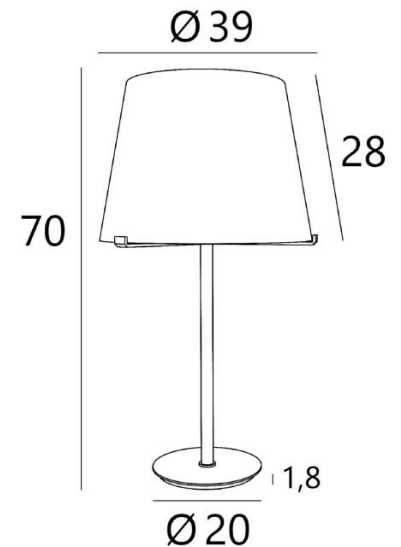

MALMÖ 2 o

MALMÖ 2 o in leicht Bronze mit konischer Lampenschirm in Lin Moscou (Stoffe Kategorie 2)

MALMÖ 2 o ist eine wunderschöne Tischleuchte mit einem konischen Lampenschirm

Perfektes Design, richtige Proportionen, luxuriöse und sorgfältige Herstellung - diese zeitgenössische und zeitlose Leuchte wird im Mittelpunkt aller Aufmerksamkeit stehen

Originell mit ihrer Halterung mit drei Krallen, dem bearbeiteten Basis und der hübschen Seidenkordel, wird sie durch eine schöne Auswahl an Ausführungen bereichert, die alle bemerkenswert sind

Ein schöner Lampenschirm verleiht dieser Leuchte Eleganz, und dank der zahlreichen Stoffe, Materialien und Farben können Sie sie problemlos in Ihre Dekoration integrieren. Am Abend sorgt der Lampenschirm mit seiner warmen Ausstrahlung für Gelassenheit und Sanftheit. **MALMÖ 2** gibt es in einer größeren Größe als Stehleuchte (**MALMÖ FLOOR**) und als Wandleuchte (**GÖTEBORG**)

GESAMTABMESSUNGEN

H70cm Ø39cm

BASIS

Ø20 x 1,8cm

TECHNISCHE DATEN

Eine E27-Fassung ohne Ring

Ein Stromkabel: Schalter 25 cm vom Basis entfernt, dann Stecker 150 cm entfernt

Gedrehtes Seidentextilkabel, doppelt isoliert

VERFÜGBARE METALL-OBERFLÄCHEN UND CODES

25 - Gebürstet Messing - 2302 025

28 - Leicht Bronze - 2302 028

29 - Gebürstet Bronze - 2302 029

LAMPENSCHIRM : AFMESSUNGEN & CODE

Ø28 - 38 - 28cm

Code: 2302 + Stoffcode