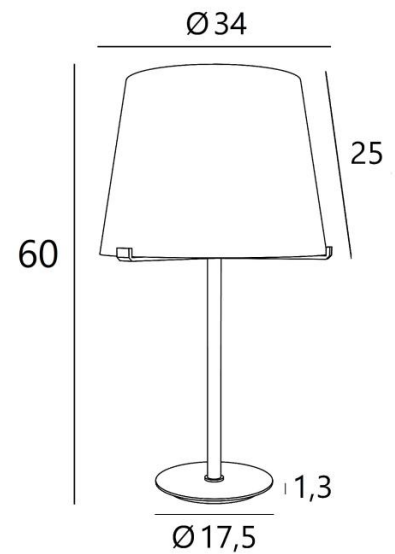

MALMÖ 1 o

MALMÖ 1 o in gebürstet Bronze mit konischer Lampenschirm in Lin Moscou (Stoffe aus Kategorie 2)

MALMÖ 1 o ist eine wunderschöne Tischleuchte mit einem konischen Lampenschirm

Perfektes Design, richtige Proportionen, luxuriöse und sorgfältige Herstellung - diese zeitgenössische und zeitlose Leuchte wird im Mittelpunkt aller Aufmerksamkeit stehen

Originell mit ihrer Halterung mit drei Krallen, dem bearbeiteten Basis und der hübschen Seidenkordel, wird sie durch eine schöne Auswahl an Ausführungen bereichert, die alle bemerkenswert sind

Ein schöner Lampenschirm verleiht dieser Leuchte Eleganz, und dank der zahlreichen Stoffe, Materialien und Farben können Sie sie problemlos in Ihre Dekoration integrieren. Am Abend sorgt der Lampenschirm mit seiner warmen Ausstrahlung für Gelassenheit und Sanftheit. **MALMÖ 1** gibt es in einer größeren Größe als Stehleuchte (**MALMÖ FLOOR**) und als Wandleuchte (**GÖTEBORG**)

GESAMTABMESSUNGEN

H60cm Ø34cm

BASIS

Ø17,5 x 1,3cm

TECHNISCHE DATEN

Eine E27-Fassung ohne Ring

Ein Stromkabel: Schalter 25 cm vom Basis entfernt, dann Stecker 150 cm entfernt

Gedrehtes Seidentextilkabel, doppelt isoliert

VERFÜGBARE METALL-OBERFLÄCHEN UND CODES

25 - Gebürstet Messing - 2301 025

28 - Leicht Bronze - 2301 028

29 - Gebürstet Bronze - 2301 029

LAMPENSCHIRM : AFMESSUNGEN & CODE

Ø25 - 33 - 25cm

Code: 2301 + Stoffcode