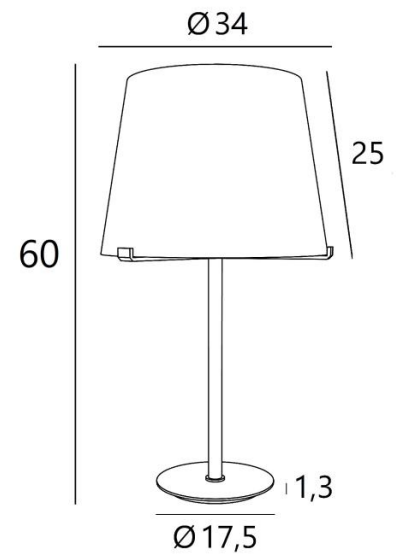

MALMÖ 1 o

MALMÖ 1 o in gebürstet Bronze mit konischer Lampenschirm in Lin Moscou (Stoffe aus Kategorie 2)

MALMÖ 1 o ist eine wunderschöne Tischleuchte mit einem konischen Lampenschirm

Perfektes Design, richtige Proportionen, luxuriöse und sorgfältige Herstellung - diese zeitgenössische und zeitlose Leuchte wird im Mittelpunkt aller Aufmerksamkeit stehen

GESAMTABMESSUNGEN

H60cm Ø34cm

BASIS

Ø17,5 x 1,3cm

TECHNISCHE DATEN

Eine E27-Fassung ohne Ring

Ein Stromkabel: Schalter 25 cm vom Basis entfernt, dann Stecker 150 cm entfernt

Gedrehtes Seidentextilkabel, doppelt isoliert

VERFÜGBARE METALL-OBERFLÄCHEN UND CODES

28 - Leicht Bronze - 2301 028

29 - Gebürstet Bronze - 2301 029

LAMPENSCHIRM : ABMESSUNGEN & CODE

Ø25 - 33 - 25cm

Code: 2301 + Stoffcode

Wir schlagen mehr als 180 Stoffe/Materialien/Farben vor für Lampenschirme