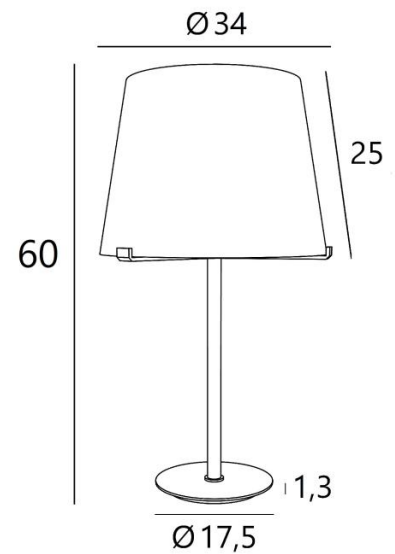

MALMÖ 1 o

MALMÖ 1 o in gebürstet Bronze mit konischer Lampenschirm in Lin Moscou (Stoffe aus Kategorie 2)

MALMÖ 1 o ist eine wunderschöne Tischleuchte mit einem konischen Lampenschirm

Perfektes Design, richtige Proportionen, luxuriöse und sorgfältige Herstellung - diese zeitgenössische und zeitlose Leuchte wird im Mittelpunkt aller Aufmerksamkeit stehen

Originell mit ihrer Halterung mit drei Krallen, dem bearbeiteten Basis und der hübschen Seidenkordel, wird sie durch eine schöne Auswahl an Ausführungen bereichert, die alle bemerkenswert sind

Ein schöner Lampenschirm verleiht dieser Leuchte Eleganz, und dank der zahlreichen Stoffe, Materialien und Farben können Sie sie problemlos in Ihre Dekoration integrieren. Am Abend sorgt der Lampenschirm mit seiner warmen Ausstrahlung für Gelassenheit und Sanftheit. **MALMÖ 1** gibt es in einer größeren Größe

GESAMTABMESSUNGEN

H60cm Ø34cm

BASIS

Ø17,5 x 1,3cm

TECHNISCHE DATEN

Eine E27-Fassung ohne Ring

Ein Stromkabel: Schalter 25 cm vom Basis entfernt, dann Stecker 150 cm entfernt

Gedrehtes Seidentextilkabel, doppelt isoliert

VERFÜGBARE METALL-OBERFLÄCHEN UND CODES

25 - Gebürstet Messing - 2301 025

28 - Leicht Bronze - 2301 028

29 - Gebürstet Bronze - 2301 029

LAMPENSCHIRM : AFMESSUNGEN & CODE

Ø25 - 33 - 25cm

Code: 2301 + Stoffcode