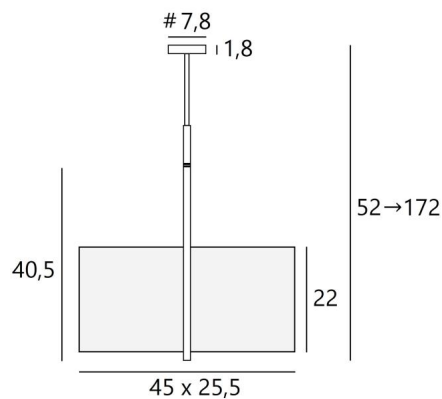

METELIS 45

METELIS 125 in gebürstet Bronze mit Lampenschirm in Gabala Platinum (Stoffe aus Kategorie 3)

Wunderschöne rechteckige Pendelleuchte. **METELIS 45** ist ein rechteckiger Lampenschirm, der von einer Messingstruktur umgeben ist, was einen sehr schönen Effekt hat

In der Mitte des Lampenschirms befindet sich eine Glühbirne, die Ihren rechteckigen Tisch oder Ihre Halle sinnvoll beleuchten wird. **METELIS 45** ist eine moderne, höhenverstellbare Pendelleuchte, es gibt zwei weitere, viel größere Modelle

GESAMTABMESSUNGEN

H52→172cm L45 x 25,5cm

BASE : 7,8 x 7,8 x 1,8cm

TECHNISCHE DATEN

Eine E27 Metall Fassung mit Ring. Dimmbare Pendelleuchte

Pendelleuchte bei der Montage höhenverstellbar

Auf Anfrage ist ein längeres Pendelrohr erhältlich