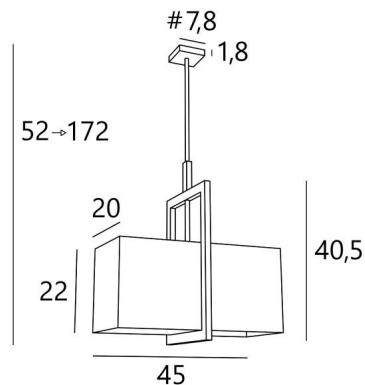

METELIS 45

METELIS 45 in gebürstet Bronze mit Lampenschirm in Chinette Ivoire (Stoffe aus Kategorie 0)

Wunderschöne rechteckige Pendelleuchte. **METELIS 45** ist ein rechteckiger Lampenschirm, der von einer Messingstruktur umgeben ist, was einen sehr schönen Effekt hat

In der Mitte des Lampenschirms, befindet sich eine Glühbirne, die Ihren rechteckigen Tisch oder Ihre Halle sinnvoll beleuchten wird. **METELIS 45** ist eine moderne, höhenverstellbare Pendelleuchte, es gibt zwei weitere, viel größere Modelle (125 und 155cm)

GESAMTABMESSUNGEN

H52→172cm L45 x 25,5cm

BASIS

#7,8 x 1,8cm

TECHNISCHE DATEN

Eine E27 Metall Fassung mit Ring. Dimmbare Pendelleuchte

Pendelleuchte bei der Montage höhenverstellbar. Auf Anfrage ist ein längeres Pendelrohr erhältlich