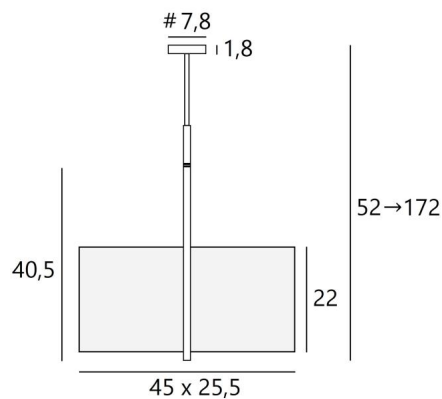

METELIS 45

METELIS 125 in gebürstet Bronze mit Lampenschirm in Gabala Platinum (Stoffe aus Kategorie 3)

Wunderschöne rechteckige Pendelleuchte. **METELIS 45** ist ein rechteckiger Lampenschirm, der von einer Messingstruktur umgeben ist, was einen sehr schönen Effekt hat

In der Mitte des Lampenschirms, befindet sich eine Glühbirne, die Ihren rechteckigen Tisch oder Ihre Halle sinnvoll beleuchten wird. **METELIS 45** ist eine moderne, höhenverstellbare Pendelleuchte, es gibt zwei weitere, viel größere Modelle (125 und 155cm)

GESAMTABMESSUNGEN

H52→172cm L45 x 25,5cm

BASE: 7,8 x 7,8 x 1,8cm

TECHNISCHE DATEN

Eine E27 Metall Fassung mit Ring. Dimmbare Pendelleuchte

Pendelleuchte bei der Montage höhenverstellbar

Auf Anfrage ist ein längeres Pendelrohr erhältlich

45x20 - 45x20 - 22cm

Code: 4438 + Stoffcode

Wir schlagen vor mehr als 180 Stoffe/Materialen/Farben für Lampenschirme