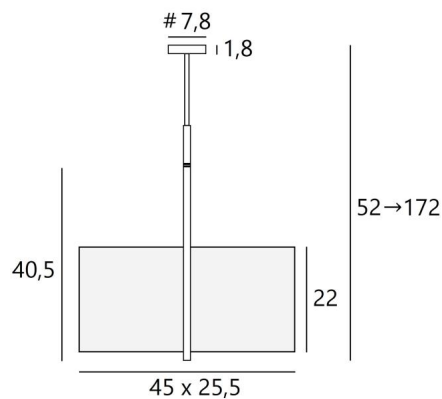

## METELIS 45

METELIS 125 in gebürstet Bronze mit Lampenschirm in Gabala Platinum (Stoffe aus Kategorie 3)

Wunderschöne rechteckige Pendelleuchte. **METELIS 45** ist ein rechteckiger Lampenschirm, der von einer Messingstruktur umgeben ist, was einen sehr schönen Effekt hat

In der Mitte des Lampenschirms befindet sich eine Glühbirne, die Ihren rechteckigen Tisch oder Ihre Halle sinnvoll beleuchten wird. **METELIS 45** ist eine moderne, höhenverstellbare Pendelleuchte, es gibt zwei weitere, viel größere Modelle

### GESAMTABMESSUNGEN

H52→172cm L45 x 25,5cmall

**BASE** : 7,8 x 7,8 x 1,8cm

### LAMPENSCHIRM : AFMESSUNGEN & CODE

45x20 - 45x20 - 22cm

Code: 4439 + Stoffcode

Wir schlagen vor mehr als 180 Stoffe/Materialen/Farben für Lampenschirme