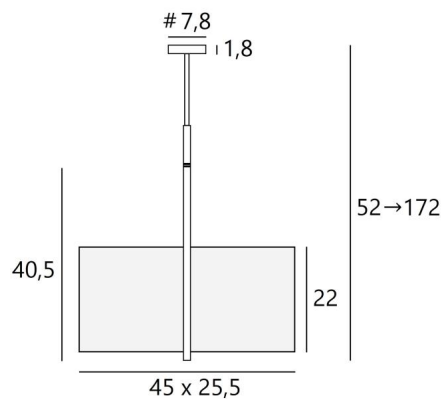

METELIS 45

METELIS 125 in gebürstet Bronze mit Lampenschirm in Gabala Platinum (Stoffe aus Kategorie 3)

Wunderschöne rechteckige Pendelleuchte. **METELIS 45** ist ein rechteckiger Lampenschirm, der von einer Messingstruktur umgeben ist, was einen sehr schönen Effekt hat

In der Mitte des Lampenschirms, befindet sich eine Glühbirne, die Ihren rechteckigen Tisch oder Ihre Halle sinnvoll beleuchten wird. **METELIS 45** ist eine moderne, höhenverstellbare Pendelleuchte, es gibt zwei weitere, viel größere Modelle (125 und 155cm)

GESAMTABMESSUNGEN

H52→172cm L45 x 25,5cm

BASE: 7,8 x 7,8 x 1,8cm

TECHNISCHE DATEN

Eine E27 Metall Fassung mit Ring. Dimmbare Pendelleuchte

Pendelleuchte bei der Montage höhenverstellbar

Auf Anfrage ist ein längeres Pendelrohr erhältlich

45x20 - 45x20 - 22cm

Code: 4438 + Stoffcode

Wir schlagen vor mehr als 180 Stoffe/Materialien/Farben für Lampenschirme