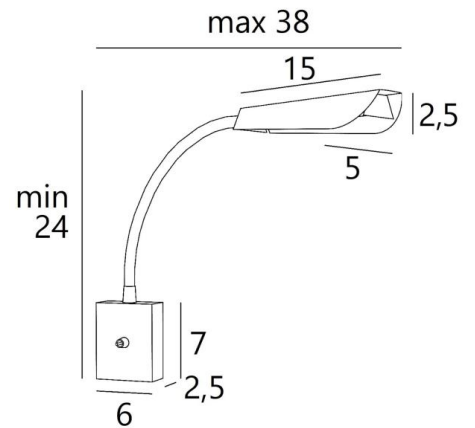

TULIP

TULIP in leicht Bronze. Metalloberfläche Code: 28

Mit dem „vegetabilen“ Design ihres Spots hat die Leseleuchte **TULIP** alles, um harmonisch und elegant zu wirken

Der Spot ist auf einem Schlauch montiert, der in alle Richtungen gedreht werden kann. Er ist mit einem LED Modul ausgestattet, der ohne Konverter funktioniert. Er ist sehr effizient und seine Kuppel verbreitet ein warmes Licht

GESAMTABMESSUNGEN

H24→52,5cm |→max 38cm

BASIS

6 x 7 x 2,5cm

TECHNISCHE DATEN

LED Modul 230V 1,4W 165lm 2700°K

Kein Konverter

Das Spot kann in alle Richtungen gerichtet werden

Abmessungen Spot : 5 x 15cm

Nicht dimmbare Wandleuchte

Flex 30cm

Ein Hebelschalter am der Basis

Eine Fixierungsplatte zur befestigen der Box an der Wand ([PDF-Plan](#))

VERFÜGBARE METALL-OBERFLÄCHEN UND CODES