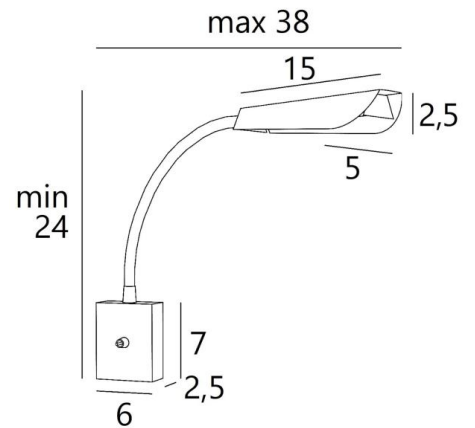

## TULIP

TULIP in leicht Bronze. Metalloberfläche Code: 28

Mit dem „vegetabilen“ Design ihres Spots hat die Leseleuchte **TULIP** alles, um harmonisch und elegant zu wirken

Der Spot ist auf einem Schlauch montiert, der in alle Richtungen gedreht werden kann. Er ist mit einem LED Modul ausgestattet, der ohne Konverter funktioniert. Er ist sehr effizient und seine Kuppel verbreitert ein warmes Licht

### GESAMTABMESSUNGEN

H24→52,5cm |→max 38cm

### BASIS

6 x 7 x 2,5cm

### TECHNISCHE DATEN

LED Modul 230V 1,4W 165lm 2700°K

Kein Konverter

Das Spot kann in alle Richtungen gerichtet werden

Abmessungen Spot : 5 x 15cm

Nicht dimmbare Wandleuchte

Flex 30cm

Ein Hebelschalter am der Basis