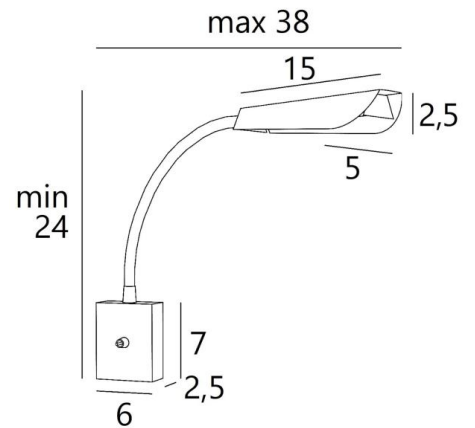

TULIP

TULIP in leicht Bronze. Metalloberfläche Code: 28

Mit dem „vegetabilen“ Design ihres Spots hat die Leseleuchte **TULIP** alles, um harmonisch und elegant zu wirken

Der Spot ist auf einem Schlauch montiert, der in alle Richtungen gedreht werden kann. Er ist mit einem LED Modul ausgestattet, der ohne Konverter funktioniert. Er ist sehr effizient und seine Kuppel verbreitert ein warmes Licht

GESAMTABMESSUNGEN

H24→52,5cm |→max 38cm

BASIS

6 x 7 x 2,5cm

TECHNISCHE DATEN

LED Modul 230V 1,4W 165lm 2700°K

Kein Konverter

Das Spot kann in alle Richtungen gerichtet werden

Abmessungen Spot : 5 x 15cm

Nicht dimmbare Wandleuchte

Flex 30cm

Ein Hebelschalter am der Basis

Eine Befestigungsplatte zur befestigen der Box an der Wand ([PDF-Plan](#))

OPTIONEN: Druckschalter für Domotik