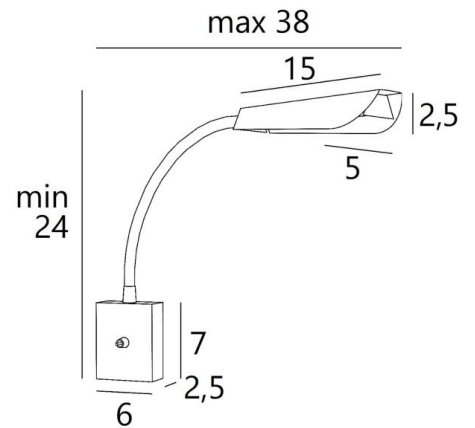

## TULIP

TULIP in leicht Bronze. Metalloberfläche Code: 28

Mit dem „vegetabilen“ Design ihres Spots hat die Leseleuchte **TULIP** alles, um harmonisch und elegant zu wirken

Der Spot ist auf einem Schlauch montiert, der in alle Richtungen gedreht werden kann. Er ist mit einem LED Modul ausgestattet, der ohne Konverter funktioniert. Er ist sehr effizient und seine Kuppel verbreitert ein warmes Licht

### GESAMTABMESSUNGEN

H24→52,5cm |→max 38cm

### BASIS

6 x 7 x 2,5cm

### TECHNISCHE DATEN

LED Modul 230V 1,4W 163lm 3000°K

Kein Konverter

Das Spot kann in alle Richtungen gerichtet werden

Abmessungen Spot : 5 x 15cm

Nicht dimmbare Wandleuchte

Flex 30cm

Ein Hebelschalter am der Basis