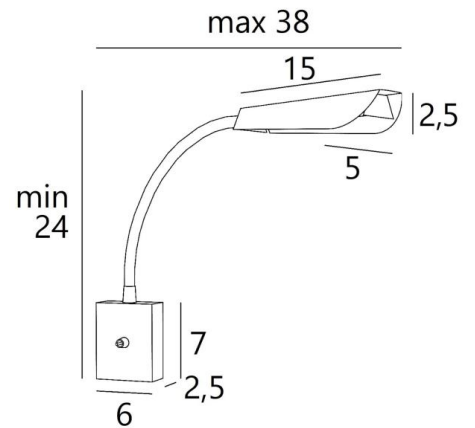

## TULIP

TULIP in leicht Bronze. Metalloberfläche Code: 28

Mit dem „vegetabilen“ Design ihres Spots hat die Leseleuchte **TULIP** alles, um harmonisch und elegant zu wirken

Der Spot ist auf einem Schlauch montiert, der in alle Richtungen gedreht werden kann. Er ist mit einem LED Modul ausgestattet, der ohne Konverter funktioniert. Er ist sehr effizient und seine Kuppel verbreitet ein warmes Licht

### GESAMTABMESSUNGEN

H24→52,5cm |→max 38cm

### BASIS

6 x 7 x 2,5cm

### TECHNISCHE DATEN

LED Modul 230V 1,4W 165lm 2700°K

Kein Konverter

Das Spot kann in alle Richtungen gerichtet werden

Abmessungen Spot : 5 x 15cm

Nicht dimmbare Wandleuchte

Flex 30cm

Ein Hebelschalter am der Basis