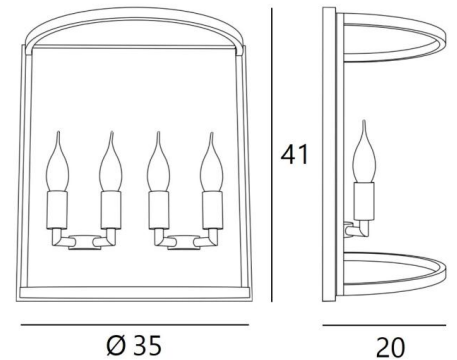

CHEVERNY o35

CHEVERNY o35 in leicht Bronze. Metalloberfläche Code: 28

CHEVERNY ist eine klassische Wandleuchte, die für die Anbringung in einem Haussmann-Gebäude entworfen wurde

CHEVERNY ist elegant und passt perfekt in den Rahmen einer trendigen, aber klassischen Beleuchtung. Ihr neues Design verleiht ihr einen unbestreitbaren Hauch von Modernität. Sie sollte in einer Eingangshalle, einem Treppenhaus oder in einer Wohnung angebracht werden

GESAMTABMESSUNGEN

H41cm L36,4cm I→20cm

BASIS

36,4 x 41 x 1,7cm

TECHNISCHE DATEN

Vier E14 Fassungen

Dimmbare Wandleuchte

Eine Befestigungsplatte zur Befestigung der Box an der Wand ([PDF-Plan](#))