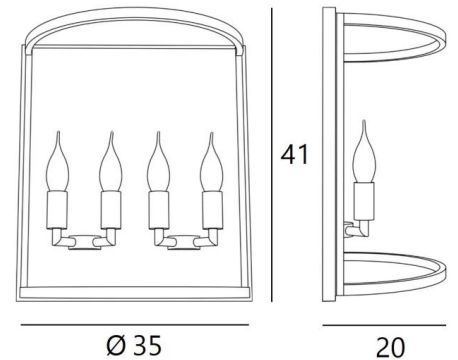

CHEVERNY o35

CHEVERNY o35 in leicht Bronze. Metalloberfläche Code: 28

CHEVERNY ist eine klassische Wandleuchte, die für die Anbringung in einem Haussmann-Gebäude entworfen wurde

CHEVERNY ist elegant und passt perfekt in den Rahmen einer trendigen, aber klassischen Beleuchtung. Ihr neues Design verleiht ihr einen unbestreitbaren Hauch von Modernität. Sie sollte in einer Eingangshalle, einem Treppenhaus oder in einer Wohnung angebracht werden

GESAMTABMESSUNGEN

H41cm L36,4cm I→20cm

BASIS

36,4 x 41 x 1,7cm

TECHNISCHE DATEN

Vier E14 Fassungen

Dimmbare Wandleuchte

Eine Befestigungsplatte zur Befestigen der Box an der Wand ([PDF-Plan](#))