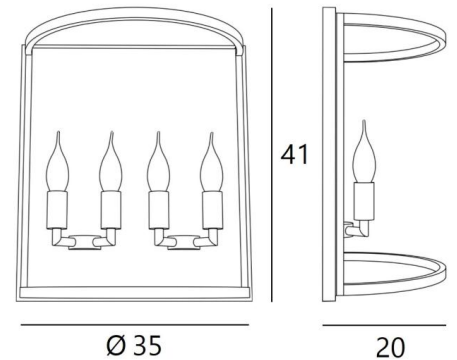

CHEVERNY o35

CHEVERNY o35 in leicht Bronze. Metalloberfläche Code: 28

CHEVERNY ist eine klassische Wandleuchte, die für die Anbringung in einem Haussmann-Gebäude entworfen wurde

CHEVERNY ist elegant und passt perfekt in den Rahmen einer trendigen, aber klassischen Beleuchtung. Ihr neues Design verleiht ihr einen unbestreitbaren Hauch von Modernität. Sie sollte in einer Eingangshalle, einem Treppenhaus oder in einer Wohnung angebracht werden

GESAMTABMESSUNGEN

H41cm L36,4cm I→20cm

BASIS

36,4 x 41 x 1,7cm

TECHNISCHE DATEN

Vier E14 Fassungen

Dimmbare Wandleuchte

Eine Befestigungsplatte zur Befestigen der Box an der Wand ([PDF-Plan](#))