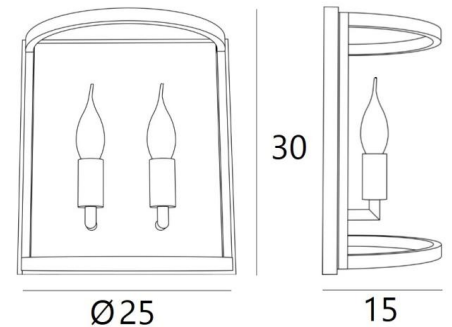

CHEVERNY ø25

CHEVERNY ø25 in gebürstet Messing. Metalloberfläche Code: 25

CHEVERNY ist eine klassische Wandleuchte, die für die Anbringung in einem Haussmann-Gebäude entworfen wurde

CHEVERNY ist elegant und passt perfekt in den Rahmen einer trendigen, aber klassischen Beleuchtung. Ihr neues Design verleiht ihr einen unbestreitbaren Hauch von Modernität. Sie sollte in einer Eingangshalle, einem Treppenhaus oder in einer Wohnung angebracht werden

GESAMTABMESSUNGEN

H30cm L26,6cm I→15cm

BASIS

26,6 x 30 x 1,7cm

TECHNISCHE DATEN

Zwei E14 Fassungen

Dimmbare Wandleuchte

Eine Befestigungsplatte zur Befestigen der Box an der Wand ([PDF-Plan](#))