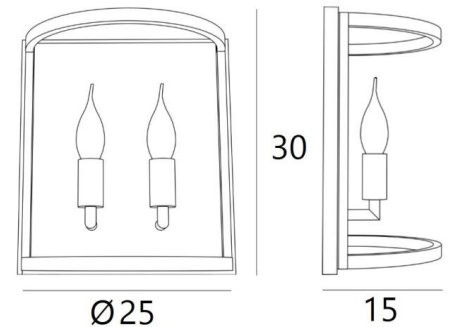

CHEVERNY o25

CHEVERNY o25 in gebürstet Messing. Metalloberfläche Code: 25

CHEVERNY ist eine klassische Wandleuchte, die für die Anbringung in einem Haussmann-Gebäude entworfen wurde

CHEVERNY ist elegant und passt perfekt in den Rahmen einer trendigen, aber klassischen Beleuchtung. Ihr neues Design verleiht ihr einen unbestreitbaren Hauch von Modernität. Sie sollte in einer Eingangshalle, einem Treppenhaus oder in einer Wohnung angebracht werden

GESAMTABMESSUNGEN

H30cm L26,6cm I→15cm

BASIS

26,6 x 30 x 1,7cm

TECHNISCHE DATEN

Zwei E14 Fassungen

Dimmbare Wandleuchte

Eine Befestigungsplatte zur Befestigen der Box an der Wand ([PDF-Plan](#))