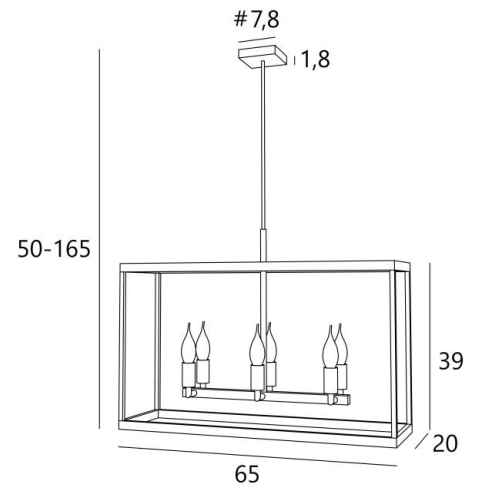

CHAMBORD rect65 in leicht Bronze. Metalloberfläche Code: 28

CHAMBORD rect65

CHAMBORD ist eine Laterne, die für die Platzierung in Gebäuden im Haussmannstil entworfen wurde. **CHAMBORD** ist eine fabelhafte Laterne, die sich perfekt in eine klassische, trendbewusste Beleuchtung einfügt. Ihr neues Design verleiht ihr zweifellos einen modernen Touch. Sie sollte in einer Eingangshalle oder in einem Treppenhaus aufgestellt werden.

CHAMBORD gibt es in drei verschiedenen Größen und drei verschiedenen Formen. Zwei Wandleuchten sind mit unseren Laternen verwandt, siehe **CHEVERNY**.

GESAMTABMESSUNGEN

H50→165cm L65 x 20cm

BASIS

#7,8 x 1,8cm

TECHNISCHE DATEN

Sechs E14 Fassungen

LED-Glühbirne 5W Flamme Hell Dimmbar Code 6809 000 (Option)

Dimmbare Pendelleuchte

Höhenverstellbare Pendelleuchte beim Einbau

Längeres Hängerohr auf Anfrage erhältlich