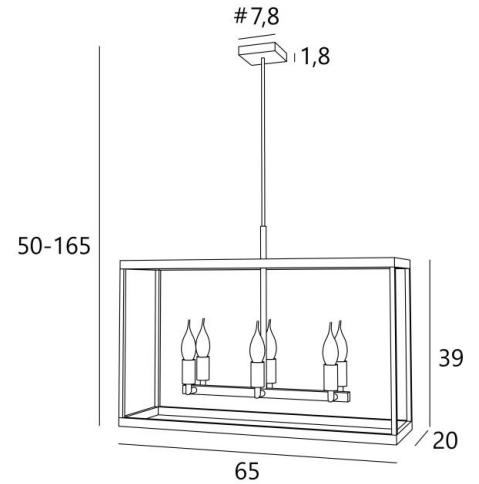

CHAMBORD rect65 in leicht Bronze. Metalloberfläche Code: 28

CHAMBORD rect65

CHAMBORD ist eine Laterne, die für die Platzierung in Gebäuden im Haussmannstil entworfen wurde. **CHAMBORD** ist eine fabelhafte Laterne, die sich perfekt in eine klassische, trendbewusste Beleuchtung einfügt. Ihr neues Design verleiht ihr zweifellos einen modernen Touch. Sie sollte in einer Eingangshalle oder in einem Treppenhaus aufgestellt werden.

CHAMBORD gibt es in drei verschiedenen Größen und drei verschiedenen Formen. Zwei Wandleuchten sind mit unseren Laternen verwandt, siehe **CHEVERNY**.

GESAMTABMESSUNGEN

H50→165cm L65 x 20cm

BASIS

#7,8 x 1,8cm

TECHNISCHE DATEN

Sechs E14 Fassungen

LED-Glühbirne 5W Flamme Hell Dimmbar Code 6809 000 (Option)

Dimmbare Pendelleuchte

Höhenverstellbare Pendelleuchte beim Einbau

Längeres Hängerohr auf Anfrage erhältlich