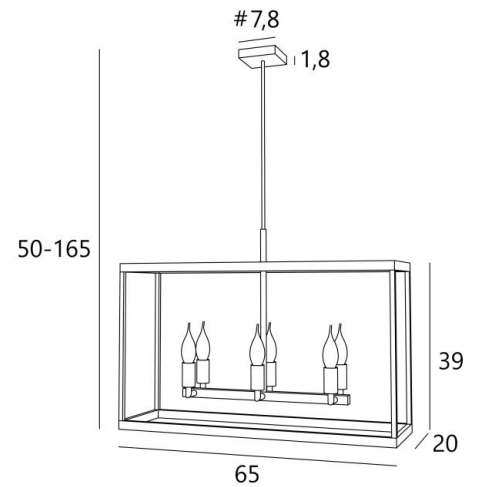

## CHAMBORD rect65

**CHAMBORD** ist eine Laterne, die für die Platzierung in Gebäuden im Haussmannstil entworfen wurde. **CHAMBORD** ist eine fabelhafte Laterne, die sich perfekt in eine klassische, trendbewusste Beleuchtung einfügt. Ihr neues Design verleiht ihr zweifellos einen modernen Touch. Sie sollte in einer Eingangshalle oder in einem Treppenhaus aufgestellt werden.

### GESAMTABMESSUNGEN

H50→165cm L65 x 20cm

### BASIS

#7,8 x 1,8cm

### TECHNISCHE DATEN

Sechs E14 Fassungen

**LED-Glühbirne 5W Flamme Hell** Dimmbar Code 6809 000 (Option)

Dimmbare Pendelleuchte

Höhenverstellbare Pendelleuchte beim Einbau

Längeres Hängerohr auf Anfrage erhältlich