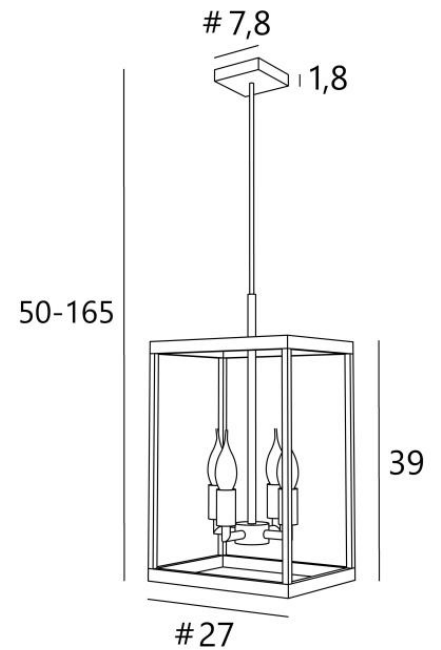

CHAMBORD #27

CHAMBORD #27 in gebürstet Bronze. Metalloberfläche Code: 29

CHAMBORD ist eine Laterne, die für die Platzierung in Gebäuden im Haussmannstil entworfen wurde
CHAMBORD ist eine fabelhafte Laterne, die sich perfekt in eine klassische, trendbewusste Beleuchtung einfügt. Ihr neues Design verleiht ihr zweifellos einen modernen Touch. Sie sollte in einer Eingangshalle oder in einem Treppenhaus aufgestellt werden
Sie wird vollständig aus massivem Messing von Handwerkern gefertigt, die alle traditionellen und modernen Techniken perfekt miteinander verbinden. Dieses hochwertige Produkt wird durch zahlreiche Endbearbeitungen bereichert, die alle bemerkenswert sind
CHAMBORD gibt es in drei verschiedenen Größen und drei verschiedenen Formen. Zwei Wandleuchten sind mit unseren Laternen verwandt, siehe **CHEVERNY**

GESAMTABMESSUNGEN

H50→165cm #27cm

BASIS

#7,8 x 1,8cm

TECHNISCHE DATEN

Vier E14 Fassungen

LED-Glühbirne 5W Flamme Hell Dimmbar Code 6809 000 (Option)

Dimmbare Pendelleuchte

Höhenverstellbare Pendelleuchte beim Einbau

Längeres Hängerohr auf Anfrage erhältlich

Eine Befestigungsplatte zur fixieren der Box an der Decke ([PDF-Plan](#))

VERFÜGBARE METALL-OBERFLÄCHEN UND CODES

25 - Gebürstet Messing - 4627 025