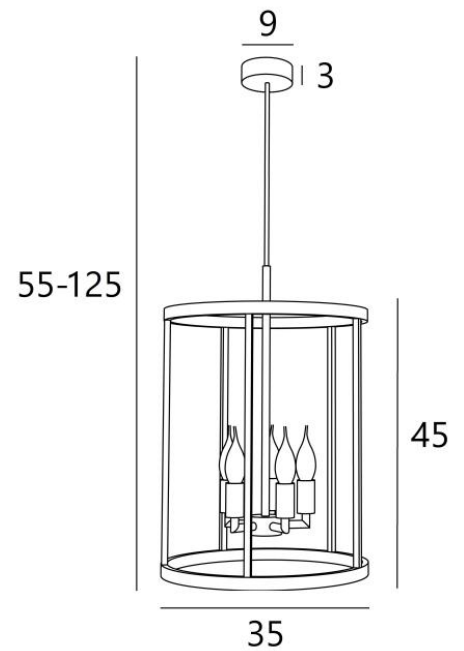

CHAMBORD o35

CHAMBORD o35 in gebürstet Bronze. Metalloberfläche Code: 29

CHAMBORD ist eine Laterne, die für die Platzierung in Gebäuden im Haussmannstil entworfen wurde. **CHAMBORD** ist eine fabelhafte Laterne, die sich perfekt in eine klassische, trendbewusste Beleuchtung einfügt. Ihr neues Design verleiht ihr zweifellos einen modernen Touch. Sie sollte in einer Eingangshalle oder in einem Treppenhaus aufgestellt werden.

CHAMBORD gibt es in drei verschiedenen Größen und drei verschiedenen Formen. Zwei Wandleuchten sind mit unseren Laternen verwandt, siehe **CHEVERNY**.

GESAMTABMESSUNGEN

H55 → 125cm Ø35cm

BASIS

Ø9 x 3cm

TECHNISCHE DATEN

Fünf E14 Fassungen

LED-Glühbirne 5W Flamme Hell Dimmbar Code 6809 000 (Option)

Dimmbare Pendelleuchte

Höhenverstellbare Pendelleuchte beim Einbau

Längeres Hängerohr auf Anfrage erhältlich

Eine Befestigungsplatte zur Fixieren der Box an der Decke ([PDF-Plan](#))