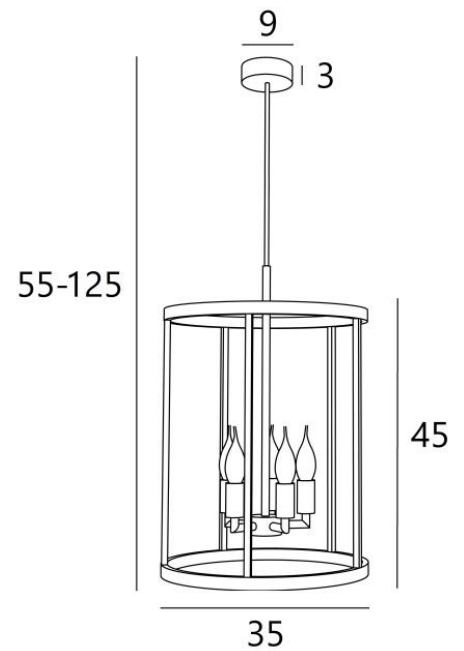

## CHAMBORD o35

CHAMBORD o35 in gebürstet Bronze. Metalloberfläche Code: 29

**CHAMBORD** ist eine Laterne, die für die Platzierung in Gebäuden im Haussmannstil entworfen wurde. **CHAMBORD** ist eine fabelhafte Laterne, die sich perfekt in eine klassische, trendbewusste Beleuchtung einfügt. Ihr neues Design verleiht ihr zweifellos einen modernen Touch. Sie sollte in einer Eingangshalle oder in einem Treppenhaus aufgestellt werden. Sie wird vollständig aus massivem Messing von Handwerkern gefertigt, die alle traditionellen und modernen Techniken perfekt miteinander verbinden. Dieses hochwertige Produkt wird durch zahlreiche Endbearbeitungen bereichert, die alle bemerkenswert sind. **CHAMBORD** gibt es in drei verschiedenen Größen und drei verschiedenen Formen. Zwei Wandleuchten sind mit unseren Laternen verwandt, siehe **CHEVERNY**.

### GESAMTABMESSUNGEN

H55→125cm Ø35cm

### BASIS

Ø9 x 3cm

### TECHNISCHE DATEN

Fünf E14 Fassungen

**LED-Glühbirne 5W Flamme Hell** Dimmbar Code 6809 000 (Option)

Dimmbare Pendelleuchte

Höhenverstellbare Pendelleuchte beim Einbau

Längeres Hängerohr auf Anfrage erhältlich