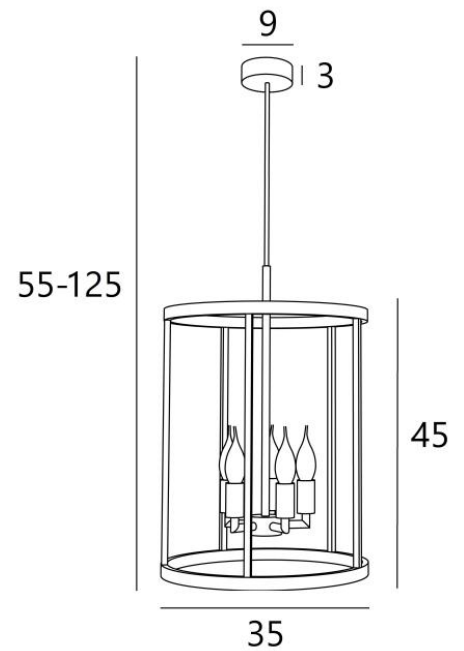

## CHAMBORD o35

CHAMBORD o35 in gebürstet Bronze. Metalloberfläche Code: 29

**CHAMBORD** ist eine Laterne, die für die Platzierung in Gebäuden im Haussmannstil entworfen wurde. **CHAMBORD** ist eine fabelhafte Laterne, die sich perfekt in eine klassische, trendbewusste Beleuchtung einfügt. Ihr neues Design verleiht ihr zweifellos einen modernen Touch. Sie sollte in einer Eingangshalle oder in einem Treppenhaus aufgestellt werden.

### GESAMTABMESSUNGEN

H55→125cm Ø35cm

### BASIS

Ø9 x 3cm

### TECHNISCHE DATEN

Fünf E14 Fassungen

**LED-Glühbirne 5W Flamme Hell** Dimmbar Code 6809 000 (Option)

Dimmbare Pendelleuchte

Höhenverstellbare Pendelleuchte beim Einbau

Längeres Hängerohr auf Anfrage erhältlich