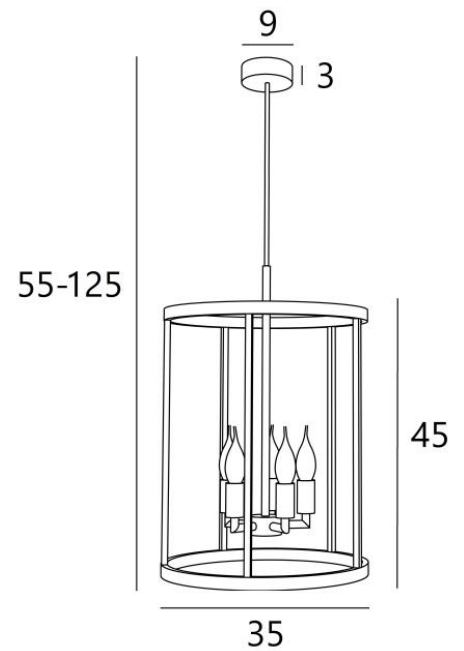

CHAMBORD o35

CHAMBORD o35 in gebürstet Bronze. Metalloberfläche Code: 29

CHAMBORD ist eine Laterne, die für die Platzierung in Gebäuden im Haussmannstil entworfen wurde. **CHAMBORD** ist eine fabelhafte Laterne, die sich perfekt in eine klassische, trendbewusste Beleuchtung einfügt. Ihr neues Design verleiht ihr zweifellos einen modernen Touch. Sie sollte in einer Eingangshalle oder in einem Treppenhaus aufgestellt werden.

CHAMBORD gibt es in drei verschiedenen Größen und drei verschiedenen Formen. Zwei Wandleuchten sind mit unseren Laternen verwandt, siehe **CHEVERNY**.

GESAMTABMESSUNGEN

H55→125cm Ø35cm

BASIS

Ø9 x 3cm

TECHNISCHE DATEN

Fünf E14 Fassungen

LED-Glühbirne 5W Flamme Hell Dimmbar Code 6809 000 (Option)

Dimmbare Pendelleuchte

Höhenverstellbare Pendelleuchte beim Einbau

Längeres Hängerohr auf Anfrage erhältlich

Eine Befestigungsplatte zur Fixieren der Box an der Decke ([PDF-Plan](#))