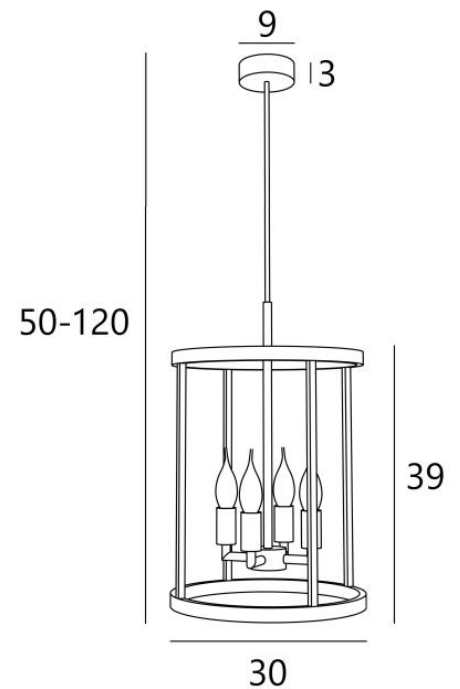

CHAMBORD ø30

CHAMBORD ø30 in leicht Bronze. Metalloberfläche Code: 28

CHAMBORD ist eine Laterne, die für die Platzierung in Gebäuden im Hausmannstil entworfen wurde
CHAMBORD ist eine fabelhafte Laterne, die sich perfekt in eine klassische, trendbewusste Beleuchtung einfügt. Ihr neues Design verleiht ihr zweifellos einen modernen Touch. Sie sollte in einer Eingangshalle oder in einem Treppenhaus aufgestellt werden

CHAMBORD gibt es in drei verschiedenen Größen und drei verschiedenen Formen. Zwei Wandleuchten sind mit unseren Laternen verwandt, siehe **CHEVERNY**

GESAMTABMESSUNGEN

H50→120cm Ø30cm

BASIS

Ø9 x 3cm

TECHNISCHE DATEN

Vier E14 Fassungen

LED-Glühbirne 5W Flamme Hell Dimmbar Code 6809 000 (Option)

Dimmbare Pendelleuchte

Höhenverstellbare Pendelleuchte beim Einbau

Längeres Hängerohr auf Anfrage erhältlich

Eine Befestigungsplatte zur fixieren der Box an der Decke ([PDF-Plan](#))