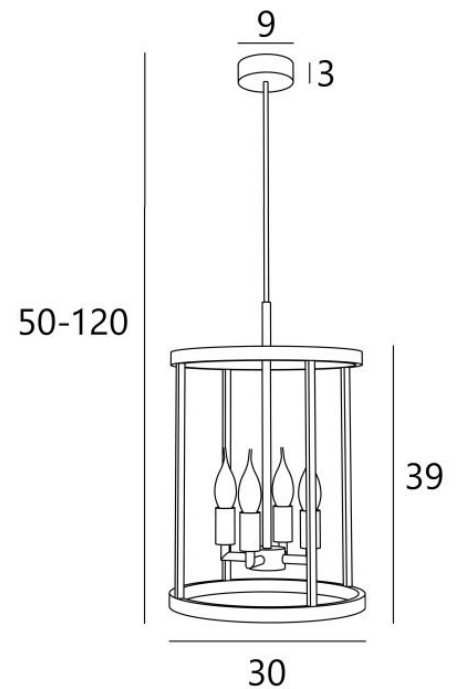

CHAMBORD ø30

CHAMBORD ø30 in leicht Bronze. Metalloberfläche Code: 28

CHAMBORD ist eine Laterne, die für die Platzierung in Gebäuden im Hausmannstil entworfen wurde
CHAMBORD ist eine fabelhafte Laterne, die sich perfekt in eine klassische, trendbewusste Beleuchtung einfügt. Ihr neues Design verleiht ihr zweifellos einen modernen Touch. Sie sollte in einer Eingangshalle oder in einem Treppenhaus aufgestellt werden

CHAMBORD gibt es in drei verschiedenen Größen und drei verschiedenen Formen. Zwei Wandleuchten sind mit unseren Laternen verwandt, siehe **CHEVERNY**

GESAMTABMESSUNGEN

H50→120cm Ø30cm

BASIS

Ø9 x 3cm

TECHNISCHE DATEN

Vier E14 Fassungen

LED-Glühbirne 5W Flamme Hell Dimmbar Code 6809 000 (Option)

Dimmbare Pendelleuchte

Höhenverstellbare Pendelleuchte beim Einbau

Längeres Hängerohr auf Anfrage erhältlich

Eine Befestigungsplatte zur fixieren der Box an der Decke ([PDF-Plan](#))