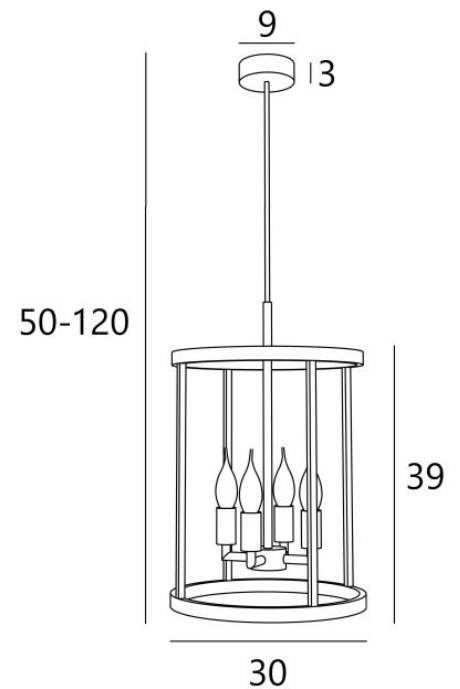

## CHAMBORD ø30

CHAMBORD ø30 in leicht Bronze. Metalloberfläche Code: 28

**CHAMBORD** ist eine Laterne, die für die Platzierung in Gebäuden im Hausmannstil entworfen wurde  
**CHAMBORD** ist eine fabelhafte Laterne, die sich perfekt in eine klassische, trendbewusste Beleuchtung einfügt. Ihr neues Design verleiht ihr zweifellos einen modernen Touch. Sie sollte in einer Eingangshalle oder in einem Treppenhaus aufgestellt werden

### GESAMTABMESSUNGEN

H50→120cm Ø30cm

### BASIS

Ø9 x 3cm

### TECHNISCHE DATEN

Vier E14 Fassungen

**LED-Glühbirne 5W Flamme Hell** Dimmbar Code 6809 000 (Option)

Dimmbare Pendelleuchte

Höhenverstellbare Pendelleuchte beim Einbau

Längeres Hängerohr auf Anfrage erhältlich