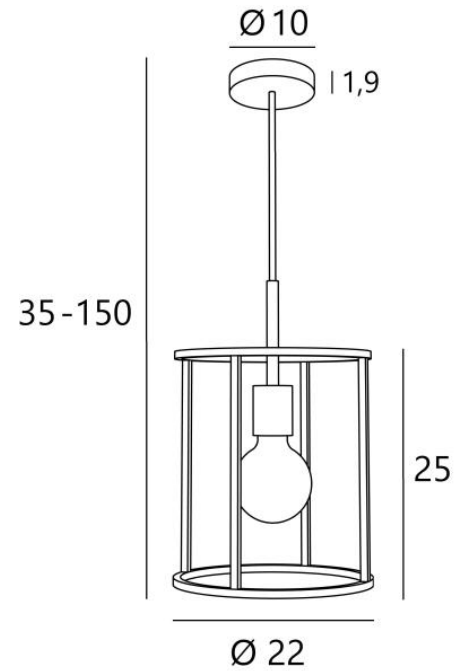

CHAMBORD o22

CHAMBORD o22 in gebürstet Messing. Metalloberfläche Code: 25

CHAMBORD ist eine Laterne, die für die Platzierung in Gebäuden im Haussmannstil entworfen wurde. **CHAMBORD** ist eine fabelhafte Laterne, die sich perfekt in eine klassische, trendbewusste Beleuchtung einfügt. Ihr neues Design verleiht ihr zweifellos einen modernen Touch. Sie sollte in einer Eingangshalle oder in einem Treppenhaus aufgestellt werden.

CHAMBORD gibt es in drei verschiedenen Größen und drei verschiedenen Formen. Zwei Wandleuchten sind mit unseren Laternen verwandt, siehe **CHEVERNY**.

GESAMTABMESSUNGEN

H35 → 150cm Ø22cm

BASIS

Ø10 x 1,9cm

TECHNISCHE DATEN

Ein E27 Fassung

LED-Glühbirne Soft Ø95mm dimmbar code 6860 000 (optie)

LED-Glühbirne Gold Ø125mm Dimmbar Code 6834 000 (Option)

Dimmbare Pendelleuchte

Höhenverstellbare Pendelleuchte beim Einbau

29 - Gebürstet Bronze - 4622 029