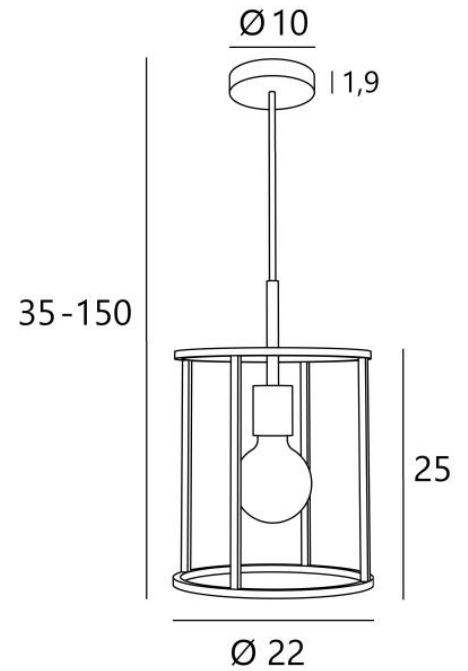

CHAMBORD o22

CHAMBORD o22 in gebürstet Messing. Metalloberfläche Code: 25

CHAMBORD ist eine Laterne, die für die Platzierung in Gebäuden im Haussmannstil entworfen wurde
CHAMBORD ist eine fabelhafte Laterne, die sich perfekt in eine klassische, trendbewusste Beleuchtung einfügt. Ihr neues Design verleiht ihr zweifellos einen modernen Touch. Sie sollte in einer Eingangshalle oder in einem Treppenhaus aufgestellt werden

CHAMBORD gibt es in drei verschiedenen Größen und drei verschiedenen Formen. Zwei Wandleuchten sind mit unseren Laternen verwandt, siehe **CHEVERNY**

GESAMTABMESSUNGEN

H35→150cm Ø22cm

BASIS

Ø10 x 1,9cm

TECHNISCHE DATEN

Ein E27 Fassung

LED-Glühbirne Soft Ø95mm dimbaar code 6860 000 (optie)

LED-Glühbirne Gold Ø125mm Dimmbar Code 6834 000 (Option)

Dimmbare Pendelleuchte

Höhenverstellbare Pendelleuchte beim Einbau

Längeres Hängerohr auf Anfrage erhältlich