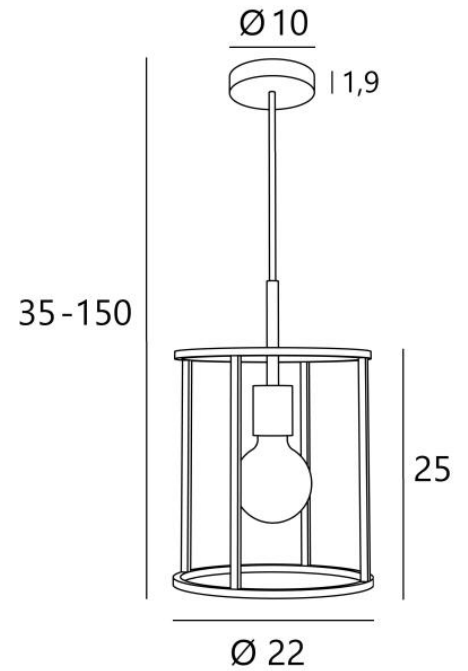

CHAMBORD o22

CHAMBORD o22 in gebürstet Messing. Metalloberfläche Code: 25

CHAMBORD ist eine Laterne, die für die Platzierung in Gebäuden im Haussmannstil entworfen wurde. **CHAMBORD** ist eine fabelhafte Laterne, die sich perfekt in eine klassische, trendbewusste Beleuchtung einfügt. Ihr neues Design verleiht ihr zweifellos einen modernen Touch. Sie sollte in einer Eingangshalle oder in einem Treppenhaus aufgestellt werden.

CHAMBORD gibt es in drei verschiedenen Größen und drei verschiedenen Formen. Zwei Wandleuchten sind mit unseren Laternen verwandt, siehe **CHEVERNY**.

GESAMTABMESSUNGEN

H35→150cm Ø22cm

BASIS

Ø10 x 1,9cm

TECHNISCHE DATEN

Ein E27 Fassung

LED-Glühbirne Soft Ø95mm dimmbar code 6860 000 (optie)

LED-Glühbirne Gold Ø125mm Dimmbar Code 6834 000 (Option)

Dimmbare Pendelleuchte

Höhenverstellbare Pendelleuchte beim Einbau

Längeres Hängerohr auf Anfrage erhältlich