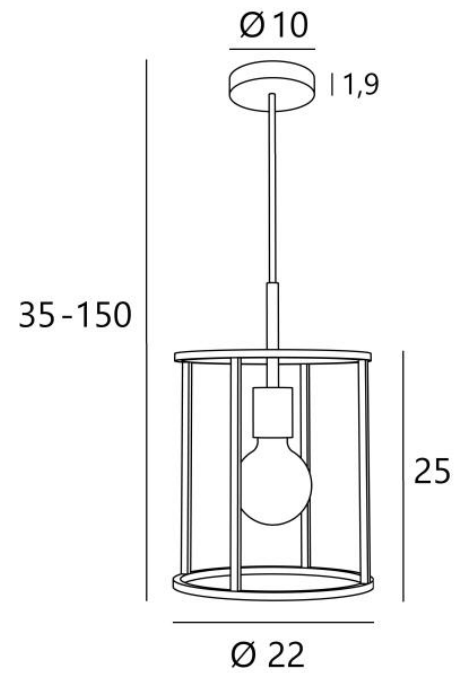

CHAMBORD o22

CHAMBORD o22 in gebürstet Messing. Metalloberfläche Code: 25

CHAMBORD ist eine Laterne, die für die Platzierung in Gebäuden im Haussmannstil entworfen wurde. **CHAMBORD** ist eine fabelhafte Laterne, die sich perfekt in eine klassische, trendbewusste Beleuchtung einfügt. Ihr neues Design verleiht ihr zweifellos einen modernen Touch. Sie sollte in einer Eingangshalle oder in einem Treppenhaus aufgestellt werden.

CHAMBORD gibt es in drei verschiedenen Größen und drei verschiedenen Formen. Zwei Wandleuchten sind mit unseren Laternen verwandt, siehe **CHEVERNY**.

GESAMTABMESSUNGEN

H35 → 150cm Ø22cm

BASIS

Ø10 x 1,9cm

TECHNISCHE DATEN

Ein E27 Fassung

LED-Glühbirne Soft Ø95mm dimmbar code 6860 000 (optie)

LED-Glühbirne Gold Ø125mm Dimmbar Code 6834 000 (Option)

Dimmbare Pendelleuchte

Höhenverstellbare Pendelleuchte beim Einbau

29 - Gebürstet Bronze - 4622 029