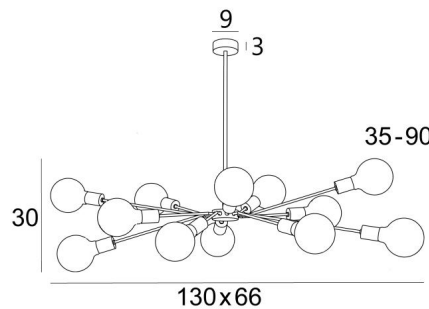

## POLPO 2

POLPO 2 in leicht Bronze. Metalloberfläche Code: 28

**POLPO 2** ist eine Pendelleuchte, die komplett aus Messing gefertigt ist und mit ihrem dekorativen Glühbirnen-Set perfekt zu dem passt, was derzeit auf dem Markt ist. Diese hochwertige Leuchte wird traditionell von Handwerkern, die Experten in der Messingverarbeitung sind, von Hand gefertigt und ist in bemerkenswerten Ausführungen vorgesehen. Kann in einem Flur oder im Wohnzimmer über einem Tisch angebracht werden. **POLPO 2** muss mit einem Dimmer gesteuert werden, so dass sie zu jeder Tages- oder Abendzeit die passende Lichtintensität erhält.

### GESAMTABMESSUNGEN

H35→90cm L130 x 66cm

### BASIS

Ø9 x 3cm

### TECHNISCHE DATEN

Zwölf E27 Fassungen die an festen Armen montiert sind

**Goldene LED Glühbirne Ø125mm:** Dimmbar Code 6834 000 (Option)

**Matt LED Glühbirne Ø95mm:** Dimmbar Code 6827 000 (Option)

**Soft LED Glühbirne Ø95mm:** Dimmbar Code 6860 000 (Option)