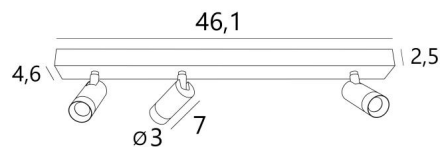

ALTA 2+1

ALTA 2+1 in gebürstet Messing. Metalloberfläche Code: 25

ALTA 2+1 ist eine rechteckige Deckenleuchte, die aus drei Spots besteht

Die in jedem **ALTA**-Spot eingebaute LED ist sehr effizient und verbreitet ein kräftiges Licht in warmen Farben. Dieser Spot ist vollständig aus massivem Messing gefertigt und wir bieten Ihnen zahlreiche originelle Ausführungen an, die alle bemerkenswert sind. Er ist in alle Richtungen verstellbar und sein Lichtstrahl kann breit, mittel oder eng sein

Wunderschöne Deckenleuchte, mit ihrem ausgesprochen zeitgenössischen Design schmückt **ALTA 3** eine Decke mit Diskretion, Eleganz und Raffinesse

GESAMTABMESSUNGEN

L46,1 x 4,6cm H7,3→11,7cm

BASE : 46,1 x 4,6 x 2,5cm

TECHNISCHE DATEN

Drei Spots auf Kugelgelenken montiert, 360° drehbar

Integrierte LED: 6,85W 19V 350mA 805lm 2700°K CRI 90 SDCM 3 Standardstrahl 35°

Abmessungen Spot: Ø3cm L7cm

Wird mit drei Konvertern geliefert: 7W 240V 350mA nicht dimmbar