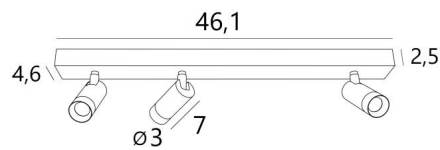

## ALTA 2+1

ALTA 2+1 in gebürstet Messing. Metalloberfläche Code: 25

**ALTA 2+1** ist eine rechteckige Deckenleuchte, die aus drei Spots besteht

Die in jedem **ALTA**-Spot eingebaute LED ist sehr effizient und verbreitet ein kräftiges Licht in warmen Farben. Dieser Spot ist vollständig aus massivem Messing gefertigt und wir bieten Ihnen zahlreiche originelle Ausführungen an, die alle bemerkenswert sind. Er ist in alle Richtungen verstellbar und sein Lichtstrahl kann breit, mittel oder eng sein

### GESAMTABMESSUNGEN

L46,1 x 4,6cm H7,3→11,7cm

**BASE** : 46,1 x 4,6 x 2,5cm

### TECHNISCHE DATEN

Drei Spots auf Kugelgelenken montiert, 360° drehbar

Integrierte LED: 6,85W 19V 350mA 805lm 2700°K CRI 90 SDCM 3 Standardstrahl 35°

Abmessungen Spot: Ø3cm L7cm

Wird mit drei Konvertern geliefert: 7W 240V 350mA nicht dimmbar