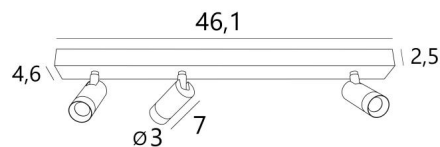

ALTA 2+1

ALTA 2+1 in gebürstet Messing. Metalloberfläche Code: 25

ALTA 2+1 ist eine rechteckige Deckenleuchte, die aus drei Spots besteht

Die in jedem **ALTA**-Spot eingebaute LED ist sehr effizient und verbreitet ein kräftiges Licht in warmen Farben. Dieser Spot ist vollständig aus massivem Messing gefertigt und wir bieten Ihnen zahlreiche originelle Ausführungen an, die alle bemerkenswert sind. Er ist in alle Richtungen verstellbar und sein Lichtstrahl kann breit, mittel oder eng sein

Wunderschöne Deckenleuchte, mit ihrem ausgesprochen zeitgenössischen Design schmückt **ALTA 3** eine Decke mit Diskretion, Eleganz und Raffinesse

GESAMTABMESSUNGEN

L46,1 x 4,6cm H7,3→11,7cm

BASE : 46,1 x 4,6 x 2,5cm

TECHNISCHE DATEN

Drei Spots auf Kugelgelenken montiert, 360° drehbar

Integrierte LED: 6,85W 19V 350mA 805lm 2700°K CRI 90 SDCM 3 Standardstrahl 35°

Abmessungen Spot: Ø3cm L7cm

Wird mit drei Konvertern geliefert: 7W 240V 350mA nicht dimmbar