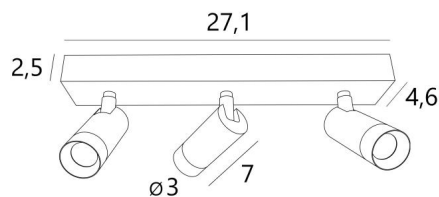

## ALTA 3

ALTA 3 in leicht Bronze. Metalloberfläche Code: 28

**ALTA 3** ist eine rechteckige Deckenleuchte, die aus drei Spots besteht

Die in jedem **ALTA**-Spot eingebaute LED ist sehr effizient und verbreitet ein kräftiges Licht in warmen Farben. Dieser Spot ist vollständig aus massivem Messing gefertigt und wir bieten Ihnen zahlreiche originelle Ausführungen an, die alle bemerkenswert sind. Er ist in alle Richtungen verstellbar und sein Lichtstrahl kann breit, mittel oder eng sein

### GESAMTABMESSUNGEN

L27,1 x 4,6cm H7,3→11,7cm

**BASE** : 27,1 x 4,6 x 2,5cm

### TECHNISCHE DATEN

Drei Spots auf Kugelgelenken montiert, 360° drehbar

Integrierte LED: 6,85W 19V 350mA 805lm 2700°K CRI 90 SDCM 3 Standardstrahl 35°

Abmessungen Spot: Ø3cm L7cm

Wird mit drei Konvertern geliefert: 7W 240V 350mA nicht dimmbar