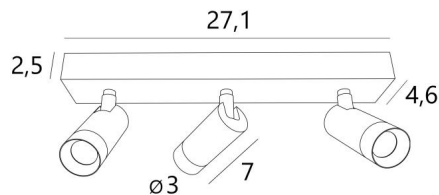

## ALTA 3

ALTA 3 in leicht Bronze. Metalloberfläche Code: 28

**ALTA 3** ist eine rechteckige Deckenleuchte, die aus drei Spots besteht

Die in jedem **ALTA**-Spot eingebaute LED ist sehr effizient und verbreitet ein kräftiges Licht in warmen Farben. Dieser Spot ist vollständig aus massivem Messing gefertigt und wir bieten Ihnen zahlreiche originelle Ausführungen an, die alle bemerkenswert sind. Er ist in alle Richtungen verstellbar und sein Lichtstrahl kann breit, mittel oder eng sein

### GESAMTABMESSUNGEN

L27,1 x 4,6cm H7,3→11,7cm

**BASE** : 27,1 x 4,6 x 2,5cm

### TECHNISCHE DATEN

Drei Spots auf Kugelgelenken montiert, 360° drehbar

Integrierte LED: 6,85W 19V 350mA 805lm 2700°K CRI 90 SDCM 3 Standardstrahl 35°

Abmessungen Spot: Ø3cm L7cm

Wird mit drei Konvertern geliefert: 7W 240V 350mA nicht dimmbar