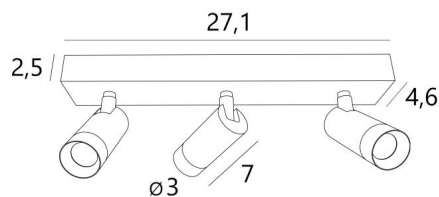

ALTA 3

ALTA 3 in leicht Bronze. Metalloberfläche Code: 28

ALTA 3 ist eine rechteckige Deckenleuchte, die aus drei Spots besteht

Die in jedem **ALTA**-Spot eingebaute LED ist sehr effizient und verbreitet ein kräftiges Licht in warmen Farben. Dieser Spot ist vollständig aus massivem Messing gefertigt und wir bieten Ihnen zahlreiche originelle Ausführungen an, die alle bemerkenswert sind. Er ist in alle Richtungen verstellbar und sein Lichtstrahl kann breit, mittel oder eng sein

Wunderschöne Deckenleuchte, mit ihrem ausgesprochen zeitgenössischen Design schmückt **ALTA 3** eine Decke mit Diskretion, Eleganz und Raffinesse

GESAMTABMESSUNGEN

L27,1 x 4,6cm H7,3→11,7cm

BASE : 27,1 x 4,6 x 2,5cm

TECHNISCHE DATEN

Drei Spots auf Kugelgelenken montiert, 360° drehbar

Integrierte LED: 6,85W 19V 350mA 805lm 2700°K CRI 90 SDCM 3 Standardstrahl 35°

Abmessungen Spot: Ø3cm L7cm

Wird mit drei Konvertern geliefert: 7W 240V 350mA nicht dimmbar