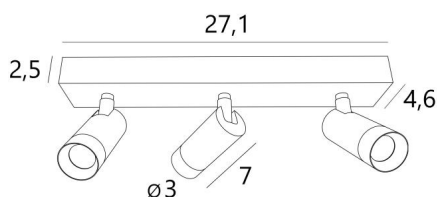

ALTA 3

ALTA 3 in leicht Bronze. Metalloberfläche Code: 28

ALTA 3 ist eine rechteckige Deckenleuchte, die aus drei Spots besteht

Die in jedem **ALTA**-Spot eingebaute LED ist sehr effizient und verbreitet ein kräftiges Licht in warmen Farben. Dieser Spot ist vollständig aus massivem Messing gefertigt und wir bieten Ihnen zahlreiche originelle Ausführungen an, die alle bemerkenswert sind. Er ist in alle Richtungen verstellbar und sein Lichtstrahl kann breit, mittel oder eng sein

Wunderschöne Deckenleuchte, mit ihrem ausgesprochen zeitgenössischen Design schmückt **ALTA 3** eine Decke mit Diskretion, Eleganz und Raffinesse

GESAMTABMESSUNGEN

L27,1 x 4,6cm H7,3→11,7cm

BASE : 27,1 x 4,6 x 2,5cm

TECHNISCHE DATEN

Drei Spots auf Kugelgelenken montiert, 360° drehbar

Integrierte LED: 6,85W 19V 350mA 805lm 2700°K CRI 90 SDCM 3 Standardstrahl 35°

Abmessungen Spot: Ø3cm L7cm

Wird mit drei Konvertern geliefert: 7W 240V 350mA nicht dimmbar