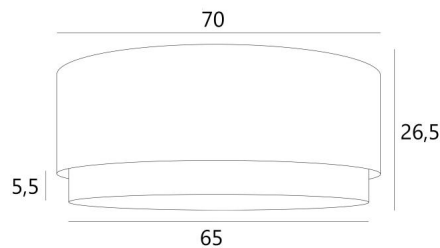

LAMPENSCHIRM KOUBAN 70

Lampenschirm KOUBAN 70 in Wilg Wengé (Stoffe aus Kategorie 4) mit Ring in Turda Abricot

Lampenschirm KOUBAN 70 ist ein runder, zylindrischer Lampenschirm mit einem Durchmesser von 70cm, der Eleganz, Farbe und eine schöne Präsenz in Ihre Dekoration bringt. Die Wahl und Kombination von zwei Materialien ist ein "Plus", das Ihre Pendelleuchte bereichert

Für einen **Lampenschirm KOUBAN 70** haben Sie die Wahl zwischen zwei Arten von Befestigungen (E27 oder NOURRICE), je nach Wahl der Pendelleuchte, die installiert wird

Dieser Lampenschirm wurde für eine Pendelleuchte entworfen, kann aber auch an der Decke montiert werden, wenn Sie unsere **KENTIKA CEILING**-Deckenleuchte verwenden und den Lampenschirm mit der NOURRICE-Befestigung wählen. Sie ist mit einem integralen Diffusor ausgestattet, der sie unten vollständig abschließt, und wir bieten Ihnen vier verschiedene Größen an

GESAMTABMESSUNGEN

Ø70 - 65cm H26,5cm Ring : 5,5cm

TECHNISCHE DATEN

KOUBAN ist ein Lampenschirm, der unten einen „Ring“ hat, der in der Mitte aufgehängt ist (in einer anderen Farbe)

Unter der Kategorie **PENDELLEUCHTEN**, bieten wir Ihnen :

LAMPENSCHIRM : AFMESSUNGEN & CODE

Ø70 - 65 H26,5cm (1x E27) (code 4607)

Ø70 - 65 H26,5cm (Nourrice : 4x E27) (code 4617)

+ *integral diffuser*

Code: 4607 + stoffcode

Code: 4617 + stoffcode

Wir schlagen vor mehr als 150 Stoffe/Farben für Lampenschirme.