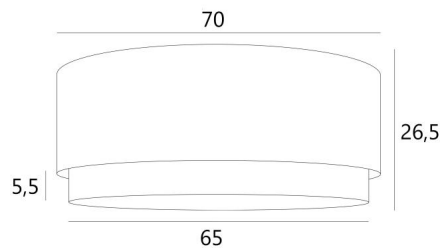

## LAMPENSCHIRM KOUBAN

70

Lampenschirm KOUBAN 70 in Turda Châtain (Stoffe aus Kategorie 3) mit Ring in Turda Blond

**Lampenschirm KOUBAN 70** ist ein runder, zylindrischer Lampenschirm mit einem Durchmesser von 70cm, der Eleganz, Farbe und eine schöne Präsenz in Ihre Dekoration bringt. Die Wahl und Kombination von zwei Materialien ist ein "Plus", das Ihre Pendelleuchte bereichert

Für einen **Lampenschirm KOUBAN 70** haben Sie die Wahl zwischen zwei Arten von Befestigungen (E27 oder NOURRICE), je nach Wahl der Pendelleuchte, die installiert wird

Dieser Lampenschirm wurde für eine Pendelleuchte entworfen, kann aber auch an der Decke montiert werden, wenn Sie unsere **KENTIKA CEILING**-Deckenleuchte verwenden und den Lampenschirm mit der NOURRICE-Befestigung wählen. Sie ist mit einem integralen Diffusor ausgestattet, der sie unten vollständig abschließt, und wir bieten Ihnen vier verschiedene Größen an

### GESAMTABMESSUNGEN

Ø70 - 65cm H26,5cm Ring : 5,5cm

### LAMPENSCHIRM : AFMESSUNGEN & CODE

Ø70 - 65 H26,5cm (1x E27) (code 4607)

Ø70 - 65 H26,5cm (Nourrice : 4x E27) (code 4617)

+ *integral diffuser*

Code: 4607 + Stoffcode

Code: 4617 + Stoffcode

Wir schlagen vor mehr als 180 Stoffe/Materialien/Farben für Lampenschirme