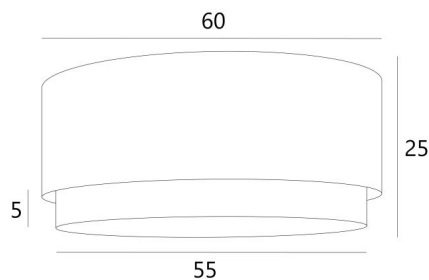

LAMPENSCHIRM KOUBAN

60

Lampenschirm KOUBAN 60 in Turda Blond (Stoffe aus Kategorie 3) mit Ring in Turda Quartz

Lampenschirm KOUBAN 60 ist ein runder, zylindrischer Lampenschirm mit einem Durchmesser von 60cm, der Eleganz, Farbe und eine schöne Präsenz in Ihre Dekoration bringt. Die Wahl und Kombination von zwei Materialien ist ein "Plus", das Ihre Pendelleuchte bereichert

Für einen **Lampenschirm KOUBAN 60** haben Sie die Wahl zwischen zwei Arten von Befestigungen (E27 oder NOURRICE), je nach Wahl der Pendelleuchte, die installiert wird

Dieser Lampenschirm wurde für eine Pendelleuchte entworfen, kann aber auch an der Decke montiert werden, wenn Sie unsere **KENTIKA CEILING**-Deckenleuchte verwenden und den Lampenschirm mit der NOURRICE-Befestigung wählen. Sie ist mit einem integralen Diffusor ausgestattet, der sie unten vollständig abschließt, und wir bieten Ihnen vier verschiedene Größen an

GESAMTABMESSUNGEN

Ø60 - 55cm H25cm Ring : 5cm

TECHNISCHE DATEN

KOUBAN ist ein Lampenschirm, der unten einen „Ring“ hat, der in der Mitte aufgehängt ist (in einer anderen Farbe)

Unter der Kategorie **PENDELLEUCHTEN**, bieten wir Ihnen :

LAMPENSCHIRM : AFMESSUNGEN & CODE

Ø60 - 55 H25cm (1x E27) (code 4606)

Ø60 - 55 H25cm (Nourrice : 4x E27) (code 4616)

+ *integral diffuser*

Code: 4606 + Stoffcode

Code: 4616 + Stoffcode

Wir schlagen vor mehr als 180 Stoffe/Materialien/Farben für Lampenschirme