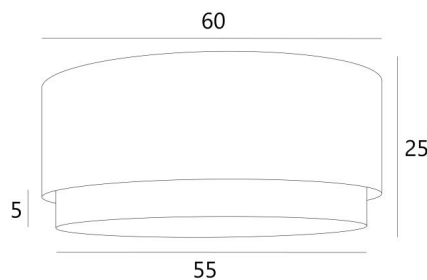

LAMPENSCHIRM KOUBAN 60

Lampenschirm KOUBAN 60 in Jacinthe Naturelle (Material aus Kategorie 5) mit Ring in Jacinthe Miel Noir

Lampenschirm KOUBAN 60 ist ein runder, zylindrischer Lampenschirm mit einem Durchmesser von 60cm, der Eleganz, Farbe und eine schöne Präsenz in Ihre Dekoration bringt. Die Wahl und Kombination von zwei Materialien ist ein "Plus", das Ihre Pendelleuchte bereichert

Für einen **Lampenschirm KOUBAN 60** haben Sie die Wahl zwischen zwei Arten von Befestigungen (E27 oder NOURRICE), je nach Wahl der Pendelleuchte, die installiert wird

Dieser Lampenschirm wurde für eine Pendelleuchte entworfen, kann aber auch an der Decke montiert werden, wenn Sie unsere **KENTIKA CEILING**-Deckenleuchte verwenden und den Lampenschirm mit der NOURRICE-Befestigung wählen. Sie ist mit einem integralen Diffusor ausgestattet, der sie unten vollständig abschließt, und wir bieten Ihnen vier verschiedene Größen an

GESAMTABMESSUNGEN

Ø60 - 55cm H25cm Ring : 5cm

TECHNISCHE DATEN

KOUBAN ist ein Lampenschirm, der unten einen „Ring“ hat, der in der Mitte aufgehängt ist (in einer anderen Farbe)

Unter der Kategorie **PENDELLEUCHTEN**, bieten wir Ihnen :

LAMPENSCHIRM : AFMESSUNGEN & CODE

Ø60 - 55 H25cm (1x E27) (code 4606)

Ø60 - 55 H25cm (*Nourrice* : 4x E27) (code 4616)

+ *integral diffuser*

Code: 4606 + stoffcode

Code: 4616 + stoffcode

Wir schlagen vor mehr als 150 Stoffe/Farben für Lampenschirme.