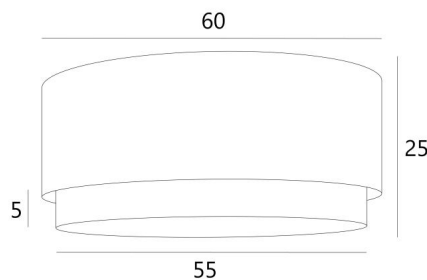

Lampshade KOUBAN 60 in Turda Blond (fabric from category 3) with a ring in Turda Quartz

LAMPENSCHIRM KOUBAN

60

Lampenschirm KOUBAN 60 ist ein runder, zylindrischer Lampenschirm mit einem Durchmesser von 60cm, der Eleganz, Farbe und eine schöne Präsenz in Ihre Dekoration bringt. Die Wahl und Kombination von zwei Materialien ist ein "Plus", das Ihre Pendelleuchte bereichert

Für einen **Lampenschirm KOUBAN 60** haben Sie die Wahl zwischen zwei Arten von Befestigungen (E27 oder NOURRICE), je nach Wahl der Pendelleuchte, die installiert wird

Dieser Lampenschirm wurde für eine Pendelleuchte entworfen, kann aber auch an der Decke montiert werden, wenn Sie unsere **KENTIKA CEILING**-Deckenleuchte verwenden und den Lampenschirm mit der NOURRICE-Befestigung wählen. Sie ist mit einem integralen Diffusor ausgestattet, der sie unten vollständig abschließt, und wir bieten Ihnen vier verschiedene Größen an

GESAMTABMESSUNGEN

Ø60 - 55cm H25cm Ring : 5cm

TECHNISCHE DATEN

KOUBAN ist ein Lampenschirm, der unten einen „Ring“ hat, der in der Mitte aufgehängt ist (in einer anderen Farbe)

Unter der Kategorie **PENDELLEUCHTEN**, bieten wir Ihnen :

LAMPENSCHIRM : AFMESSUNGEN & CODE

Ø60 - 55 H25cm (1x E27) (code 4606)

Ø60 - 55 H25cm (*Nourrice* : 4x E27) (code 4616)

+ *integral diffuser*

Code: 4606 + stoffcode

Code: 4616 + stoffcode

Wir schlagen vor mehr als 150 Stoffe/Farben für Lampenschirme.