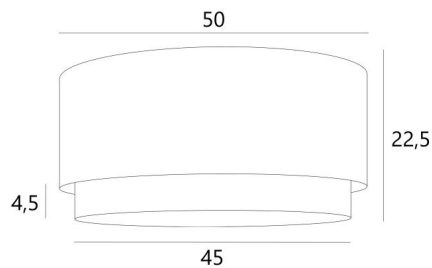

## LAMPENSCHIRM Kouban 50

Lampenschirm Kouban 50 in Lin Moscou (Stoffe aus Kategorie 2) mit Ring in Stone Diorite

**Lampenschirm Kouban 50** ist ein runder, zylindrischer Lampenschirm mit einem Durchmesser von 50cm, der Eleganz, Farbe und eine schöne Präsenz in Ihre Dekoration bringt. Die Wahl und Kombination von zwei Materialien ist ein "Plus", das Ihre Pendelleuchte bereichert

Für einen **Lampenschirm Kouban 50** haben Sie die Wahl zwischen zwei Arten von Befestigungen (E27 oder NOURRICE), je nach Wahl der Pendelleuchte, die installiert wird

Dieser Lampenschirm wurde für eine Pendelleuchte entworfen, kann aber auch an der Decke montiert werden, wenn Sie unsere **KENTIKA CEILING**-Deckenleuchte verwenden und den Lampenschirm mit der NOURRICE-Befestigung wählen. Sie ist mit einem integralen Diffusor ausgestattet, der sie unten vollständig abschließt, und wir bieten Ihnen vier verschiedene Größen an

### GESAMTABMESSUNGEN

Ø50 - 45cm H22,5cm Ring : 4,5cm

### LAMPENSCHIRM : AFMESSUNGEN & CODE

Ø50 - 45 H22,5cm (1x E27) (code 4605)

Ø50 - 45 H22,5cm (Nourrice : 4x E27) (code 4615)

+ *integral diffuser*

Code: 4605 + Stoffcode

Code: 4615 + Stoffcode

Wir schlagen vor mehr als 180 Stoffe/Materialien/Farben für Lampenschirme