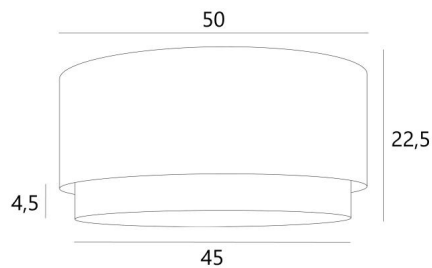

LAMPENSCHIRM KOUBAN

50

Lampenschirm KOUBAN 50 in Lin Moscou (Stoffe aus Kategorie 2) mit Ring in Stone Diorite

Lampenschirm KOUBAN 50 ist ein runder, zylindrischer Lampenschirm mit einem Durchmesser von 50cm, der Eleganz, Farbe und eine schöne Präsenz in Ihre Dekoration bringt. Die Wahl und Kombination von zwei Materialien ist ein "Plus", das Ihre Pendelleuchte bereichert

Für einen **Lampenschirm KOUBAN 50** haben Sie die Wahl zwischen zwei Arten von Befestigungen (E27 oder NOURRICE), je nach Wahl der Pendelleuchte, die installiert wird

Dieser Lampenschirm wurde für eine Pendelleuchte entworfen, kann aber auch an der Decke montiert werden, wenn Sie unsere **KENTIKA CEILING**-Deckenleuchte verwenden und den Lampenschirm mit der NOURRICE-Befestigung wählen. Sie ist mit einem integralen Diffusor ausgestattet, der sie unten vollständig abschließt, und wir bieten Ihnen vier verschiedene Größen an

GESAMTABMESSUNGEN

Ø50 - 45cm H22,5cm Ring : 4,5cm

TECHNISCHE DATEN

KOUBAN ist ein Lampenschirm, der unten einen „Ring“ hat, der in der Mitte aufgehängt ist (in einer anderen Farbe)

Unter der Kategorie **PENDELLEUCHTEN**, bieten wir Ihnen :

LAMPENSCHIRM : AFMESSUNGEN & CODE

Ø50 - 45 H22,5cm (1x E27) (code 4605)

Ø50 - 45 H22,5cm (*Nourrice* : 4x E27) (code 4615)

+ *integral diffuser*

Code: 4605 + Stoffcode

Code: 4615 + Stoffcode

Wir schlagen vor mehr als 180 Stoffe/Materialien/Farben für Lampenschirme