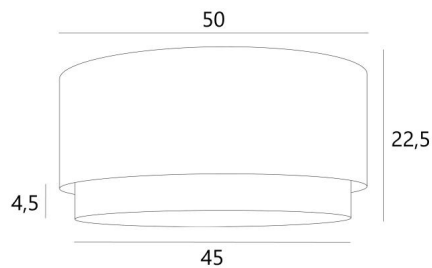

## LAMPENSCHIRM KOUBAN

50

Lampenschirm KOUBAN 50 in Lin Moscou (Stoffe aus Kategorie 2) mit Ring in Stone Diorite

**Lampenschirm KOUBAN 50** ist ein runder, zylindrischer Lampenschirm mit einem Durchmesser von 50cm, der Eleganz, Farbe und eine schöne Präsenz in Ihre Dekoration bringt. Die Wahl und Kombination von zwei Materialien ist ein "Plus", das Ihre Pendelleuchte bereichert

Für einen **Lampenschirm KOUBAN 50** haben Sie die Wahl zwischen zwei Arten von Befestigungen (E27 oder NOURRICE), je nach Wahl der Pendelleuchte, die installiert wird

Dieser Lampenschirm wurde für eine Pendelleuchte entworfen, kann aber auch an der Decke montiert werden, wenn Sie unsere **KENTIKA CEILING**-Deckenleuchte verwenden und den Lampenschirm mit der NOURRICE-Befestigung wählen. Sie ist mit einem integralen Diffusor ausgestattet, der sie unten vollständig abschließt, und wir bieten Ihnen vier verschiedene Größen an

### GESAMTABMESSUNGEN

Ø50 - 45cm H22,5cm Ring : 4,5cm

### LAMPENSCHIRM : AFMESSUNGEN & CODE

Ø50 - 45 H22,5cm (1x E27) (code 4605)

Ø50 - 45 H22,5cm (*Nourrice* : 4x E27) (code 4615)

+ *integral diffuser*

Code: 4605 + Stoffcode

Code: 4615 + Stoffcode

Wir schlagen vor mehr als 180 Stoffe/Materialien/Farben für Lampenschirme