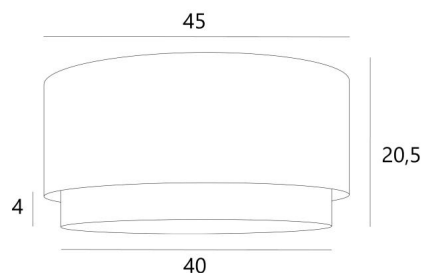

Lampenschirm Kouban 45 in Tilia Amadou (Stoffe aus Kategorie 5) mit Ring in Turda Abricot

LAMPENSCHIRM Kouban

45

Lampenschirm Kouban 45 ist ein runder, zylindrischer Lampenschirm mit einem Durchmesser von 45cm, der Eleganz, Farbe und eine schöne Präsenz in Ihre Dekoration bringt. Die Wahl und Kombination von zwei Materialien ist ein "Plus", das Ihre Pendelleuchte bereichert

Für einen **Lampenschirm Kouban 45** haben Sie die Wahl zwischen zwei Arten von Befestigungen (E27 oder NOURRICE), je nach Wahl der Pendelleuchte, die installiert wird

Dieser Lampenschirm wurde für eine Pendelleuchte entworfen, kann aber auch an der Decke montiert werden, wenn Sie unsere **KENTIKA CEILING**-Deckenleuchte verwenden und den Lampenschirm mit der NOURRICE-Befestigung wählen. Sie ist mit einem integralen Diffusor ausgestattet, der sie unten vollständig abschließt, und wir bieten Ihnen vier verschiedene Größen an

GESAMTABMESSUNGEN

Ø45 - 40cm H20,5cm Ring : 4cm

TECHNISCHE DATEN

Kouban ist ein Lampenschirm, der unten einen „Ring“ hat, der in der Mitte aufgehängt ist (in einer anderen Farbe)

Unter der Kategorie **PENDELLEUCHTEN**, bieten wir Ihnen :

LAMPENSCHIRM : AFMESSUNGEN & CODE

Ø45 - 40 H20,5cm (1x E27) (code 4604)

Ø45 - 40 H20,5cm (Nourrice : 4x E27) (code 4614)

+ *integral diffuser*

Code: 4604 + stoffcode

Code: 4614 + stoffcode

Wir schlagen vor mehr als 150 Stoffe/Farben für Lampenschirme.