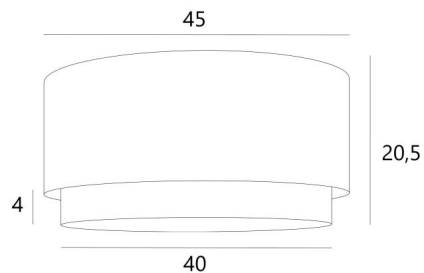

Lampenschirm Kouban 45 in Tilia Amadou (Stoffe aus Kategorie 5) mit Ring in Stone Calcite

LAMPENSCHIRM KOUBAN

45

Lampenschirm Kouban 45 ist ein runder, zylindrischer Lampenschirm mit einem Durchmesser von 45cm, der Eleganz, Farbe und eine schöne Präsenz in Ihre Dekoration bringt. Die Wahl und Kombination von zwei Materialien ist ein "Plus", das Ihre Pendelleuchte bereichert

Für einen **Lampenschirm Kouban 45** haben Sie die Wahl zwischen zwei Arten von Befestigungen (E27 oder NOURRICE), je nach Wahl der Pendelleuchte, die installiert wird

Dieser Lampenschirm wurde für eine Pendelleuchte entworfen, kann aber auch an der Decke montiert werden, wenn Sie unsere **KENTIKA CEILING**-Deckenleuchte verwenden und den Lampenschirm mit der NOURRICE-Befestigung wählen. Sie ist mit einem integralen Diffusor ausgestattet, der sie unten vollständig abschließt, und wir bieten Ihnen vier verschiedene Größen an

GESAMTABMESSUNGEN

Ø45 - 40cm H20,5cm Ring : 4cm

TECHNISCHE DATEN

Kouban ist ein Lampenschirm, der unten einen „Ring“ hat, der in der Mitte aufgehängt ist (in einer anderen Farbe)

Unter der Kategorie **PENDELLEUCHTEN**, bieten wir Ihnen :

LAMPENSCHIRM : AFMESSUNGEN & CODE

Ø45 - 40 H20,5cm (1x E27) (code 4604)

Ø45 - 40 H20,5cm (*Nourrice* : 4x E27) (code 4614)

+ *integral diffuser*

Code: 4604 + Stoffcode

Code: 4614 + Stoffcode

Wir schlagen vor mehr als 180 Stoffe/Materialien/Farben für Lampenschirme