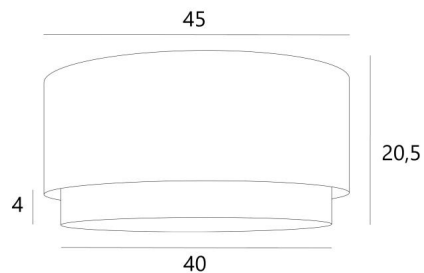

Lampenschirm Kouban 45 in Tilia Amadou (Stoffe aus Kategorie 5) mit Ring in Turda Abricot

LAMPENSCHIRM Kouban

45

Lampenschirm Kouban 45 ist ein runder, zylindrischer Lampenschirm mit einem Durchmesser von 45cm, der Eleganz, Farbe und eine schöne Präsenz in Ihre Dekoration bringt. Die Wahl und Kombination von zwei Materialien ist ein "Plus", das Ihre Pendelleuchte bereichert

Für einen **Lampenschirm Kouban 45** haben Sie die Wahl zwischen zwei Arten von Befestigungen (E27 oder NOURRICE), je nach Wahl der Pendelleuchte, die installiert wird

Dieser Lampenschirm wurde für eine Pendelleuchte entworfen, kann aber auch an der Decke montiert werden, wenn Sie unsere **KENTIKA CEILING**-Deckenleuchte verwenden und den Lampenschirm mit der NOURRICE-Befestigung wählen. Sie ist mit einem integralen Diffusor ausgestattet, der sie unten vollständig abschließt, und wir bieten Ihnen vier verschiedene Größen an

GESAMTABMESSUNGEN

Ø45 - 40cm H20,5cm Ring : 4cm

TECHNISCHE DATEN

Kouban ist ein Lampenschirm, der unten einen „Ring“ hat, der in der Mitte aufgehängt ist (in einer anderen Farbe)

Unter der Kategorie **PENDELLEUCHTEN**, bieten wir Ihnen :

LAMPENSCHIRM : AFMESSUNGEN & CODE

Ø45 - 40 H20,5cm (1x E27) (code 4604)

Ø45 - 40 H20,5cm (*Nourrice* : 4x E27) (code 4614)

+ *integral diffuser*

Code: 4604 + stoffcode

Code: 4614 + stoffcode

Wir schlagen vor mehr als 150 Stoffe/Farben für Lampenschirme.