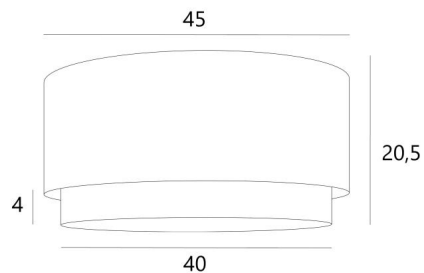

LAMPENSCHIRM KOUBAN

45

Lampenschirm KOUBAN 45 in Tilia Amadou (Stoffe aus Kategorie 5) mit Ring in Stone Calcite

Lampenschirm KOUBAN 45 ist ein runder, zylindrischer Lampenschirm mit einem Durchmesser von 45cm, der Eleganz, Farbe und eine schöne Präsenz in Ihre Dekoration bringt. Die Wahl und Kombination von zwei Materialien ist ein "Plus", das Ihre Pendelleuchte bereichert

Für einen **Lampenschirm KOUBAN 45** haben Sie die Wahl zwischen zwei Arten von Befestigungen (E27 oder NOURRICE), je nach Wahl der Pendelleuchte, die installiert wird

Dieser Lampenschirm wurde für eine Pendelleuchte entworfen, kann aber auch an der Decke montiert werden, wenn Sie unsere **KENTIKA CEILING**-Deckenleuchte verwenden und den Lampenschirm mit der NOURRICE-Befestigung wählen. Sie ist mit einem integralen Diffusor ausgestattet, der sie unten vollständig abschließt, und wir bieten Ihnen vier verschiedene Größen an

GESAMTABMESSUNGEN

Ø45 - 40cm H20,5cm Ring : 4cm

TECHNISCHE DATEN

KOUBAN ist ein Lampenschirm, der unten einen „Ring“ hat, der in der Mitte aufgehängt ist (in einer anderen Farbe)

Unter der Kategorie **PENDELLEUCHTEN**, bieten wir Ihnen :

LAMPENSCHIRM : AFMESSUNGEN & CODE

Ø45 - 40 H20,5cm (1x E27) (code 4604)

Ø45 - 40 H20,5cm (*Nourrice* : 4x E27) (code 4614)

+ *integral diffuser*

Code: 4604 + Stoffcode

Code: 4614 + Stoffcode

Wir schlagen vor mehr als 180 Stoffe/Materialien/Farben für Lampenschirme