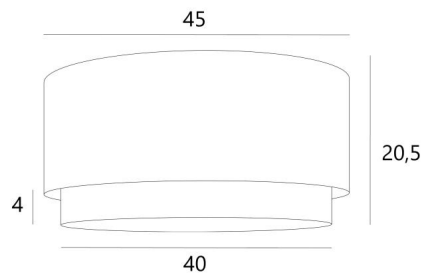

## LAMPENSCHIRM KOUBAN

45

Lampenschirm KOUBAN 45 in Tilia Amadou (Stoffe aus Kategorie 5) mit Ring in Stone Calcite

**Lampenschirm KOUBAN 45** ist ein runder, zylindrischer Lampenschirm mit einem Durchmesser von 45cm, der Eleganz, Farbe und eine schöne Präsenz in Ihre Dekoration bringt. Die Wahl und Kombination von zwei Materialien ist ein "Plus", das Ihre Pendelleuchte bereichert

Für einen **Lampenschirm KOUBAN 45** haben Sie die Wahl zwischen zwei Arten von Befestigungen (E27 oder NOURRICE), je nach Wahl der Pendelleuchte, die installiert wird

Dieser Lampenschirm wurde für eine Pendelleuchte entworfen, kann aber auch an der Decke montiert werden, wenn Sie unsere **KENTIKA CEILING**-Deckenleuchte verwenden und den Lampenschirm mit der NOURRICE-Befestigung wählen. Sie ist mit einem integralen Diffusor ausgestattet, der sie unten vollständig abschließt, und wir bieten Ihnen vier verschiedene Größen an

### GESAMTABMESSUNGEN

Ø45 - 40cm H20,5cm Ring : 4cm

### LAMPENSCHIRM : AFMESSUNGEN & CODE

Ø45 - 40 H20,5cm (1x E27) (code 4604)

Ø45 - 40 H20,5cm (*Nourrice* : 4x E27) (code 4614)

+ *integral diffuser*

Code: 4604 + Stoffcode

Code: 4614 + Stoffcode

Wir schlagen vor mehr als 180 Stoffe/Materialien/Farben für Lampenschirme