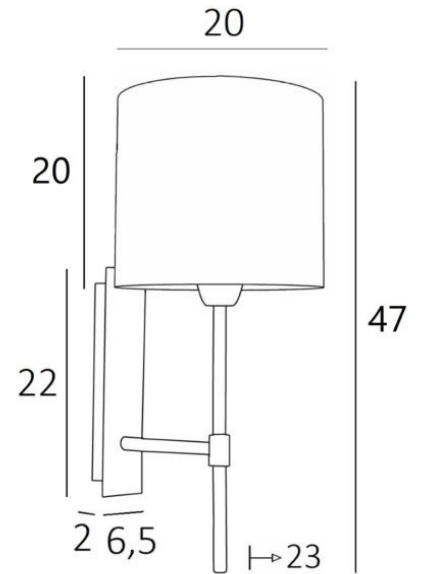

## NECTANEBO 2 cyl

NECTANEBO 2 in gebürstet Bronze mit Lampenschirm in Jacinthe Naturelle (Material aus Kategorie 5)

**NECTANEBO 2 cyl** ist eine große Wandleuchte zum Aufstellen eines zylindrischen Lampenschirms. Ihr klassisches Aussehen wurde überarbeitet, um ihr einen modernen und zeitgenössischen Touch zu verleihen. Ihr schlichtes und einfaches Design ist dieser Metamorphose nicht fremd, die ihr Präsenz und Harmonie verleiht. Für den Lampenschirm, der eine warme Atmosphäre schafft, schlagen wir Ihnen vor, zwischen vielen Materialien und Farben zu wählen. So können Sie sie besser in Ihre Einrichtung integrieren. Diese Wandleuchte ist aus Messing gefertigt und in mehreren bemerkenswerten Ausführungen erhältlich.

### GESAMTABMESSUNGEN

H47cm L20cm |→23cm

### BASIS

Platte: 6,5 x 22cm Gehäuse: 4,5 x 19 x 2cm

### LAMPENSCHIRM : AFMESSUNGEN & CODE

Ø20 - 20 - 20cm

Code: 1138 + Stoffcode

Wir schlagen vor mehr als 180 Stoffe/Materialien/Farben für Lampenschirme