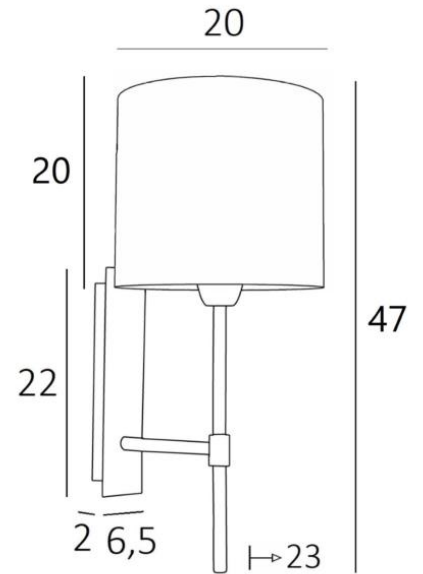

NECTANEBO 2 cyl

NECTANEBO 2 in gebürstet Bronze mit Lampenschirm in Jacinthe Naturelle (Material aus Kategorie 5)

NECTANEBO 2 cyl ist eine große Wandleuchte zum Aufstellen eines zylindrischen Lampenschirms. Ihr klassisches Aussehen wurde überarbeitet, um ihr einen modernen und zeitgenössischen Touch zu verleihen. Ihr schlichtes und einfaches Design ist dieser Metamorphose nicht fremd, die ihr Präsenz und Harmonie verleiht. Für den Lampenschirm, der eine warme Atmosphäre schafft, schlagen wir Ihnen vor, zwischen vielen Materialien und Farben zu wählen. So können Sie sie besser in Ihre Einrichtung integrieren. Diese Wandleuchte ist aus Messing gefertigt und in mehreren bemerkenswerten Ausführungen erhältlich.

GESAMTABMESSUNGEN

H47cm L20cm |→23cm

BASIS

Platte: 6,5 x 22cm Gehäuse: 4,5 x 19 x 2cm

TECHNISCHE DATEN

Eine E27 Fassung mit Ring

Dimmbare Wandleuchte

Eine Fixierungsplatte zur Befestigung der Box an der Wand ([PDF-Plan](#))

VERFÜGBARE METALL-OBERFLÄCHEN UND CODES

28 - Leicht Bronze - 1136 028

29 - Gebürstet Bronze - 1136 029

33 - Gebürstet Nickel - 1136 033

LAMPENSCHIRM : ABMESSUNGEN & CODE

Ø20 - 20 - 20cm

Code: 1138 + Stoffcode