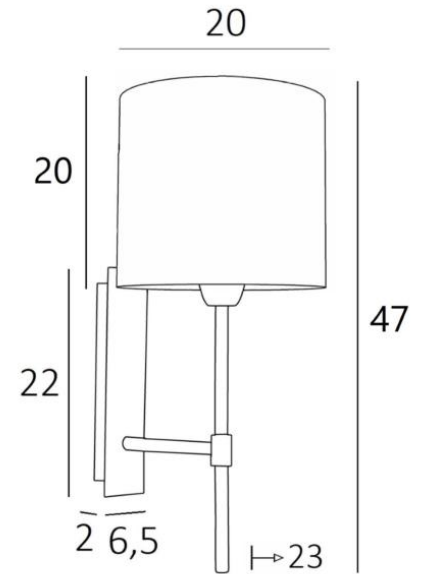

## NECTANEBO 2 cyl

NECTANEBO 2 in gebürstet Bronze mit Lampenschirm in Jacinthe Naturelle (Material aus Kategorie 5)

**NECTANEBO 2 cyl** ist eine große Wandleuchte zum Aufstellen eines zylindrischen Lampenschirms. Ihr klassisches Aussehen wurde überarbeitet, um ihr einen modernen und zeitgenössischen Touch zu verleihen. Ihr schlichtes und einfaches Design ist dieser Metamorphose nicht fremd, die ihr Präsenz und Harmonie verleiht. Für den Lampenschirm, der eine warme Atmosphäre schafft, schlagen wir Ihnen vor, zwischen vielen Materialien und Farben zu wählen. So können Sie sie besser in Ihre Einrichtung integrieren. Diese Wandleuchte ist aus Messing gefertigt und in mehreren bemerkenswerten Ausführungen erhältlich.

### GESAMTABMESSUNGEN

H47cm L20cm |→23cm

### BASIS

Platte: 6,5 x 22cm Gehäuse: 4,5 x 19 x 2cm

### LAMPENSCHIRM : AFMESSUNGEN & CODE

Ø20 - 20 - 20cm

Code: 1138 + Stoffcode

Wir schlagen vor mehr als 180 Stoffe/Materialien/Farben für Lampenschirme