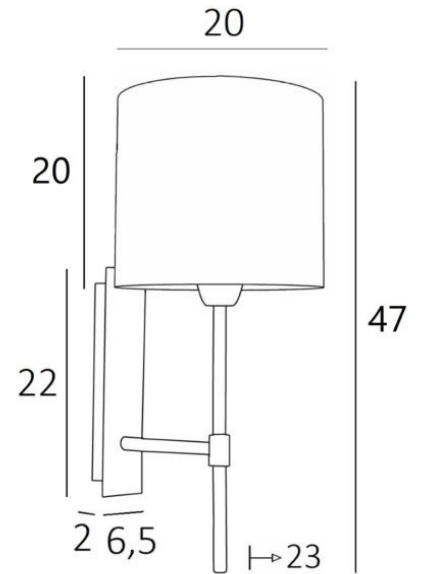

NECTANEBO 2 cyl

NECTANEBO 2 in gebürstet Bronze mit Lampenschirm in Jacinthe Naturelle (Material aus Kategorie 5)

NECTANEBO 2 cyl ist eine große Wandleuchte zum Aufstellen eines zylindrischen Lampenschirms. Ihr klassisches Aussehen wurde überarbeitet, um ihr einen modernen und zeitgenössischen Touch zu verleihen. Ihr schlichtes und einfaches Design ist dieser Metamorphose nicht fremd, die ihr Präsenz und Harmonie verleiht. Für den Lampenschirm, der eine warme Atmosphäre schafft, schlagen wir Ihnen vor, zwischen vielen Materialien und Farben zu wählen. So können Sie sie besser in Ihre Einrichtung integrieren. Diese Wandleuchte ist aus Messing gefertigt und in mehreren bemerkenswerten Ausführungen erhältlich.

GESAMTABMESSUNGEN

H47cm L20cm |→23cm

BASIS

Platte: 6,5 x 22cm Gehäuse: 4,5 x 19 x 2cm

TECHNISCHE DATEN

Eine E27 Fassung mit Ring

Dimmbare Wandleuchte

Eine Fixierungsplatte zur Befestigung der Box an der Wand ([PDF-Plan](#))

VERFÜGBARE METALL-OBERFLÄCHEN UND CODES

28 - Leicht Bronze - 1136 028

29 - Gebürstet Bronze - 1136 029

32 - Gebürstet Chrom - 1136 032

LAMPENSCHIRM : AFMESSUNGEN & CODE

Ø20 - 20 - 20cm

Code: 1138 + Stoffcode