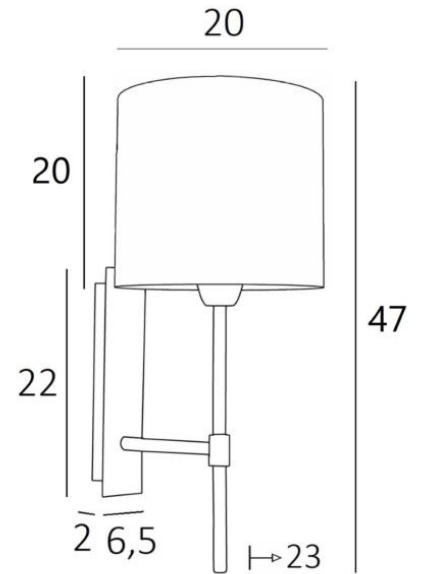

NECTANEBO 2 cyl

NECTANEBO 2 in gebürstet Bronze mit Lampenschirm in Jacinthe Naturelle (Material aus Kategorie 5)

NECTANEBO 2 cyl ist eine große Wandleuchte zum Aufstellen eines zylindrischen Lampenschirms. Ihr klassisches Aussehen wurde überarbeitet, um ihr einen modernen und zeitgenössischen Touch zu verleihen. Ihr schlichtes und einfaches Design ist dieser Metamorphose nicht fremd, die ihr Präsenz und Harmonie verleiht. Für den Lampenschirm, der eine warme Atmosphäre schafft, schlagen wir Ihnen vor, zwischen vielen Materialien und Farben zu wählen. So können Sie sie besser in Ihre Einrichtung integrieren. Diese Wandleuchte ist aus Messing gefertigt und in mehreren bemerkenswerten Ausführungen erhältlich.

GESAMTABMESSUNGEN

H47cm L20cm |→23cm

BASIS

Platte: 6,5 x 22cm Gehäuse: 4,5 x 19 x 2cm

TECHNISCHE DATEN

Eine E27 Fassung mit Ring

Dimmbare Wandleuchte

Eine Fixierungsplatte zur Befestigung der Box an der Wand ([PDF-Plan](#))

VERFÜGBARE METALL-OBERFLÄCHEN UND CODES

28 - Leicht Bronze - 1136 028

29 - Gebürstet Bronze - 1136 029

32 - Gebürstet Chrom - 1136 032

LAMPENSCHIRM : AFMESSUNGEN & CODE

Ø20 - 20 - 20cm

Code: 1138 + stoffcode