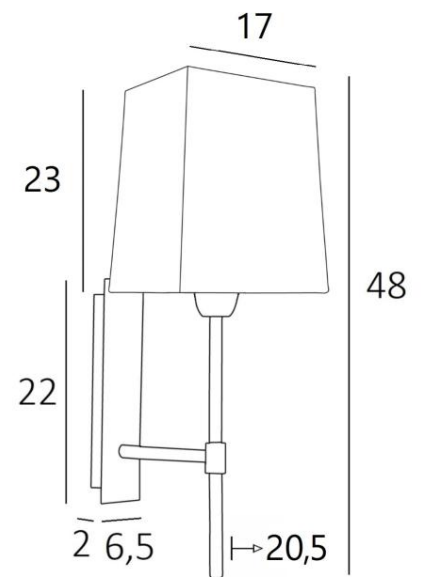

## NECTANEBO 2 rect

**NECTANEBO 2 rect** ist eine große Wandleuchte zum Aufstellen eines rechteckigen Lampenschirms. Ihr klassisches Aussehen wurde überarbeitet, um ihr einen modernen und zeitgenössischen Touch zu verleihen. Ihr schlichtes und einfaches Design ist dieser Metamorphose nicht fremd, die ihr Präsenz und Harmonie verleiht. Für den Lampenschirm, der eine warme Atmosphäre schafft, schlagen wir Ihnen vor, zwischen vielen Materialien und Farben zu wählen. So können Sie sie besser in Ihre Einrichtung integrieren. Diese Wandleuchte ist aus Messing gefertigt und in mehreren bemerkenswerten Ausführungen erhältlich.

### GESAMTABMESSUNGEN

H48cm L20cm |→20,5cm

### BASIS

Platte: 6,5 x 22cm Gehäuse: 4,5 x 19 x 2cm

### LAMPENSCHIRM : AFMESSUNGEN & CODE

17x13 - 20x15 - 23cm

Code: 1137 + stoffcode

Wir schlagen vor mehr als 150 Stoffe/Farben für Lampenschirme.