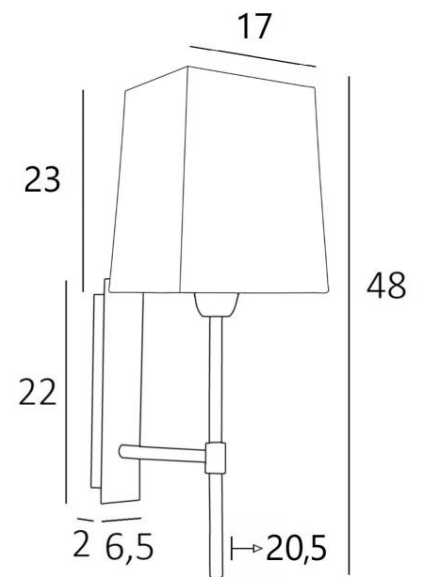

NECTANEBO 2 in leicht Bronze mit Lampenschirm in Chinette Ivoire
(Stoffe aus Kategorie 0)

NECTANEBO 2 rect

NECTANEBO 2 rect ist eine große Wandleuchte zum Aufstellen eines rechteckigen Lampenschirms. Ihr klassisches Aussehen wurde überarbeitet, um ihr einen modernen und zeitgenössischen Touch zu verleihen. Ihr schlichtes und einfaches Design ist dieser Metamorphose nicht fremd, die ihr Präsenz und Harmonie verleiht. Für den Lampenschirm, der eine warme Atmosphäre schafft, schlagen wir Ihnen vor, zwischen vielen Materialien und Farben zu wählen. So können Sie sie besser in Ihre Einrichtung integrieren. Diese Wandleuchte ist aus Messing gefertigt und in mehreren bemerkenswerten Ausführungen erhältlich.

GESAMTABMESSUNGEN

H48cm L20cm |→20,5cm

BASIS

Platte: 6,5 x 22cm Gehäuse: 4,5 x 19 x 2cm

TECHNISCHE DATEN

Eine E27 Fassung mit Ring

Dimmbare Wandleuchte

Eine Fixierungsplatte zur Befestigen der Box an der Wand ([PDF-Plan](#))

VERFÜGBARE METALL-OBERFLÄCHEN UND CODES

28 - Leicht Bronze - 1136 028

29 - Gebürstet Bronze - 1136 029

32 - Gebürstet Chrom - 1136 032

LAMPENSCHIRM : AFMESSUNGEN & CODE

17x13 - 20x15 - 23cm

Code: 1137 + Stoffcode