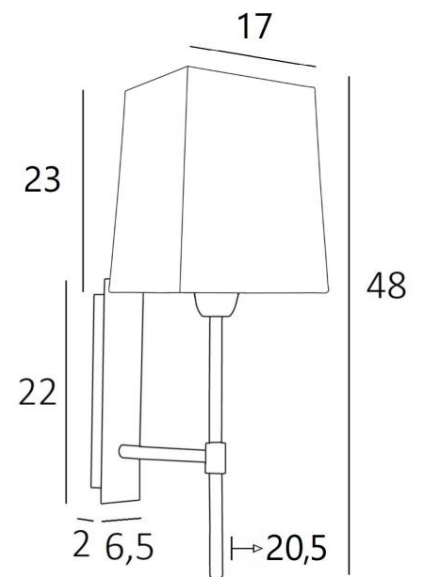

NECTANEBO 2 rect

NECTANEBO 2 rect ist eine große Wandleuchte zum Aufstellen eines rechteckigen Lampenschirms. Ihr klassisches Aussehen wurde überarbeitet, um ihr einen modernen und zeitgenössischen Touch zu verleihen. Ihr schlichtes und einfaches Design ist dieser Metamorphose nicht fremd, die ihr Präsenz und Harmonie verleiht. Für den Lampenschirm, der eine warme Atmosphäre schafft, schlagen wir Ihnen vor, zwischen vielen Materialien und Farben zu wählen. So können Sie sie besser in Ihre Einrichtung integrieren. Diese Wandleuchte ist aus Messing gefertigt und in mehreren bemerkenswerten Ausführungen erhältlich.

GESAMTABMESSUNGEN

H48cm L20cm |→20,5cm

BASIS

Platte: 6,5 x 22cm Gehäuse: 4,5 x 19 x 2cm

TECHNISCHE DATEN

Eine E27 Fassung mit Ring

Dimmbare Wandleuchte

Eine Fixierungsplatte zur Befestigen der Box an der Wand ([PDF-Plan](#))

VERFÜGBARE METALL-OBERFLÄCHEN UND CODES

28 - Leicht Bronze - 1136 028

29 - Gebürstet Bronze - 1136 029

32 - Gebürstet Chrom - 1136 032

LAMPENSCHIRM : AFMESSUNGEN & CODE

17x13 - 20x15 - 23cm

Code: 1137 + Stoffcode

Wir schlagen vor mehr als 180 Stoffe/Materialien/Farben für Lampenschirme