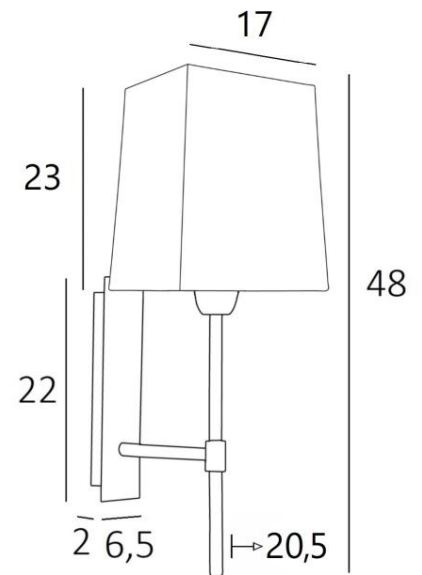

## NECTANEBO 2 rect

**NECTANEBO 2 rect** ist eine große Wandleuchte zum Aufstellen eines rechteckigen Lampenschirms. Ihr klassisches Aussehen wurde überarbeitet, um ihr einen modernen und zeitgenössischen Touch zu verleihen. Ihr schlichtes und einfaches Design ist dieser Metamorphose nicht fremd, die ihr Präsenz und Harmonie verleiht. Für den Lampenschirm, der eine warme Atmosphäre schafft, schlagen wir Ihnen vor, zwischen vielen Materialien und Farben zu wählen. So können Sie sie besser in Ihre Einrichtung integrieren. Diese Wandleuchte ist aus Messing gefertigt und in mehreren bemerkenswerten Ausführungen erhältlich.

### GESAMTABMESSUNGEN

H48cm L20cm |→20,5cm

### BASIS

Platte: 6,5 x 22cm Gehäuse: 4,5 x 19 x 2cm

### LAMPENSCHIRM : AFMESSUNGEN & CODE

17x13 - 20x15 - 23cm

Code: 1137 + stoffcode

Wir schlagen vor mehr als 150 Stoffe/Farben für Lampenschirme.