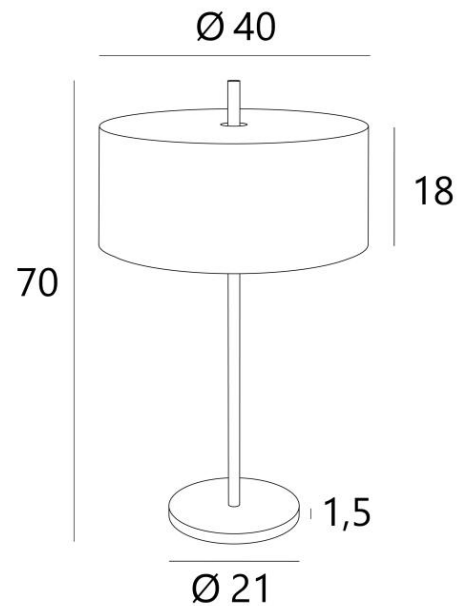

MALLAWI

MALLAWI in leicht Bronze mit Lampenschirm in Parma Merisier (Stoffe aus Kategorie 4)

Als große Tischlampe mit vier Glühbirnen hat **MALLAWI** die Form eines langen zylindrischen Profils, das durch einen Lampenschirm verläuft. Ein außergewöhnliches Design und eine perfekte Herstellung. Um die Helligkeit der vier Glühbirnen zu dämpfen, ist oben im Lampenschirm ein Diffusor und unten ein Ring angebracht.

Eine schöne Lampe, die sich dank unserer großen Auswahl an Stoffen, Materialien und Farben problemlos in jede Einrichtung integrieren lässt.

MALLAWI ist auch als Stehleuchte erhältlich.

GESAMTABMESSUNGEN

H70cm Ø40cm

BASE : Ø21cm H1,5cm

TECHNISCHE DATEN

Vier E27 Fassungen mit Ring

Schalter am Kabel

Geliefert mit einem integralen Diffusor über dem Lampenschirm und einem Ring an der Unterseite

VERFÜGBARE METALL-OBERFLÄCHEN UND CODES

28 - Leicht Bronze - 2244 028

29 - Gebürstet Bronze - 2244 029

LAMPENSCHIRM : AFMESSUNGEN & CODE

Ø40 - 40 - 18cm

+ *integral diffuser at the top*

+ *ring at the bottom*

Code: 2244 + Stoffcode

Wir schlagen vor mehr als 180 Stoffe/Materialien/Farben für Lampenschirme