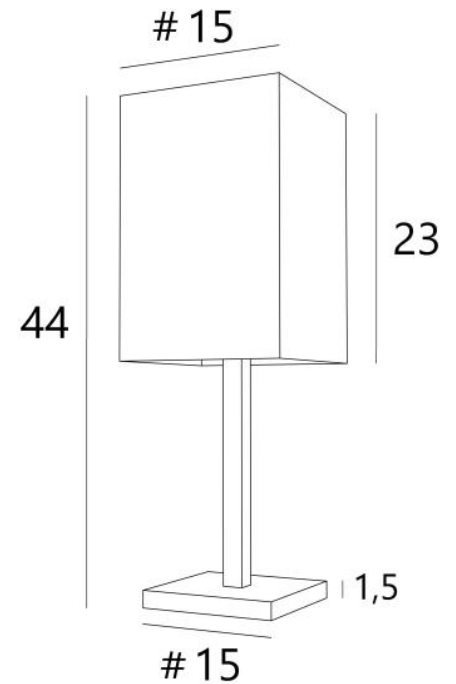

TASJA 1

TASJA 1 in leicht Bronze mit Lampenschirm in Jacinthe Naturelle
(Material aus Kategorie 5)

Eine schöne Leuchte, die auf einem Möbelstück oder einem Regal stehen kann

TASJA 1 ist eine kleine Leuchte mit einem quadratischen Lampenschirm, die angenehm anzusehen ist.

GESAMTABMESSUNGEN

H44cm #15cm

BASIS

Basis aus massivem Messing: #15 x 1,5cm

TECHNISCHE DATEN

Eine E27 Fassung mit Ring. Mit einer E27 ist das Auswechseln einer LED-Lampe ganz einfach
Schalter am Kabel

Die Tischleuchte steht auf einem stabilen, schweren Sockel, der für außergewöhnliche Stabilität sorgt

VERFÜGBARE METALL-OBERFLÄCHEN UND CODES

25 - Gebürstet Messing - 2380 025

28 - Leicht Bronze - 2380 028

29 - Gebürstet Bronze - 2380 029

LAMPENSCHIRM : AFMESSUNGEN & CODE

#15 - 15 - 23cm

Code: 2380 + Stoffcode