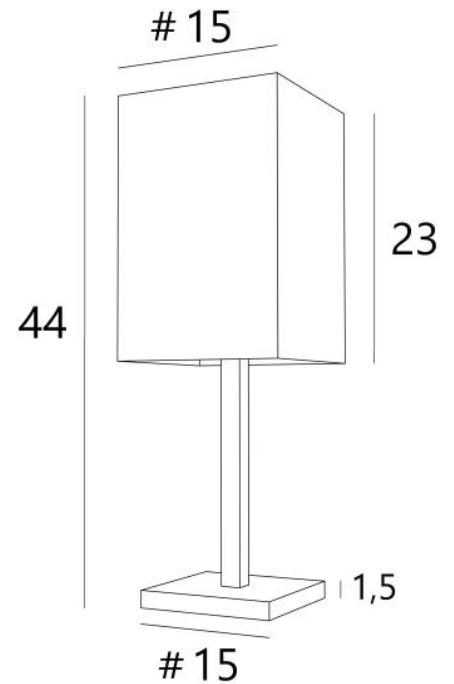

## TASJA 1

TASJA 1 in leicht Bronze mit Lampenschirm in Jacinthe Naturelle  
(Material aus Kategorie 5)

Eine schöne Leuchte, die auf einem Möbelstück oder einem Regal stehen kann

**TASJA 1** ist eine kleine Leuchte mit einem quadratischen Lampenschirm, die angenehm anzusehen ist.

### GESAMTABMESSUNGEN

H44cm #15cm

### BASIS

Basis aus massivem Messing: #15 x 1,5cm

### LAMPENSCHIRM : AFMESSUNGEN & CODE

#15 - 15 - 23cm

Code: 2380 + stoffcode

Wir schlagen vor mehr als 150 Stoffe/Farben für Lampenschirme.

LIGHTING COLLECTION