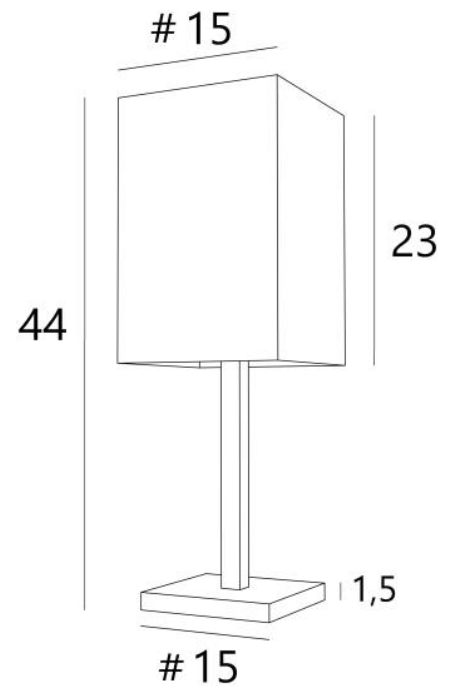

## TASJA 1

TASJA 1 in leicht Bronze mit Lampenschirm in Jacinthe Naturelle  
(Material aus Kategorie 5)

Eine schöne Leuchte, die auf einem Möbelstück oder einem Regal stehen kann

**TASJA 1** ist eine kleine Leuchte mit einem quadratischen Lampenschirm, die angenehm anzusehen ist.

### GESAMTABMESSUNGEN

H44cm #15cm

### BASIS

Basis aus massivem Messing: #15 x 1,5cm

### LAMPENSCHIRM : AFMESSUNGEN & CODE

#15 - 15 - 23cm

Code: 2380 + Stoffcode

Wir schlagen vor mehr als 180 Stoffe/Materialien/Farben für Lampenschirme