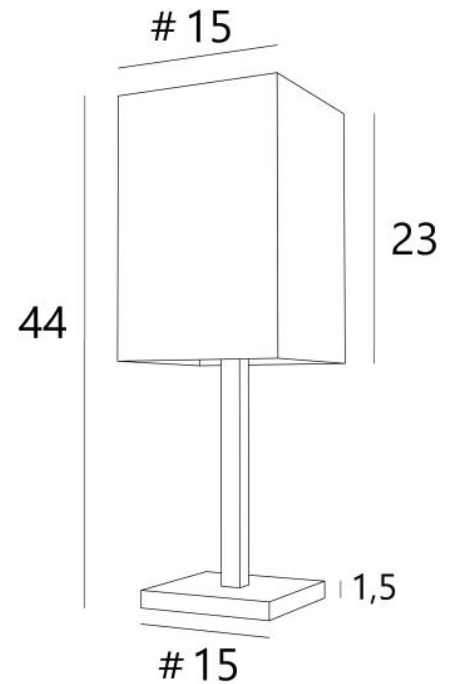

TASJA 1

TASJA 1 in leicht Bronze mit Lampenschirm in Jacinthe Naturelle
(Material aus Kategorie 5)

Eine schöne Leuchte, die auf einem Möbelstück oder einem Regal stehen kann

TASJA 1 ist eine kleine Leuchte mit einem quadratischen Lampenschirm, die angenehm anzusehen ist.

GESAMTABMESSUNGEN

H44cm #15cm

BASIS

Basis aus massivem Messing: #15 x 1,5cm

TECHNISCHE DATEN

Eine E27 Fassung mit Ring. Mit einer E27 ist das Auswechseln einer LED-Lampe ganz einfach
Schalter am Kabel

Die Tischleuchte steht auf einem stabilen, schweren Sockel, der für außergewöhnliche Stabilität sorgt

VERFÜGBARE METALL-OBERFLÄCHEN UND CODES

25 - Gebürstet Messing - 2380 025

28 - Leicht Bronze - 2380 028

29 - Gebürstet Bronze - 2380 029

LAMPENSCHIRM : AFMESSUNGEN & CODE

#15 - 15 - 23cm

Code: 2380 + Stoffcode