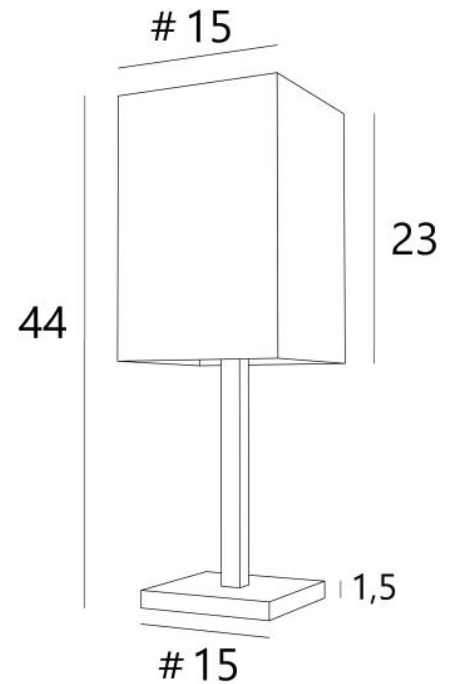

TASJA 1

TASJA 1 in leicht Bronze mit Lampenschirm in Jacinthe Naturelle
(Material aus Kategorie 5)

Eine schöne Leuchte, die auf einem Möbelstück oder einem Regal stehen kann

TASJA 1 ist eine kleine Leuchte mit einem quadratischen Lampenschirm, die angenehm anzusehen ist.

GESAMTABMESSUNGEN

H44cm #15cm

BASIS

Basis aus massivem Messing: #15 x 1,5cm

TECHNISCHE DATEN

Eine E27 Fassung mit Ring. Mit einer E27 ist das Auswechseln einer LED-Lampe ganz einfach
Schalter am Kabel

Die Tischleuchte steht auf einem stabilen, schweren Sockel, der für außergewöhnliche Stabilität sorgt

VERFÜGBARE METALL-OBERFLÄCHEN UND CODES

25 - Gebürstet Messing - 2380 025

28 - Leicht Bronze - 2380 028

29 - Gebürstet Bronze - 2380 029

LAMPENSCHIRM : AFMESSUNGEN & CODE

#15 - 15 - 23cm

Code: 2380 + stoffcode