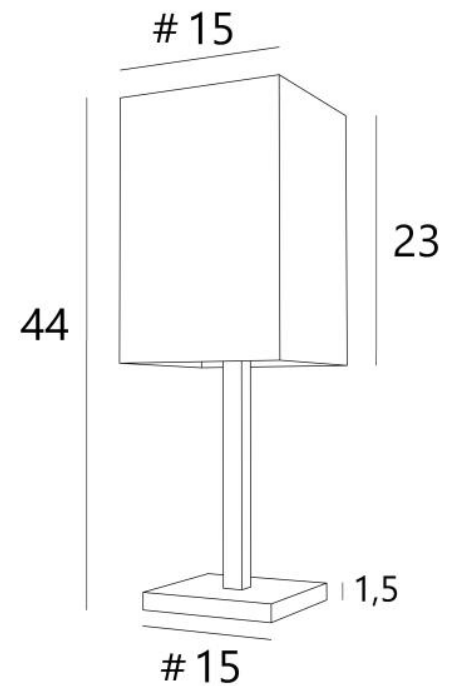

TASJA 1

TASJA 1 in leicht Bronze mit Lampenschirm in Jacinthe Naturelle
(Material aus Kategorie 5)

Eine schöne Leuchte, die auf einem Möbelstück oder einem Regal stehen kann

TASJA 1 ist eine kleine Leuchte mit einem quadratischen Lampenschirm, die angenehm anzusehen ist.

GESAMTABMESSUNGEN

H44cm #15cm

BASIS

Basis aus massivem Messing: #15 x 1,5cm

TECHNISCHE DATEN

Eine E27 Fassung mit Ring. Mit einer E27 ist das Auswechseln einer LED-Lampe ganz einfach
Schalter am Kabel

Die Tischleuchte steht auf einem stabilen, schweren Sockel, der für außergewöhnliche Stabilität sorgt

VERFÜGBARE METALL-OBERFLÄCHEN UND CODES

25 - Gebürstet Messing - 2380 025

28 - Leicht Bronze - 2380 028

29 - Gebürstet Bronze - 2380 029

LAMPENSCHIRM : AFMESSUNGEN & CODE

#15 - 15 - 23cm

Code: 2380 + Stoffcode