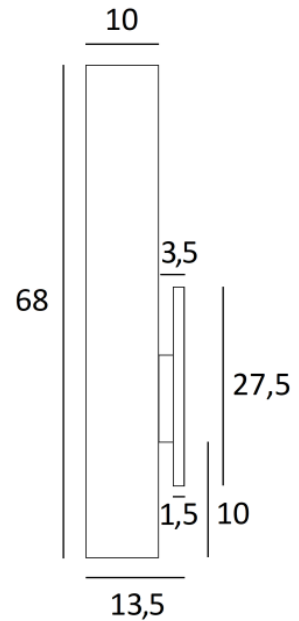

FUERTE 2

FUERTE 2 mit Lampenschirm in Parma Merisier (Stoffe aus Kategorie 4)

FUERTE 2 ist eine schöne, lange Wandleuchte mit einem runden Lampenschirm

FUERTE 2 ist mit einem LED-Modul ausgestattet, das ein warmes und starkes Licht über die gesamte

GESAMTABMESSUNGEN

H68cm L12cm |→13,5cm

BASE : 3,3 x 27,5 x 1,5cm

TECHNISCHE DATEN

LED-Modul in den Lampenschirm integriert :

Verbrauch 14,8W Helligkeit 1560lm Farbtemperatur 2700°K

Kein Konverter, dieses Modul arbeitet direkt mit 230V

LAMPENSCHIRM : AFMESSUNGEN & CODE

OVALE 12x10 - 12x10 - 68cm

Code: 1592 + stoffcode

Wir schlagen vor mehr als 150 Stoffe/Farben für Lampenschirme.

LIGHTING COLLECTION