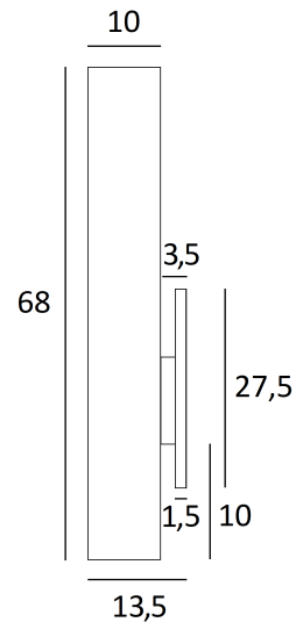

FUERTE 2

FUERTE 2 in leicht Bronze mit Lampenschirm in Parma Merisier (Stoffe aus Kategorie 4)

FUERTE 2 ist eine schöne, lange Wandleuchte mit einem runden Lampenschirm

FUERTE 2 ist mit einem LED-Modul ausgestattet, das ein warmes und starkes Licht über die gesamte Höhe des Lampenschirms abgibt. Dies schafft eine warme Atmosphäre und ein sehr schönes Licht

H68cm L12cm |→13cm

BASE : 3,3 x 27,5 x 1,5cm

TECHNISCHE DATEN

LED-Modul in den Lampenschirm integriert :

Verbrauch 14,8W Helligkeit 1560lm Farbtemperatur 2700°K

Kein Konverter, dieses Modul arbeitet direkt mit 230V

LAMPENSCHIRM : AFMESSUNGEN & CODE

OVALE 12x10 - 12x10 - 68cm

Code: 1592 + stoffcode

Wir schlagen vor mehr als 150 Stoffe/Farben für Lampenschirme.

LIGHTING COLLECTION