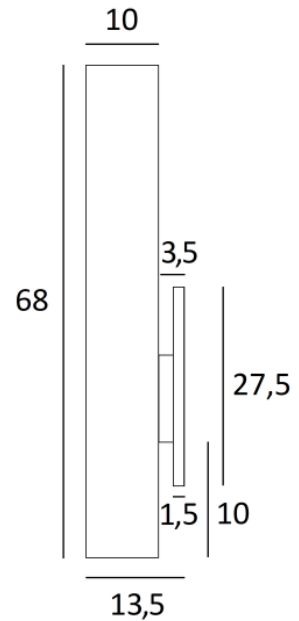

## FUERTE 2

FUERTE 2 mit Lampenschirm in Parma Merisier (Stoffe aus Kategorie 4)

**FUERTE 2** ist eine schöne, lange Wandleuchte mit einem runden Lampenschirm

**FUERTE 2** ist mit einem LED-Strip ausgestattet, das ein warmes und starkes Licht über die gesamte Höhe des Lampenschirms abgibt. Dies schafft eine warme Atmosphäre und ein sehr schönes Licht. Wir bieten Ihnen eine Auswahl an vielen verschiedenen Stoffen, Materialien und Farben. Dadurch können Sie diese elegante und außergewöhnliche Wandleuchte besser in Ihre Einrichtung integrieren.

### GESAMTABMESSUNGEN

H68cm L12cm |→13,5cm

**BASE** : 3,3 x 27,5 x 1,5cm

### TECHNISCHE DATEN

Im Lampenschirm integriertes LED-Strip:

Verbrauch 8,4W Helligkeit 900lm Farbtemperatur 2700°K

Kein Konverter, dieses LED-Strip funktioniert direkt mit 230V

Dimmbar mit TRIAC

Eine Befestigungsplatte zur fixieren der Box an der Wand ([PDF-Plan](#))

### LAMPENSCHIRM : ABMESSUNGEN & CODE

OVALE 12x10 - 12x10 - 68cm

Code: 1592 + Stoffcode

Wir schlagen mehr als 180 Stoffe/Materialien/Farben vor für Lampenschirme

**LIGHTING COLLECTION**