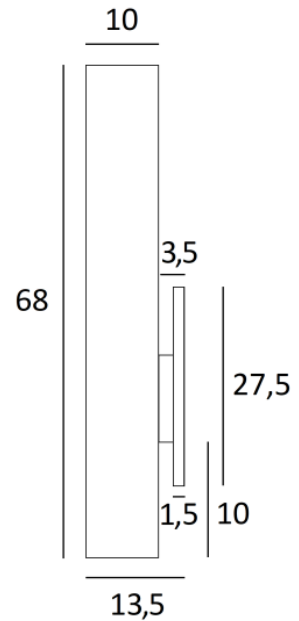

## FUERTE 2

FUERTE 2 mit Lampenschirm in Parma Merisier (Stoffe aus Kategorie 4)

**FUERTE 2** ist eine schöne, lange Wandleuchte mit einem runden Lampenschirm

**FUERTE 2** ist mit einem LED-Modul ausgestattet, das ein warmes und starkes Licht über die gesamte Höhe des Lampenschirms abgibt. Dies schafft eine warme Atmosphäre und ein sehr schönes Licht

### GESAMTABMESSUNGEN

H68cm L12cm |→13,5cm

**BASE** : 3,3 x 27,5 x 1,5cm

### TECHNISCHE DATEN

LED-Modul in den Lampenschirm integriert :

Verbrauch 8,4W Helligkeit 980lm Farbtemperatur 2700°K

Kein Konverter, dieses Modul arbeitet direkt mit 230V

Nicht dimmbare Wandleuchte

Eine Befestigungsplatte zur fixieren der Box an der Wand ([PDF-Plan](#))

### LAMPENSCHIRM : AFMESSUNGEN & CODE

OVALE 12x10 - 12x10 - 68cm

Code: 1592 + Stoffcode

Wir schlagen vor mehr als 180 Stoffe/Materialen/Farben für Lampenschirme

**LIGHTING COLLECTION**