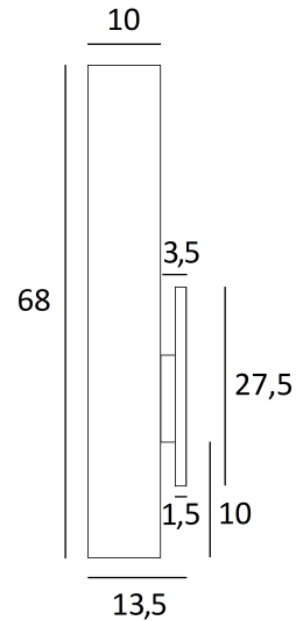

FUERTE 2

FUERTE 2 mit Lampenschirm in Parma Merisier (Stoffe aus Kategorie 4)

FUERTE 2 ist eine schöne, lange Wandleuchte mit einem runden Lampenschirm

FUERTE 2 ist mit einem LED-Modul ausgestattet, das ein warmes und starkes Licht über die gesamte Höhe des Lampenschirms abgibt. Dies schafft eine warme Atmosphäre und ein sehr schönes Licht

H68cm L12cm |→13,5cm

BASE : 3,3 x 27,5 x 1,5cm

TECHNISCHE DATEN

LED-Modul in den Lampenschirm integriert :

Verbrauch 8,4W Helligkeit 980lm Farbtemperatur 2700°K

Kein Konverter, dieses Modul arbeitet direkt mit 230V

LAMPENSCHIRM : AFMESSUNGEN & CODE

OVALE 12x10 - 12x10 - 68cm

Code: 1592 + Stoffcode

Wir schlagen vor mehr als 180 Stoffe/Materialien/Farben für Lampenschirme

LIGHTING COLLECTION