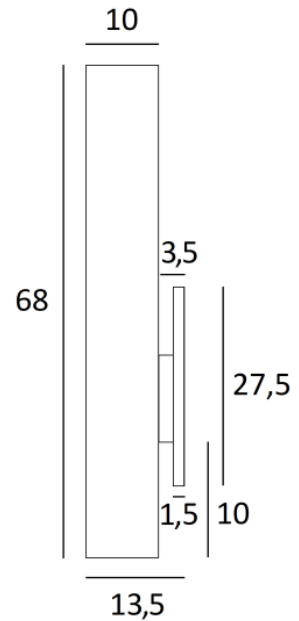

FUERTE 2

FUERTE 2 mit Lampenschirm in Parma Merisier (Stoffe aus Kategorie 4)

FUERTE 2 ist eine schöne, lange Wandleuchte mit einem runden Lampenschirm

FUERTE 2 ist mit einem LED-Modul ausgestattet, das ein warmes und starkes Licht über die gesamte Höhe des Lampenschirms abgibt. Dies schafft eine warme Atmosphäre und ein sehr schönes Licht

H68cm L12cm |→13,5cm

BASE : 3,3 x 27,5 x 1,5cm

TECHNISCHE DATEN

LED-Modul in den Lampenschirm integriert :

Verbrauch 8,4W Helligkeit 980lm Farbtemperatur 2700°K

Kein Konverter, dieses Modul arbeitet direkt mit 230V

LAMPENSCHIRM : AFMESSUNGEN & CODE

OVALE 12x10 - 12x10 - 68cm

Code: 1592 + Stoffcode

Wir schlagen vor mehr als 180 Stoffe/Materialien/Farben für Lampenschirme

LIGHTING COLLECTION