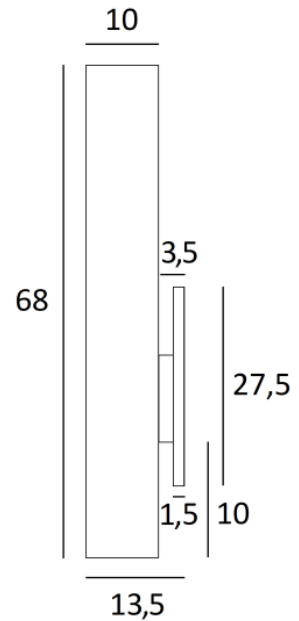

FUERTE 2

FUERTE 2 mit Lampenschirm in Parma Merisier (Stoffe aus Kategorie 4)

FUERTE 2 ist eine schöne, lange Wandleuchte mit einem runden Lampenschirm

FUERTE 2 ist mit einem LED-Modul ausgestattet, das ein warmes und starkes Licht über die gesamte Höhe des Lampenschirms abgibt. Dies schafft eine warme Atmosphäre und ein sehr schönes Licht

H68cm L12cm |→13,5cm

BASE : 3,3 x 27,5 x 1,5cm

TECHNISCHE DATEN

LED-Modul in den Lampenschirm integriert :

Verbrauch 8,4W Helligkeit 980lm Farbtemperatur 2700°K

Kein Konverter, dieses Modul arbeitet direkt mit 230V

LAMPENSCHIRM : AFMESSUNGEN & CODE

OVALE 12x10 - 12x10 - 68cm

Code: 1592 + Stoffcode

Wir schlagen vor mehr als 180 Stoffe/Materialen/Farben für Lampenschirme

LIGHTING COLLECTION