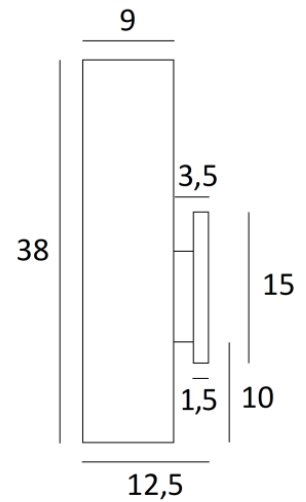

## FUERTE 1

FUERTE 1 in leicht Bronze mit Lampenschirm in Clouds Köln (Stoffe aus Kategorie 5)

**FUERTE 1** ist eine schöne, lange Wandleuchte mit einem runden Lampenschirm

**FUERTE 1** ist mit einem LED-Strip ausgestattet, das ein warmes und starkes Licht über die gesamte Höhe des Lampenschirms abgibt. Dies schafft eine warme Atmosphäre und ein sehr schönes Licht

### GESAMTABMESSUNGEN

H38cm L11cm |→12,5cm

**BASE** : 3,3 x 15 x 1,5cm

### TECHNISCHE DATEN

Im Lampenschirm integriertes LED-Strip:

Verbrauch 4,2W Helligkeit 450lm Farbtemperatur 2700°K

Kein Konverter, dieses LED-Strip funktioniert direkt mit 230V

Dimmbar mit TRIAC

Eine Befestigungsplatte zur fixieren der Box an der Wand ([PDF-Plan](#))

### LAMPENSCHIRM : ABMESSUNGEN & CODE

OVALE 11x9 - 11x9 - 38cm

Code: 1591 + Stoffcode

Wir schlagen mehr als 180 Stoffe/Materialien/Farben vor für Lampenschirme