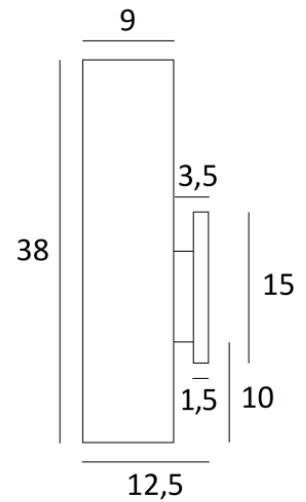

## FUERTE 1

FUERTE 1 in leicht Bronze mit Lampenschirm in Clouds Köln (Stoffe aus Kategorie 5)

**FUERTE 1** ist eine schöne, lange Wandleuchte mit einem runden Lampenschirm

**FUERTE 1** ist mit einem LED-Modul ausgestattet, das ein warmes und starkes Licht über die gesamte Höhe des Lampenschirms abgibt. Dies schafft eine warme Atmosphäre und ein sehr schönes Licht

### GESAMTABMESSUNGEN

H38cm L11cm |→12,5cm

**BASE** : 3,3 x 15 x 1,5cm

### TECHNISCHE DATEN

LED-Modul in den Lampenschirm integriert :

Verbrauch 7,4W Helligkeit 780lm Farbtemperatur 2700°K

Kein Konverter, dieses Modul arbeitet direkt mit 230V

Nicht dimmbare Wandleuchte

Eine Befestigungsplatte zur fixieren der Box an der Wand

### LAMPENSCHIRM : AFMESSUNGEN & CODE

OVALE 11x9 - 11x9 - 38cm

Code: 1591 + stoffcode

Wir schlagen vor mehr als 150 Stoffe/Farben für Lampenschirme.