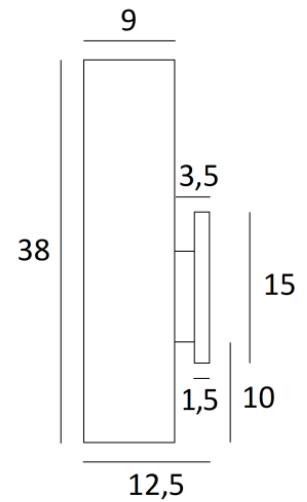

FUERTE 1

FUERTE 1 in leicht Bronze mit Lampenschirm in Clouds Köln (Stoffe aus Kategorie 5)

FUERTE 1 ist eine schöne, lange Wandleuchte mit einem runden Lampenschirm

FUERTE 1 ist mit einem LED-Modul ausgestattet, das ein warmes und starkes Licht über die gesamte Höhe des Lampenschirms abgibt. Dies schafft eine warme Atmosphäre und ein sehr schönes Licht

GESAMTABMESSUNGEN

H38cm L11cm |→12,5cm

BASE : 3,3 x 15 x 1,5cm

TECHNISCHE DATEN

LED-Modul in den Lampenschirm integriert :

Verbrauch 7,4W Helligkeit 780lm Farbtemperatur 2700°K

Kein Konverter, dieses Modul arbeitet direkt mit 230V

LAMPENSCHIRM : AFMESSUNGEN & CODE

OVALE 11x9 - 11x9 - 38cm

Code: 1591 + stoffcode

Wir schlagen vor mehr als 150 Stoffe/Farben für Lampenschirme.