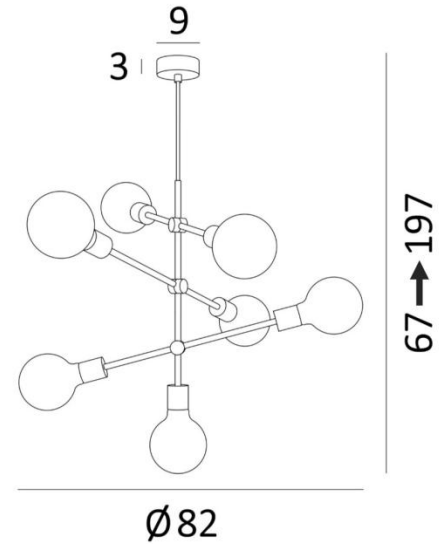

## METEOR 7

METEOR 7 in gebürstet Messing mit soft Glühbirnen Ø125mm.  
Metalloberfläche Code: 25

**METEOR 7** ist eine Pendelleuchte, die komplett aus Messing gefertigt ist und mit ihrem soft Glühbirnen-Set perfekt zu dem passt, was derzeit auf dem Markt ist

### GESAMTABMESSUNGEN

H67→197cm

Ø82cm

### BASIS

Ø9 x 3cm

### TECHNISCHE DATEN

Sieben E27 Fassungen

**LED-Lampe Soft Ø95mm** Dimmbar Code 6860 000 (Option)

**LED-Lampe Soft Ø125mm** Dimmbar Code 6861 000 (Option)

**LED-Lampe Gold Ø125mm** Dimmbar Code 6834 000 (Option)