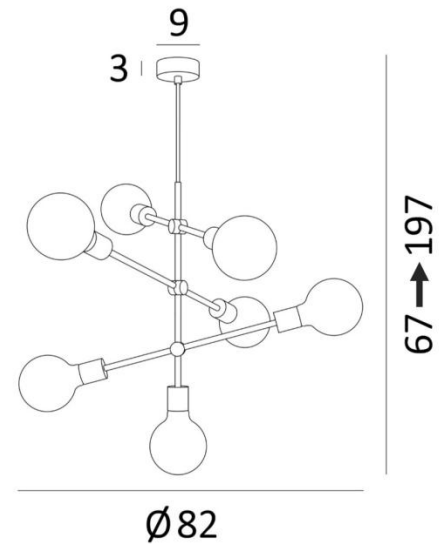

## METEOR 7

METEOR 7 in gebürstet Messing mit soft Glühbirnen Ø125mm

**METEOR 7** ist eine Pendelleuchte, die komplett aus Messing gefertigt ist und mit ihrem soft Glühbirnen-Set perfekt zu dem passt, was derzeit auf dem Markt ist  
Diese hochwertige Leuchte wird traditionell von Handwerkern, die Experten in der Messingverarbeitung sind, von Hand gefertigt und ist in bemerkenswerten Ausführungen vorgesehen  
Kann in einem Flur oder im Wohnzimmer über einem Tisch angebracht werden  
Diese Pendelleuchte muss mit einem Dimmer gesteuert werden, so dass sie zu jeder Tages- oder Abendzeit die passende Lichtintensität erhält

### GESAMTABMESSUNGEN

H67→197cm  
Ø82cm

### BASIS

Ø9 x 3cm

### TECHNISCHE DATEN

Zwölf E27 Fassungen  
Die Arme sind befestigt

**LED-Lampe Gold Ø125mm** Dimmbar Code 6834 000 (Option)

**LED-Lampe Silber Ø125mm** Dimmbar Code 6836 000 (Option)

Dimmbare Pendelleuchte