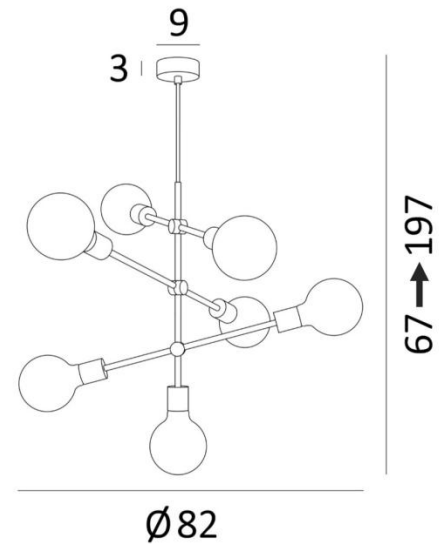

METEOR 7

METEOR 7 in gebürstet Messing mit soft Glühbirnen Ø125mm

METEOR 7 ist eine Pendelleuchte, die komplett aus Messing gefertigt ist und mit ihrem soft Glühbirnen-Set perfekt zu dem passt, was derzeit auf dem Markt ist
Diese hochwertige Leuchte wird traditionell von Handwerkern, die Experten in der Messingverarbeitung sind, von Hand gefertigt und ist in bemerkenswerten Ausführungen vorgesehen
Kann in einem Flur oder im Wohnzimmer über einem Tisch angebracht werden
Diese Pendelleuchte muss mit einem Dimmer gesteuert werden, so dass sie zu jeder Tages- oder Abendzeit die passende Lichtintensität erhält

GESAMTABMESSUNGEN

H67→197cm
Ø82cm

BASIS

Ø9 x 3cm

TECHNISCHE DATEN

Sieben E27 Fassungen

LED-Lampe Soft Ø95mm Dimmbar Code 6860 000 (Option)

LED-Lampe Soft Ø125mm Dimmbar Code 6861 000 (Option)

25 - Gebürstet Messing - 4637 025

28 - Leicht Bronze - 4637 028

29 - Gebürstet Bronze - 4637 029