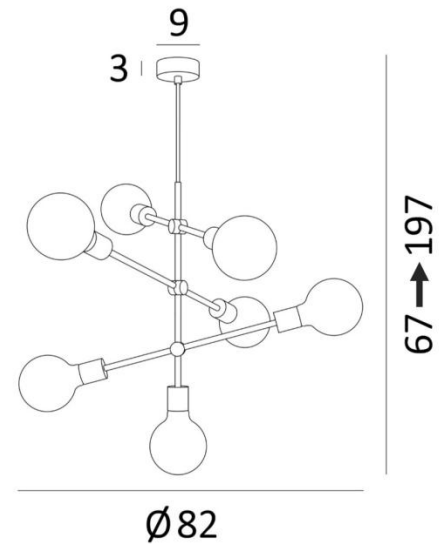

METEOR 7

METEOR 7 in gebürstet Messing mit soft Glühbirnen Ø125mm

METEOR 7 ist eine Pendelleuchte, die komplett aus Messing gefertigt ist und mit ihrem soft Glühbirnen-Set perfekt zu dem passt, was derzeit auf dem Markt ist. Diese hochwertige Leuchte wird traditionell von Handwerkern, die Experten in der Messingverarbeitung sind, von Hand gefertigt und ist in bemerkenswerten Ausführungen vorgesehen. Kann in einem Flur oder im Wohnzimmer über einem Tisch angebracht werden. Diese Pendelleuchte muss mit einem Dimmer gesteuert werden, so dass sie zu jeder Tages- oder Abendzeit die passende Lichtintensität erhält.

GESAMTABMESSUNGEN

H67 → 197cm
Ø82cm

BASIS

Ø9 x 3cm

TECHNISCHE DATEN

Sieben E27 Fassungen

LED-Lampe Soft Ø95mm Dimmbar Code 6860 000 (Option)

LED-Lampe Soft Ø125mm Dimmbar Code 6861 000 (Option)

25 - Gebürstet Messing - 4637 025

28 - Leicht Bronze - 4637 028

29 - Gebürstet Bronze - 4637 029