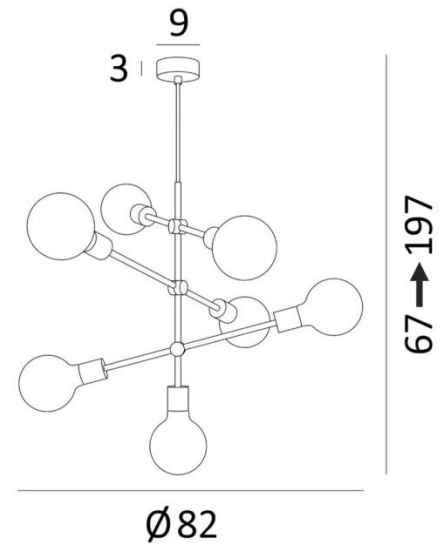

## METEOR 7

METEOR 7 in gebürstet Messing mit soft Glühbirnen Ø125mm

**METEOR 7** ist eine Pendelleuchte, die komplett aus Messing gefertigt ist und mit ihrem soft Glühbirnen-Set perfekt zu dem passt, was derzeit auf dem Markt ist  
Diese hochwertige Leuchte wird traditionell von Handwerkern, die Experten in der Messingverarbeitung sind, von Hand gefertigt und ist in bemerkenswerten Ausführungen vorgesehen  
Kann in einem Flur oder im Wohnzimmer über einem Tisch angebracht werden  
Diese Pendelleuchte muss mit einem Dimmer gesteuert werden, so dass sie zu jeder Tages- oder Abendzeit die passende Lichtintensität erhält

### GESAMTABMESSUNGEN

H67→197cm  
Ø82cm

### BASIS

Ø9 x 3cm

### TECHNISCHE DATEN

Sieben E27 Fassungen

**LED-Lampe Soft Ø95mm** Dimmbar Code 6860 000 (Option)

**LED-Lampe Soft Ø125mm** Dimmbar Code 6861 000 (Option)

Dimmbare Pendelleuchte

Höhenverstellbare Pendelleuchte beim Einbau