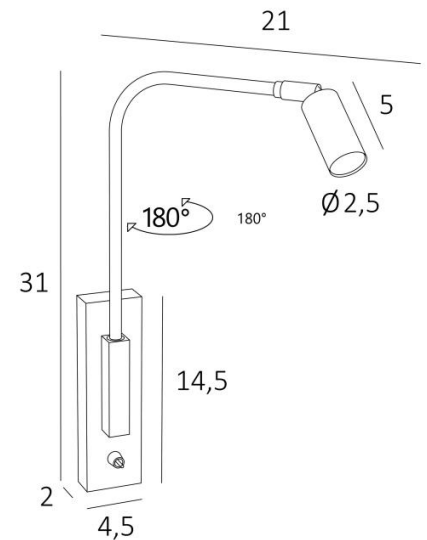

DELOS

DELOS in gebürstet Bronze. Metalloberfläche Code: 29

DELOS ist eine minimalistische Leselampe mit einem verstellbaren Spot, der auf einem schwenkbaren Rohr montiert ist
Effizient, dank der in den Spot integrierten LED-Lampe verbreitet sie ein warmes, konzentriertes Licht
Die Leselampe, die im Schlafzimmer unverzichtbar ist und neben dem Bett aufgestellt wird, ermöglicht es Ihnen, zu lesen, ohne Ihren Partner zu stören

GESAMTABMESSUNGEN

H31cm |→ 21cm

BASIS

4,5 x 14,5 x 2cm

TECHNISCHE DATEN

Eine Power-LED integriert in den Spot :

Verbrauch 1W Helligkeit 119lm Farbtemperatur 2700°K

Konverter : 14-230V 50-60Hz 350mA

Nicht dimmbare Wandleuchte

Schwenkbare Rohr

Das Spot kann in alle Richtungen gerichtet werden

Abmessungen Spot : L5cm Ø2,5cm

Ein Hebelschalter an der Box

Eine Befestigungsplatte zur fixieren der Box an der Wand ([PDF-Plan](#))