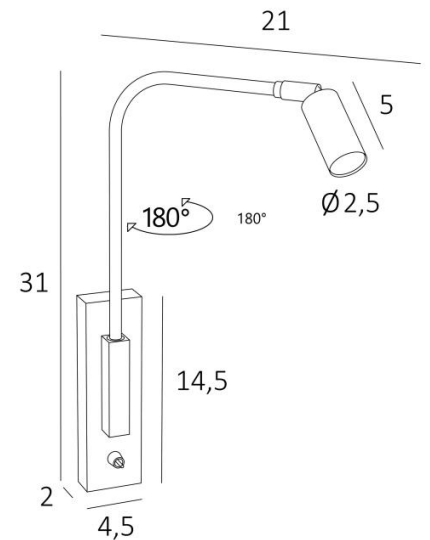

DELOS

DELOS in gebürstet Bronze. Metalloberfläche Code: 29

**DELOS** ist eine minimalistische Leselampe mit einem verstellbaren Spot, der auf einem schwenkbaren Rohr montiert ist  
Effizient, dank der in den Spot integrierten LED-Lampe verbreitet sie ein warmes, konzentriertes Licht  
Die Leselampe, die im Schlafzimmer unverzichtbar ist und neben dem Bett aufgestellt wird, ermöglicht es Ihnen, zu lesen, ohne Ihren Partner zu stören

#### GESAMTABMESSUNGEN

H31cm |→ 21cm

#### BASIS

4,5 x 14,5 x 2cm

Abmessungen Spot: L5cm Ø2,5cm

Ein Hebelschalter an der Box

Eine Befestigungsplatte zur fixieren der Box an der Wand ([PDF-Plan](#))