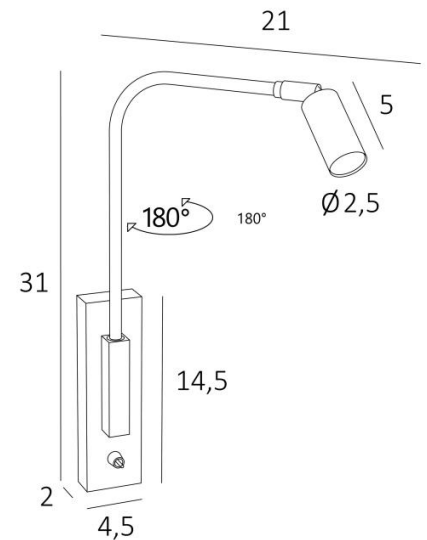

DELOS

DELOS in gebürstet Bronze. Metalloberfläche Code: 29

DELOS ist eine minimalistische Leselampe mit einem verstellbaren Spot, der auf einem schwenkbaren Rohr montiert ist
Effizient, dank der in den Spot integrierten LED-Lampe verbreitet sie ein warmes, konzentriertes Licht
Die Leselampe, die im Schlafzimmer unverzichtbar ist und neben dem Bett aufgestellt wird, ermöglicht es Ihnen, zu lesen, ohne Ihren Partner zu stören

GESAMTABMESSUNGEN

H31cm |→ 21cm

BASIS

4,5 x 14,5 x 2cm

TECHNISCHE DATEN

Eine Power-LED integriert in den Spot :

Verbrauch 1W Helligkeit 119lm Farbtemperatur 2700°K 25° Beam

Konverter : 14-230V 50-60Hz 350mA

Nicht dimmbare Wandleuchte

Schwenkbare Rohr

Das Spot kann in alle Richtungen gerichtet werden

Abmessungen Spot : L5cm Ø2,5cm

Ein Hebelschalter an der Box

Eine Befestigungsplatte zur fixieren der Box an der Wand ([PDF-Plan](#))