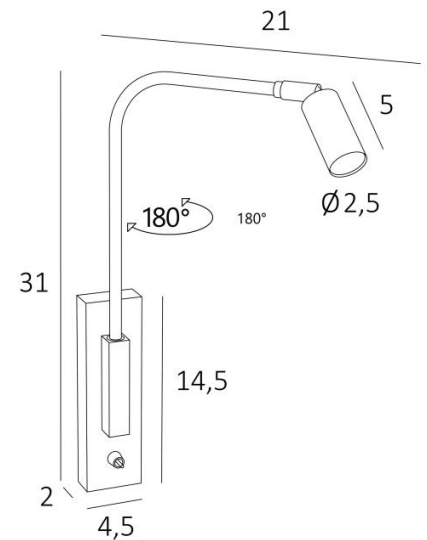

DELOS

DELOS in gebürstet Bronze. Metalloberfläche Code: 29

DELOS ist eine minimalistische Leselampe mit einem verstellbaren Spot, der auf einem schwenkbaren Rohr montiert ist
Effizient, dank der in den Spot integrierten LED-Lampe verbreitet sie ein warmes, konzentriertes Licht
Die Leselampe, die im Schlafzimmer unverzichtbar ist und neben dem Bett aufgestellt wird, ermöglicht es Ihnen, zu lesen, ohne Ihren Partner zu stören

GESAMTABMESSUNGEN

H31cm |→ 21cm

BASIS

4,5 x 14,5 x 2cm

TECHNISCHE DATEN

Eine Power-LED integriert in den Spot:

Verbrauch 1W Helligkeit 119lm Farbtemperatur 2700°K 30° Beam

Konverter: 14-230V 50-60Hz 350mA

Nicht dimmbare Wandleuchte

Schwenkbare Rohr

Das Spot kann gerichtet werden

Abmessungen Spot: L5cm Ø2,5cm

Ein Hebelschalter an der Box

Eine Befestigungsplatte zur fixieren der Box an der Wand ([PDF-Plan](#))