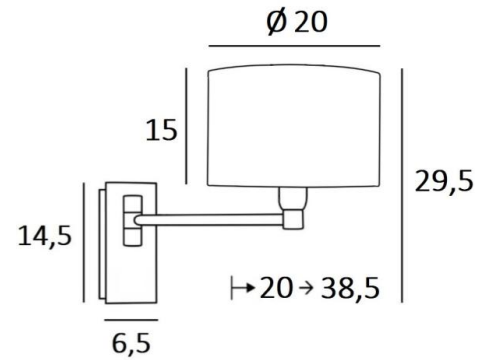

SOKARIS -SW cyl20

Mit ihrem einfachen beweglichem Arm, der das gedämpfte Licht des Lampenschirms näher an den Raum heranbringt, ist **SOKARIS** zweifellos die funktionellste Wandleuchte, die man in einem Schlafzimmer neben einem Bett anbringen kann

Für den runden zylindrischen Lampenschirm, der eine warme Atmosphäre und eine schöne Helligkeit schafft, bieten wir Ihnen eine große Auswahl an Materialien und Farben. So können Sie diese elegante und robuste Wandleuchte noch besser in Ihre Einrichtung integrieren

Dieses Modell existiert mit oder ohne Schalter

GESAMTABMESSUNGEN

H29,5cm L20cm |→20-38,5cm

BASIS

Platte : 6,5 x 14,5cm

Gehäuse : 4,5 x 12,5 x 2cm

TECHNISCHE DATEN

Eine E14 Fassung mit Ring

Einarmig, um 180° beweglich

Dimmbare Wandleuchte

Eine Befestigungsplatte zur fixieren der Box an der Wand ([PDF-Plan](#))

VERFÜGBARE METALL-OBERFLÄCHEN UND CODES

28 - Leicht Bronze - 1163 028

29 - Gebürstet Bronze - 1163 029

LAMPENSCHIRM : AFMESSUNGEN & CODE

Ø20 - 20 - 15cm

Code: 1206 + stoffcode

Wir schlagen vor mehr als 150 Stoffe/Farben für Lampenschirme.