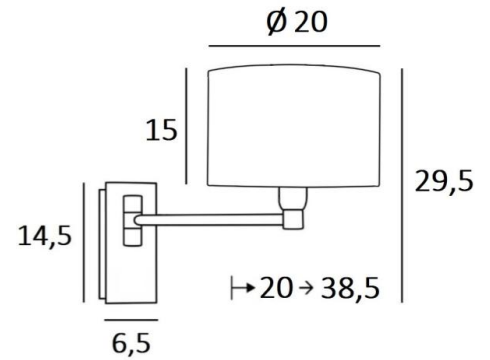

SOKARIS -SW cyl20

SOKARIS -SW in gebürstet Bronze mit Lampenschirm in Tilia Amadou (Stoffe aus Kategorie 5)