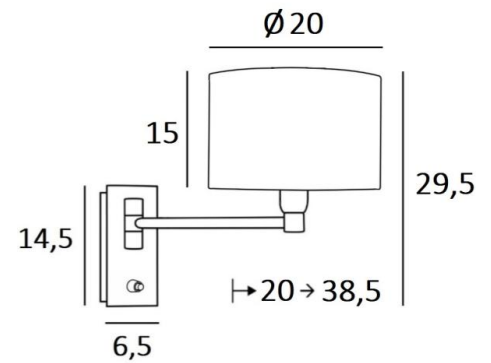

SOKARIS +SW cyl20

SOKARIS +SW in gebürstet Bronze mit Lampenschirm Parma Régliisse (Stoffe aus Kategorie 4)