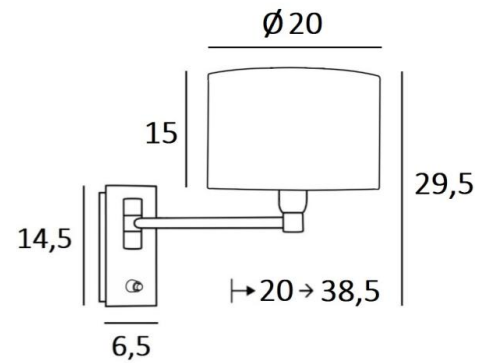

SOKARIS +SW cyl20

Mit ihrem einfachen beweglichem Arm, der das gedämpfte Licht des Lampenschirms näher an den Raum heranbringt, ist **SOKARIS** zweifellos die funktionellste Wandleuchte, die man in einem Schlafzimmer neben einem Bett anbringen kann

Für den zylindrischen Lampenschirm, der eine warme Atmosphäre und eine schöne Helligkeit schafft, bieten wir Ihnen eine große Auswahl an Stoffen und Farben. So können Sie diese elegante und robuste Wandleuchte noch besser in Ihre Einrichtung integrieren. Dieses Modell existiert ohne Schalter

GESAMTABMESSUNGEN

H29,5cm L20cm |→20-38,5cm

BASIS

Platte: 6,5 x 14,5cm Gehäuse: 4,5 x 12,5 x 2cm

TECHNISCHE DATEN

Eine E14 Fassung mit Ring

Einarmig, um 180° beweglich

Dimmbare Wandleuchte

Ein Druckknopfschalter an der Basis

Eine Befestigungsplatte zur fixieren der Box an der Wand ([PDF-Plan](#))

VERFÜGBARE METALL-OBERFLÄCHEN UND CODES

20 - Messing poliert - 1164 020

25 - Gebürstet Messing - 1164 025

28 - Leicht Bronze - 1164 028

29 - Gebürstet Bronze - 1164 029

32 - Gebürstet Chrom - 1164 032

LAMPENSCHIRM : AFMESSUNGEN & CODE

Ø20 - 20 - 15cm

Code: 4283 + Stoffcode

Wir schlagen vor mehr als 180 Stoffe/Materialen/Farben für Lampenschirme