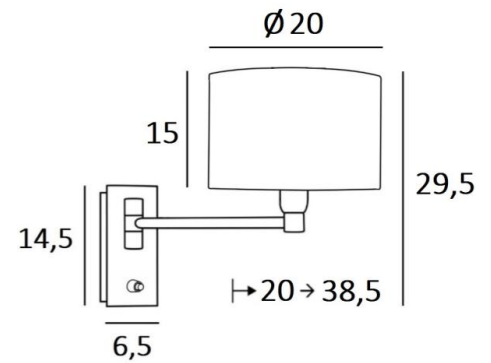

SOKARIS +SW cyl20

SOKARIS +SW in gebürstet Bronze mit Lampenschirm Parma Régliisse
(Stoffe aus Kategorie 4)