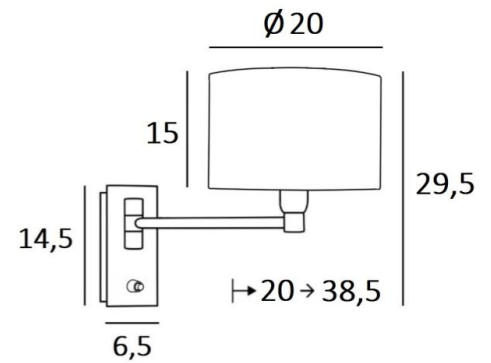

SOKARIS +SW cyl20

SOKARIS +SW in gebürstet Bronze mit Lampenschirm Parma Régliise (Stoffe aus Kategorie 4)