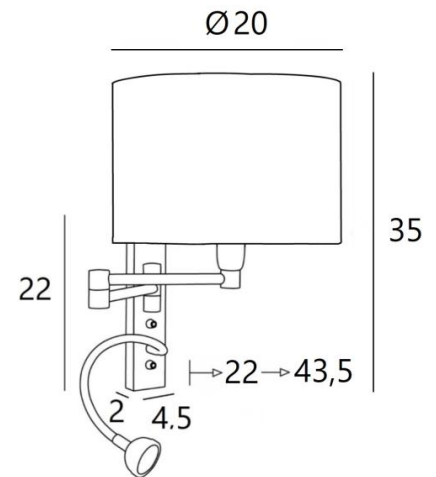

AHMES cyl20

AHMES in gebürstet Bronze mit Lampenschirm in Parma Réglisse (Kat.4)

AHMES cyl ist eine Wandleuchte mit runde zylindrische Lampenschirm und Leseleuchte, die in der Nähe des Bettes angebracht werden kann

Der doppelte Gelenkarm hat eine E14-Fassung mit einem Ring zur Befestigung eines Lampenschirms
Die Leseleuchte besteht aus einem flexibel mit einem LED-Spot, mit warmem, konzentriertem Licht
Diese Wandleuchte ist mit zwei Schaltern ausgestattet, mit denen Sie den Lampenschirm und die Leselampe separat steuern können, so dass Sie zwischen weichem Licht und Leselicht wählen können
Für den Lampenschirm, der eine warme Atmosphäre und eine schöne Helligkeit schafft, bieten wir Ihnen eine Auswahl an vielen Formen, Materialien und Farben. So können Sie diese elegante und robuste Wandleuchte besser in Ihre Dekoration integrieren

GESAMTABMESSUNGEN

H35cm L20cm |→22→43,5cm

BASE: 4,5 x 22 x 2cm

TECHNISCHE DATEN

E14 Fassung mit Ring an einem doppelten Gelenkarm, der mit einem Hebelschalter bedient wird

Spot-LED an einem 30cm Flex, der mit einem Hebelschalter bedient wird

Der Spot ist in alle Richtungen drehbar. Abmessungen Spot: Ø4cm H2,4cm

LED: 1W 119lm 2700°K **Konverter:** 14-230V 50-60Hz 350mA

Druckknöpfe für Domotiksystem (Optionen)

CE-Steckdose und/oder USB-Anschluss und/oder USB-C-Anschluss (Optionen)