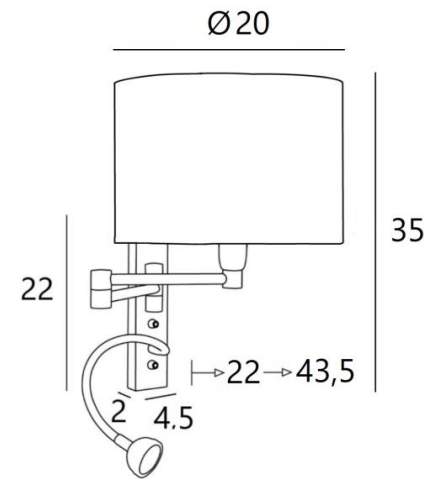

AHMES cyl20

AHMES in gebürstet Bronze mit Lampenschirm in Parma Régisse (Kat.4)

**AHMES cyl** ist eine Wandleuchte mit runde zylindrische Lampenschirm und Leseleuchte, die in der Nähe des Bettes angebracht werden kann

Der doppelte Gelenkarm hat eine E14-Fassung mit einem Ring zur Befestigung eines Lampenschirms  
Die Leseleuchte besteht aus einem flexibel mit einem LED-Spot, mit warmem, konzentriertem Licht  
Diese Wandleuchte ist mit zwei Schaltern ausgestattet, mit denen Sie den Lampenschirm und die Leselampe separat steuern können, so dass Sie zwischen weichem Licht und Leselicht wählen können  
Für den Lampenschirm, der eine warme Atmosphäre und eine schöne Helligkeit schafft, bieten wir Ihnen eine Auswahl an vielen Formen, Materialien und Farben. So können Sie diese elegante und robuste Wandleuchte besser in Ihre Dekoration integrieren

#### GESAMTABMESSUNGEN

H35cm L20cm |→22→43,5cm

**BASE:** 4,5 x 22 x 2cm

#### TECHNISCHE DATEN

**E14 Fassung** mit Ring an einem doppelten Gelenkarm, der mit einem Hebelschalter bedient wird

**Spot-LED** an einem 30cm Flex, der mit einem Hebelschalter bedient wird

Der Spot ist in alle Richtungen drehbar. Abmessungen Spot: Ø4cm H2,4cm