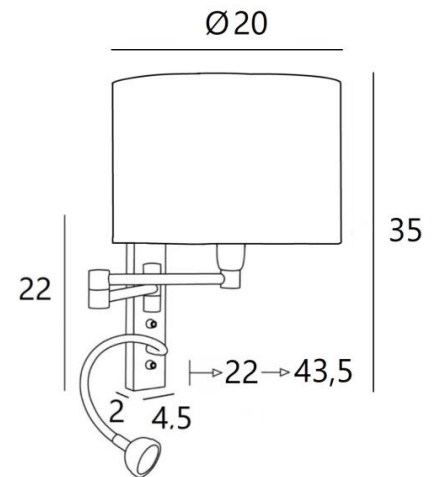

AHMES cyl20

AHMES in gebürstet Bronze mit Lampenschirm in Parma Réglisse (Kat.4)

AHMES cyl ist eine Wandleuchte mit runde zylindrische Lampenschirm und Leseleuchte, die in der Nähe des Bettes angebracht werden kann

Der doppelte Gelenkarm hat eine E14-Fassung mit einem Ring zur Befestigung eines Lampenschirms
Die Leseleuchte besteht aus einem flexibel mit einem LED-Spot, mit warmem, konzentriertem Licht
Diese Wandleuchte ist mit zwei Schaltern ausgestattet, mit denen Sie den Lampenschirm und die Leselampe separat steuern können, so dass Sie zwischen weichem Licht und Leselicht wählen können
Für den Lampenschirm, der eine warme Atmosphäre und eine schöne Helligkeit schafft, bieten wir Ihnen eine Auswahl an vielen Formen, Materialien und Farben. So können Sie diese elegante und robuste Wandleuchte besser in Ihre Dekoration integrieren

GESAMTABMESSUNGEN

H35cm L20cm |→22→43,5cm

BASE: 4,5 x 22 x 2cm

TECHNISCHE DATEN

E14 Fassung mit Ring an einem doppelten Gelenkarm, der mit einem Hebelschalter bedient wird

Spot-LED an einem 30cm Flex, der mit einem Hebelschalter bedient wird

Der Spot ist in alle Richtungen drehbar. Abmessungen Spot: Ø4cm H2,4cm

LED: 1W 119lm 2700°K **Konverter:** 14-230V 50-60Hz 350mA

Eine Befestigungsplatte zur fixieren der Box an der Wand ([PDF-Plan](#))

OPTIONEN: Druckschalter für die Heimautomatisierung