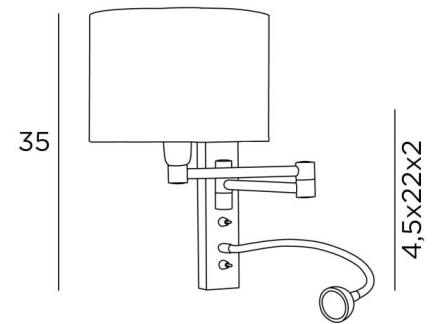

AHMES cyl20

AHMES in gebürstet Bronze mit Lampenschirm in Parma Réglisse (Kat.4)

AHMES cyl ist eine Wandleuchte mit runde zylindrische Lampenschirm und Leseleuchte, die in der Nähe des Bettes angebracht werden kann

Der doppelte Gelenkarm hat eine E14-Fassung mit einem Ring zur Befestigung eines Lampenschirms

Die Leseleuchte besteht aus einem flexibel mit einem LED-Spot, mit warmem, konzentriertem Licht

Diese Wandleuchte ist mit zwei Schaltern ausgestattet, mit denen Sie den Lampenschirm und die

Wandleuchte besser in Ihre Dekoration integrieren

GESAMTABMESSUNGEN

H35cm L20cm |→20→43,5cm

BASE: 4,5 x 22 x 2cm

TECHNISCHE DATEN

E14 Fassung mit Ring an einem doppelten Gelenkarm, der mit einem Hebelschalter bedient wird

Spot-LED an einem 30cm Flex, der mit einem Hebelschalter bedient wird

Der Spot ist in alle Richtungen drehbar. Abmessungen Spot: Ø4cm H2,4cm

LED: 1W 119lm 2700°K **Konverter:** 14-230V 50-60Hz 350mA

Druckknöpfe für Domotiksystem (Optionen)