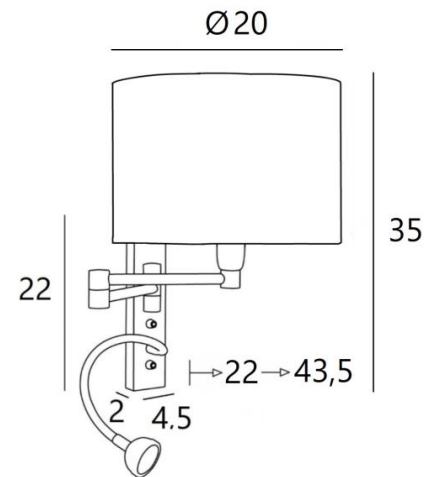

AHMES cyl20

AHMES in gebürstet Bronze mit Lampenschirm in Parma Régliste (Kat.4)

AHMES cyl ist eine Wandleuchte mit runde zylindrische Lampenschirm und Leseleuchte, die in der Nähe des Bettes angebracht werden kann

Der doppelte Gelenkarm hat eine E14-Fassung mit einem Ring zur Befestigung eines Lampenschirms
Die Leseleuchte besteht aus einem flexibel mit einem LED-Spot, mit warmem, konzentriertem Licht
Diese Wandleuchte ist mit zwei Schaltern ausgestattet, mit denen Sie den Lampenschirm und die Leselampe separat steuern können, so dass Sie zwischen weichem Licht und Leselicht wählen können
Für den Lampenschirm, der eine warme Atmosphäre und eine schöne Helligkeit schafft, bieten wir Ihnen eine Auswahl an vielen Formen, Materialien und Farben. So können Sie diese elegante und robuste Wandleuchte besser in Ihre Dekoration integrieren

GESAMTABMESSUNGEN

H35cm L20cm |→22→43,5cm

BASE: 4,5 x 22 x 2cm

TECHNISCHE DATEN

E14 Fassung mit Ring an einem doppelten Gelenkarm, der mit einem Hebelschalter bedient wird

Spot-LED an einem 30cm Flex, der mit einem Hebelschalter bedient wird

Der Spot ist in alle Richtungen drehbar. Abmessungen Spot: Ø4cm H2,4cm

LED: 1W 119lm 2700°K **Konverter:** 14-230V 50-60Hz 350mA

Druckknöpfe für Domotiksystem (Optionen)

CE-Steckdose und/oder USB-Anschluss und/oder USB-C-Anschluss (Optionen)