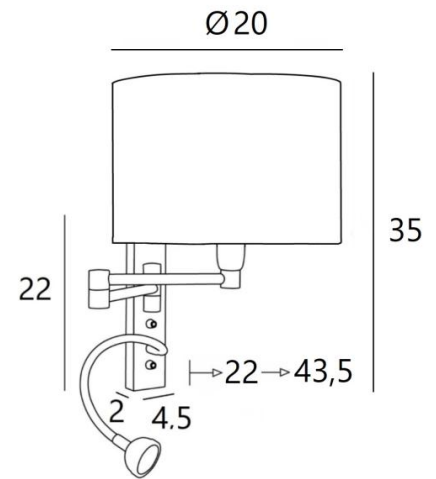

AHMES cyl20

AHMES in gebürstet Bronze mit Lampenschirm in Parma Réglisse (Kat.4)

AHMES cyl ist eine Wandleuchte mit runde zylindrische Lampenschirm und Leseleuchte, die in der Nähe des Bettes angebracht werden kann

Der doppelte Gelenkarm hat eine E14-Fassung mit einem Ring zur Befestigung eines Lampenschirms
Die Leseleuchte besteht aus einem flexibel mit einem LED-Spot, mit warmem, konzentriertem Licht
Diese Wandleuchte ist mit zwei Schaltern ausgestattet, mit denen Sie den Lampenschirm und die Leselampe separat steuern können, so dass Sie zwischen weichem Licht und Leselicht wählen können
Für den Lampenschirm, der eine warme Atmosphäre und eine schöne Helligkeit schafft, bieten wir Ihnen eine Auswahl an vielen Formen, Materialien und Farben. So können Sie diese elegante und robuste Wandleuchte besser in Ihre Dekoration integrieren

GESAMTABMESSUNGEN

H35cm L20cm |→22→43,5cm

BASE: 4,5 x 22 x 2cm

TECHNISCHE DATEN

E14 Fassung mit Ring an einem doppelten Gelenkarm, der mit einem Hebelschalter bedient wird

Spot-LED an einem 30cm Flex, der mit einem Hebelschalter bedient wird

Der Spot ist in alle Richtungen drehbar. Abmessungen Spot: Ø4cm H2,4cm

LED: 1W 119lm 2700°K **Konverter:** 14-230V 50-60Hz 350mA

Druckknöpfe für Domotiksystem (Optionen)

CE-Steckdose und/oder USB-Anschluss und/oder USB-C-Anschluss (Optionen)