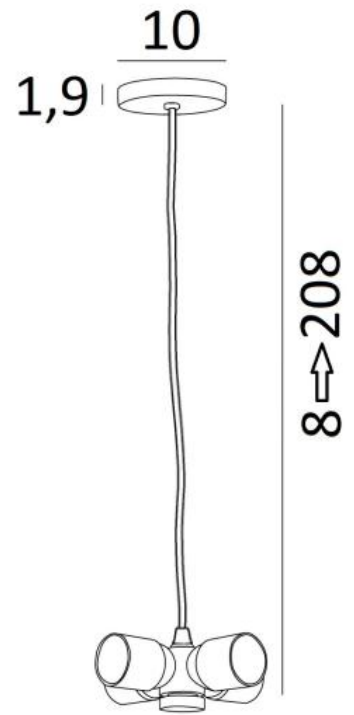

SUSPENSION o NOURRICE

SUSPENSION o NOURRICE in gebürstet Bronze

Um einen Lampenschirm an der Decke zu platzieren oder aufzuhängen, bieten wir Ihnen eine große Auswahl an Decken- oder Pendelleuchten

SUSPENSION o NOURRICE ist eine Pendelleuchte, bei der der Lampenschirm mit einer Klemmschraube an einer *NOURRICE* (vier E27-Fassungen) befestigt wird. Ein PVC-Kabel, die bei der Montage angepasst werden können, verbindet das *NOURRICE* mit der runden Deckenbasis
Für diese Pendelleuchte sind Lampenschirme vorgesehen. Sie sind mit einer speziellen Befestigung für die Platzierung auf dem *NOURRICE* konfektioniert. Siehe unser Sortiment [LAMPENSCHIRME ZU HANGEN](#)

GESAMTABMESSUNGEN

Ø10cm H8→208cm

BASE : Ø10 x 1,9cm

TECHNISCHE DATEN

Vier Metall E27 Fassungen (*Nourrice*)

Eine Schraube (Ø35mm) zur Befestigung des Lampenschirms an der Unterseite des *Nourrice*

Dimmbare Pendelleuchte

Ein PVC-Kabel 2m mit Zuganschlag

Die Farbe des Kabels ist auf die Oberfläche des gewünschten Metalls abgestimmt

Höhenverstellbare Pendelleuchte beim Einbau

Längere Kabel auf Anfrage erhältlich

Auf Anfrage kann ein anderer Basis geliefert werden