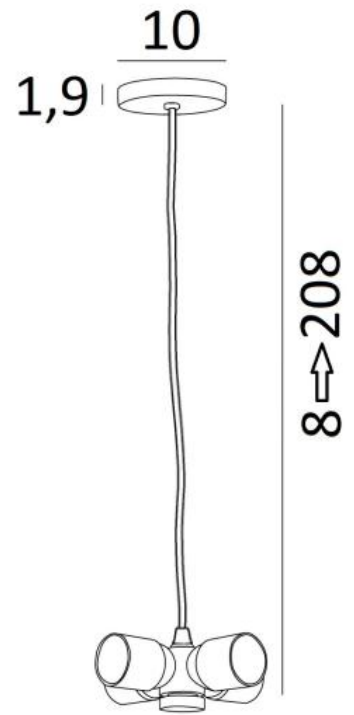

## SUSPENSION o NOURRICE

SUSPENSION o NOURRICE in gebürstet Bronze

Um einen Lampenschirm an der Decke zu platzieren oder aufzuhängen, bieten wir Ihnen eine große Auswahl an Decken- oder Pendelleuchten

**SUSPENSION o NOURRICE** ist eine Pendelleuchte, bei der der Lampenschirm mit einer Klemmschraube an einer *NOURRICE* (vier E27-Fassungen) befestigt wird. Ein PVC-Kabel, die bei der Montage angepasst werden können, verbindet das *NOURRICE* mit der runden Deckenbasis. Für diese Pendelleuchte sind Lampenschirme vorgesehen. Sie sind mit einer speziellen Befestigung für die Platzierung auf dem *NOURRICE* konfektioniert. Siehe unser Sortiment [LAMPENSCHIRME ZU HANGEN](#)

### GESAMTABMESSUNGEN

Ø10cm H8→208cm

**BASE** : Ø10 x 1,9cm

### TECHNISCHE DATEN

Vier Metall E27 Fassungen (*Nourrice*)

Eine Schraube (Ø35mm) zur Befestigung des Lampenschirms an der Unterseite des *Nourrice*

Dimmbare Pendelleuchte

Ein PVC-Kabel 2m mit Zuganschlag

Die Farbe des Kabels ist auf die Oberfläche des gewünschten Metalls abgestimmt

Höhenverstellbare Pendelleuchte beim Einbau

Längere Kabel auf Anfrage erhältlich

Auf Anfrage kann ein anderer Basis geliefert werden