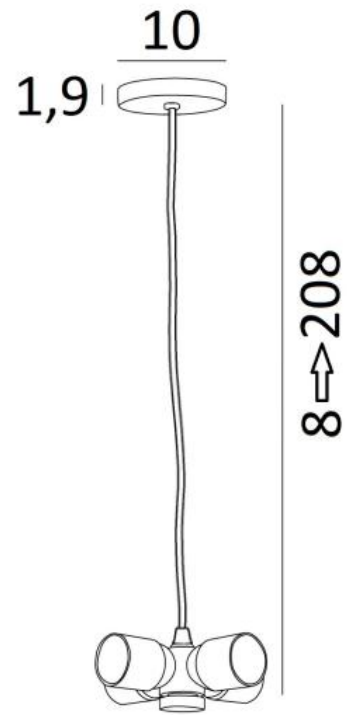

SUSPENSION o NOURRICE

SUSPENSION o NOURRICE in gebürstet Bronze

Um einen Lampenschirm an der Decke zu platzieren oder aufzuhängen, bieten wir Ihnen eine große Auswahl an Decken- oder Pendelleuchten

SUSPENSION o NOURRICE ist eine Pendelleuchte, bei der der Lampenschirm mit einer Klemmschraube an einer *NOURRICE* (vier E27-Fassungen) befestigt wird. Ein PVC-Kabel, die bei der Montage angepasst werden können, verbindet das *NOURRICE* mit der runden Deckenbasis. Für diese Pendelleuchte sind Lampenschirme vorgesehen. Sie sind mit einer speziellen Befestigung für die Platzierung auf dem *NOURRICE* konfektioniert. Siehe unser Sortiment [LAMPENSCHIRME ZU HANGEN](#)

GESAMTABMESSUNGEN

Ø10cm H8→208cm

BASE : Ø10 x 1,9cm

TECHNISCHE DATEN

Vier Metall E27 Fassungen (*Nourrice*)

Eine Schraube (Ø35mm) zur Befestigung des Lampenschirms an der Unterseite des *Nourrice*

Dimmbare Pendelleuchte

Ein PVC-Kabel 2m mit Zuganschlag

Die Farbe des Kabels ist auf die Oberfläche des gewünschten Metalls abgestimmt

Höhenverstellbare Pendelleuchte beim Einbau

Längere Kabel auf Anfrage erhältlich

Auf Anfrage kann ein anderer Basis geliefert werden