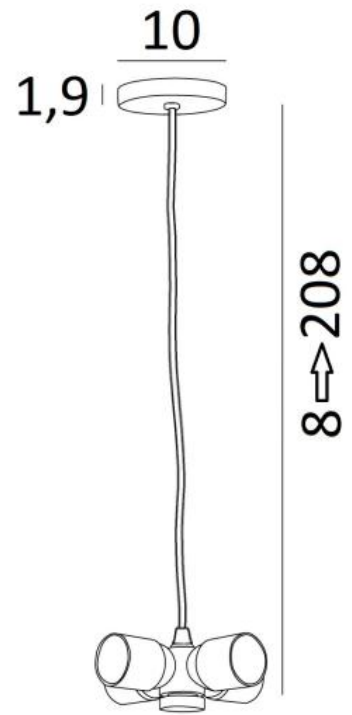

## SUSPENSION o NOURRICE

SUSPENSION o NOURRICE in gebürstet Bronze

Um einen Lampenschirm an der Decke zu platzieren oder aufzuhängen, bieten wir Ihnen eine große Auswahl an Decken- oder Pendelleuchten

**SUSPENSION o NOURRICE** ist eine Pendelleuchte, bei der der Lampenschirm mit einer Klemmschraube an einer *NOURRICE* (vier E27-Fassungen) befestigt wird. Ein PVC-Kabel, die bei der Montage angepasst werden können, verbindet das *NOURRICE* mit der runden Deckenbasis. Für diese Pendelleuchte sind Lampenschirme vorgesehen. Sie sind mit einer speziellen Befestigung für die Platzierung auf dem *NOURRICE* konfektioniert. Siehe unser Sortiment [LAMPENSCHIRME ZU HANGEN](#)

### GESAMTABMESSUNGEN

Ø10cm H8→208cm

**BASE** : Ø10 x 1,9cm

### TECHNISCHE DATEN

Vier Metall E27 Fassungen (*Nourrice*)

Eine Schraube (Ø35mm) zur Befestigung des Lampenschirms an der Unterseite des *Nourrice*

Dimmbare Pendelleuchte

Ein PVC-Kabel 2m mit Zuganschlag

Die Farbe des Kabels ist auf die Oberfläche des gewünschten Metalls abgestimmt

Höhenverstellbare Pendelleuchte beim Einbau

Längere Kabel auf Anfrage erhältlich

Auf Anfrage kann ein anderer Basis geliefert werden