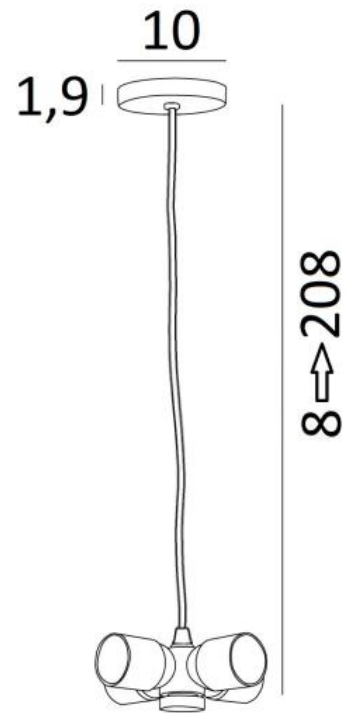

SUSPENSION o NOURRICE

SUSPENSION o NOURRICE in gebürstet Bronze

Um einen Lampenschirm an der Decke zu platzieren oder aufzuhängen, bieten wir Ihnen eine große Auswahl an Decken- oder Pendelleuchten

SUSPENSION o NOURRICE ist eine Pendelleuchte, bei der der Lampenschirm mit einer Klemmschraube an einer *NOURRICE* (vier E27-Fassungen) befestigt wird. Ein PVC-Kabel, die bei der Montage angepasst werden können, verbindet das *NOURRICE* mit der runden Deckenbasis. Für diese Pendelleuchte sind Lampenschirme vorgesehen. Sie sind mit einer speziellen Befestigung für die Platzierung auf dem *NOURRICE* konfektioniert. Siehe unser Sortiment [LAMPENSCHIRME ZU HANGEN](#)

GESAMTABMESSUNGEN

Ø10cm H8→208cm

BASE : Ø10 x 1,9cm

TECHNISCHE DATEN

Vier Metall E27 Fassungen (*Nourrice*)

Eine Schraube (Ø35mm) zur Befestigung des Lampenschirms an der Unterseite des *Nourrice*

Dimmbare Pendelleuchte

Ein PVC-Kabel 2m mit Zuganschlag

Die Farbe des Kabels ist auf die Oberfläche des gewünschten Metalls abgestimmt

Höhenverstellbare Pendelleuchte beim Einbau

Längere Kabel auf Anfrage erhältlich

Auf Anfrage kann ein anderer Basis geliefert werden