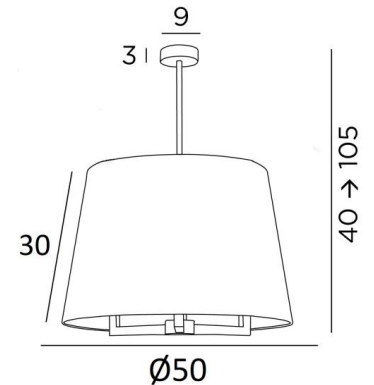

TOURAH 3 LARGE o50

TOURAH 3 LARGE in gebürstet Bronze mit einem runden, konischen Lampenschirm mit einem Durchmesser von 50cm in Lin Moscou (Stoffe aus Kategorie 2)

TOURAH 3 LARGE o50 ist eine prächtige Pendelleuchte mit einem runden, konischen Lampenschirm mit einem Durchmesser von 50cm

Die Pendelleuchte ist höhenverstellbar, dimmbar und kann über einem Tisch, in einer Halle, im Wohnzimmer oder in einem Schlafzimmer angebracht werden. Sie ist in verschiedenen Größen und mit vielfältig geformten Lampenschirmen erhältlich

GESAMTABMESSUNGEN

H40→105cm Ø50cm

BASE : Ø9 x 3cm

TECHNISCHE DATEN

Drei E27 Fassungen

Dimmbare Pendelleuchte

Höhenverstellbare Pendelleuchte beim Einbau

Längeres Hängerohr auf Anfrage erhältlich

LAMPENSCHIRM : AFMESSUNGEN & CODE

Ø40 - 50 - 30cm

Code: 4185 + stoffcode

Wir schlagen vor mehr als 150 Stoffe/Farben für Lampenschirme.

LIGHTING COLLECTION