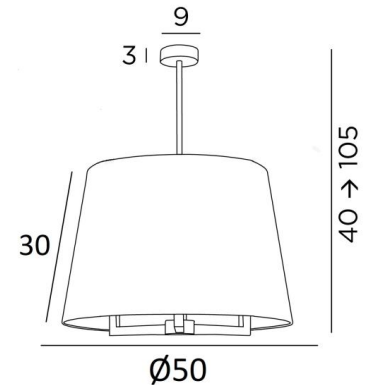

## TOURAH 3 LARGE o50

TOURAH 3 LARGE in gebürstet Bronze mit einem runden, konischen Lampenschirm mit einem Durchmesser von 50cm in Lin Moscou (Stoffe aus Kategorie 2)

**TOURAH 3 LARGE o50** ist eine prächtige Pendelleuchte mit einem runden, konischen Lampenschirm mit einem Durchmesser von 50cm

### GESAMTABMESSUNGEN

H40→105cm Ø50cm

**BASE** : Ø9 x 3cm

### LAMPENSCHIRM : AFMESSUNGEN & CODE

Ø40 - 50 - 30cm

Code: 4185 + Stoffcode

Wir schlagen vor mehr als 180 Stoffe/Materialien/Farben für Lampenschirme

**LIGHTING COLLECTION**