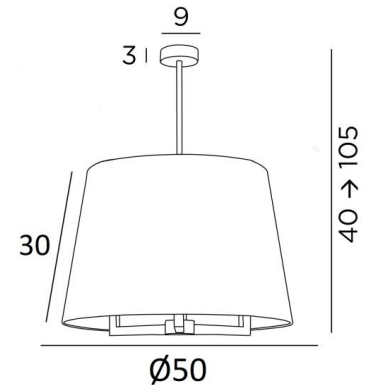

TOURAH 3 LARGE o50

TOURAH 3 LARGE in gebürstet Bronze mit einem runden, konischen Lampenschirm mit einem Durchmesser von 50cm in Lin Moscou (Stoffe aus Kategorie 2)

TOURAH 3 LARGE o50 ist eine prächtige Pendelleuchte mit einem runden, konischen Lampenschirm mit einem Durchmesser von 50cm

Die Pendelleuchte ist höhenverstellbar, dimmbar und kann über einem Tisch, in einer Halle, im Wohnzimmer oder in einem Schlafzimmer angebracht werden. Sie ist in verschiedenen Größen und mit vielfältig geformten Lampenschirmen erhältlich

GESAMTABMESSUNGEN

H40→105cm Ø50cm

BASE : Ø9 x 3cm

TECHNISCHE DATEN

Drei E27 Fassungen

Dimmbare Pendelleuchte

Höhenverstellbare Pendelleuchte beim Einbau

Längeres Hängerohr auf Anfrage erhältlich

Ø40 - 50 - 30cm

Code: 4185 + Stoffcode

Wir schlagen mehr als 180 Stoffe/Materialen/Farben vor für Lampenschirme