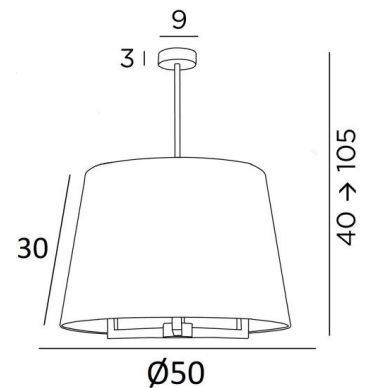

TOURAH 3 LARGE o50

TOURAH 3 LARGE in gebürstet Bronze mit einem runden, konischen Lampenschirm mit einem Durchmesser von 50cm in Lin Moscou (Stoffe aus Kategorie 2)

TOURAH 3 LARGE o50 ist eine prächtige Pendelleuchte mit einem runden, konischen Lampenschirm mit einem Durchmesser von 50cm. Imposant durch ihre Präsenz und großartig durch ihr zeitgenössisches Design, ist die Pendelleuchte **TOURAH** ein Muss für die **Lighting Collection**. Die robusten Arme, die aus einem quadratischen Profil gefertigt sind, verleihen ihr ein aktuelles und zeitloses Design. **TOURAH** wird vollständig aus Messing von Handwerkern gefertigt, die alle traditionellen und aktuellen Techniken perfekt miteinander verbinden. Die sorgfältige Auswahl der Materialien für den Lampenschirm (außen und innen) verleiht dieser Pendelleuchte Eleganz und guten Geschmack. Die Pendelleuchte ist höhenverstellbar, dimmbar und kann über einem Tisch, in einer Halle, im Wohnzimmer oder in einem Schlafzimmer angebracht werden. Sie ist in verschiedenen Größen und mit vielfältig geformten Lampenschirmen erhältlich.

GESAMTABMESSUNGEN

H40→105cm Ø50cm

BASE : Ø9 x 3cm

TECHNISCHE DATEN

Drei E27 Fassungen

Dimmbare Pendelleuchte

Höhenverstellbare Pendelleuchte beim Einbau

Längeres Hängerohr auf Anfrage erhältlich

Ø40 - 50 - 30cm

Code: 4185 + Stoffcode

Wir schlagen mehr als 180 Stoffe/Materialien/Farben vor für Lampenschirme