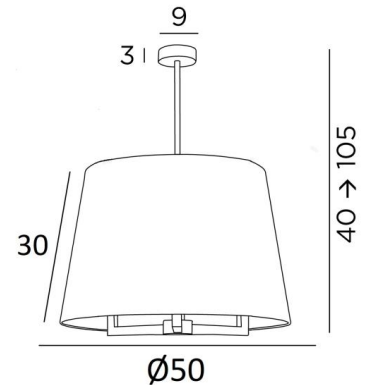

TOURAH 3 LARGE o50

TOURAH 3 LARGE in gebürstet Bronze mit einem runden, konischen Lampenschirm mit einem Durchmesser von 50cm in Lin Moscou (Stoffe aus Kategorie 2)

TOURAH 3 LARGE o50 ist eine prächtige Pendelleuchte mit einem runden, konischen Lampenschirm mit einem Durchmesser von 50cm. Imposant durch ihre Präsenz und großartig durch ihr zeitgenössisches Design, ist die Pendelleuchte **TOURAH** ein Muss für die **Lighting Collection**. Die robusten Arme, die aus einem quadratischen Profil gefertigt sind, verleihen ihr ein aktuelles und zeitloses Design. **TOURAH** wird vollständig aus Messing von Handwerkern gefertigt, die alle traditionellen und aktuellen Techniken perfekt miteinander verbinden. Die sorgfältige Auswahl der Materialien für den Lampenschirm (außen und innen) verleiht dieser Pendelleuchte Eleganz und guten Geschmack. Die Pendelleuchte ist höhenverstellbar, dimmbar und kann über einem Tisch, in einer Halle, im Wohnzimmer oder in einem Schlafzimmer angebracht werden. Sie ist in verschiedenen Größen und mit vielfältig geformten Lampenschirmen erhältlich.

GESAMTABMESSUNGEN

H40→105cm Ø50cm

BASE : Ø9 x 3cm

TECHNISCHE DATEN

Drei E27 Fassungen

Dimmbare Pendelleuchte

Höhenverstellbare Pendelleuchte beim Einbau

Längeres Hängerohr auf Anfrage erhältlich

LAMPENSCHIRM : AFMESSUNGEN & CODE

Ø40 - 50 - 30cm

Code: 4185 + Stoffcode

Wir schlagen vor mehr als 180 Stoffe/Materialien/Farben für Lampenschirme

LIGHTING COLLECTION