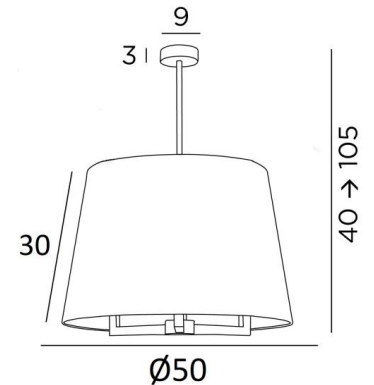

TOURAH 3 LARGE o50

TOURAH 3 LARGE in gebürstet Bronze mit einem runden, konischen Lampenschirm mit einem Durchmesser von 50cm in Lin Moscou (Stoffe aus Kategorie 2)

TOURAH 3 LARGE o50 ist eine prächtige Pendelleuchte mit einem runden, konischen Lampenschirm mit einem Durchmesser von 50cm. Imposant durch ihre Präsenz und großartig durch ihr zeitgenössisches Design, ist die Pendelleuchte **TOURAH** ein Muss für die **Lighting Collection**. Die robusten Arme, die aus einem quadratischen Profil gefertigt sind, verleihen ihr ein aktuelles und zeitloses Design. **TOURAH** wird vollständig aus Messing von Handwerkern gefertigt, die alle traditionellen und aktuellen Techniken perfekt miteinander verbinden. Die sorgfältige Auswahl der Materialien für den Lampenschirm (außen und innen) verleiht dieser Pendelleuchte Eleganz und guten Geschmack. Die Pendelleuchte ist höhenverstellbar, dimmbar und kann über einem Tisch, in einer Halle, im Wohnzimmer oder in einem Schlafzimmer angebracht werden. Sie ist in verschiedenen Größen und mit vielfältig geformten Lampenschirmen erhältlich.

GESAMTABMESSUNGEN

H40→105cm Ø50cm

BASE : Ø9 x 3cm

TECHNISCHE DATEN

Drei E27 Fassungen

Dimmbare Pendelleuchte

Höhenverstellbare Pendelleuchte beim Einbau

Längeres Hängerohr auf Anfrage erhältlich

LAMPENSCHIRM : AFMESSUNGEN & CODE

Ø40 - 50 - 30cm

Code: 4185 + Stoffcode

Wir schlagen vor mehr als 180 Stoffe/Materialien/Farben für Lampenschirme

LIGHTING COLLECTION