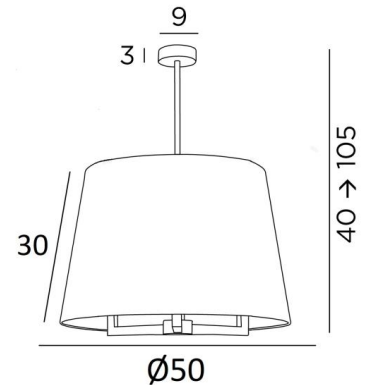

TOURAH 3 LARGE ø50

TOURAH 3 LARGE in gebürstet Bronze mit einem runden, konischen Lampenschirm mit einem Durchmesser von 50cm in Lin Moscou (Stoffe aus Kategorie 2)

TOURAH 3 LARGE ø50 ist eine prächtige Pendelleuchte mit einem runden, konischen Lampenschirm mit einem Durchmesser von 50cm. Imposant durch ihre Präsenz und großartig durch ihr zeitgenössisches Design, ist die Pendelleuchte **TOURAH** ein Muss für die **Lighting Collection**. Die robusten Arme, die aus einem quadratischen Profil gefertigt sind, verleihen ihr ein aktuelles und zeitloses Design. Die sorgfältige Auswahl der Materialien für den Lampenschirm (außen und innen) verleiht dieser Pendelleuchte Eleganz und guten Geschmack. **TOURAH** wird vollständig aus Messing von Handwerkern gefertigt, die alle traditionellen und aktuellen Techniken perfekt miteinander verbinden. Die Pendelleuchte ist höhenverstellbar, dimmbar und kann über einem Tisch, in einer Halle, im Wohnzimmer oder in einem Schlafzimmer angebracht werden. Sie ist in verschiedenen Größen und mit vielfältig geformten Lampenschirmen erhältlich.

GESAMTABMESSUNGEN

H40 → 105cm Ø50cm

BASIS

Ø9 x 3cm

TECHNISCHE DATEN

Drei E27 Fassungen

Dimmbare Pendelleuchte

Höhenverstellbare Pendelleuchte beim Einbau

LAMPENSCHIRM : AFMESSUNGEN & CODE

Ø40 - 50 - 30cm

Code: 4185 + stoffcode

Wir schlagen vor mehr als 150 Stoffe/Farben für Lampenschirme.

LIGHTING COLLECTION