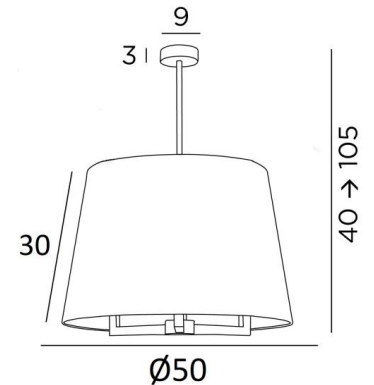

TOURAH 3 LARGE o50

TOURAH 3 LARGE in gebürstet Bronze mit einem runden, konischen Lampenschirm mit einem Durchmesser von 50cm in Lin Moscou (Stoffe aus Kategorie 2)

TOURAH 3 LARGE o50 ist eine prächtige Pendelleuchte mit einem runden, konischen Lampenschirm mit einem Durchmesser von 50cm

Die Pendelleuchte ist höhenverstellbar, dimmbar und kann über einem Tisch, in einer Halle, im Wohnzimmer oder in einem Schlafzimmer angebracht werden. Sie ist in verschiedenen Größen und mit vielfältig geformten Lampenschirmen erhältlich

GESAMTABMESSUNGEN

H40→105cm Ø50cm

BASE : Ø9 x 3cm

TECHNISCHE DATEN

Drei E27 Fassungen

Dimmbare Pendelleuchte

Höhenverstellbare Pendelleuchte beim Einbau

Längeres Hängerohr auf Anfrage erhältlich

LAMPENSCHIRM : AFMESSUNGEN & CODE

Ø40 - 50 - 30cm

Code: 4185 + Stoffcode

Wir schlagen vor mehr als 180 Stoffe/Materialien/Farben für Lampenschirme