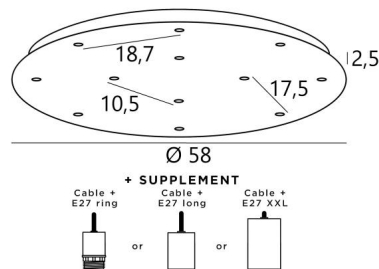

CEILING BASE 12 o58 in Schwarz strukturiert. Metalloberfläche Code: 02. Optionen: eine große Auswahl an Kabeln und Fassungen (+Supplement)

CEILING BASE 12 o58 ist eine runde Deckenbasis mit zwölf Kabelauslässen zum Aufhängen von Glühbirnen, Strukturen, Gläsern oder Lampenschirmen. Zusätzlich sind standardisierte Verkabelungen vorgesehen. Auch bei der Wahl der Formen, Größen, Ausführungen, Verkabelungen, Fassungen oder der Anzahl der Kabelauslässe sind zahlreiche Optionen möglich

BASIS

Platte : Ø58cm - Frame : Ø55 x 2,5cm

TECHNISCHE DATEN

Maximaler Durchmesser der an den Kabel anzubringenden Aufhängungen :

- Ø36cm - wenn die Aufhängungen auf verschiedenen Höhen sind
- Ø19cm - wenn die Aufhängungen auf gleicher Höhe sind

Fassung E27 R: mit Ring, zur Befestigung einer Struktur oder eines Lampenschirms (Kabel + Fassung: Code 6563)

Fassung E27 L: lange für eine kleine oder mittelgroße Glühbirne (Kabel + Fassung: Code 6564)