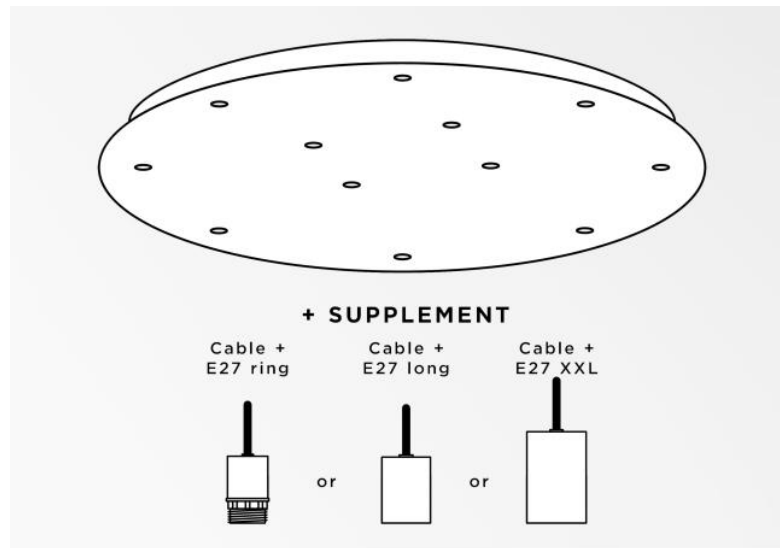

Ceiling base 12 o58

Ceiling base 12 o58

CEILING BASE 12 o58 ist eine runde Deckenbasis mit zwölf Kabelauslässen zum Aufhängen von Glühbirnen, Strukturen, Gläsern oder Lampenschirmen. Zusätzlich sind standardisierte Verkabelungen vorgesehen. Auch bei der Wahl der Formen, Größen, Ausführungen, Verkabelungen, Fassungen oder der Anzahl der Kabelauslässe sind zahlreiche Optionen möglich

BASIS

Platte : Ø58cm - Frame : Ø55 x 2,5cm

TECHNISCHE DATEN

Mindestabstand zwischen zwei Kabelauslässen : L10,5cm

Maximaler Durchmesser der an den Kabel anzubringenden Aufhängungen :

Ø36cm - wenn die Aufhängungen auf verschiedenen Höhen sind

Ø19cm - wenn die Aufhängungen auf gleicher Höhe sind

Ein Metallrahmen, der an der Decke zu befestigen ist, bevor die Platte angebracht wird

Gegen einen Aufpreis bieten wir Kabel mit Fassungen an :

KABEL

Bitte beachten Sie das **BESTELLFORMULAR**. Wir bieten eine Standardversion, oder mit anderen Kabeln. Die Kabel sind mit Stoff ummantelt und passen zur Farbe des Deckenbasis

MIT FASSUNGEN (3 Modelle)

E27 RING : Fassung mit Ring, zur Befestigung einer Struktur oder eines Lampenschirms (Kabel + Fassung : Code 6563)

E27 LONG : lange Fassung für eine kleine oder mittelgroße Glühbirne (Kabel + Fassung: Code 6564)