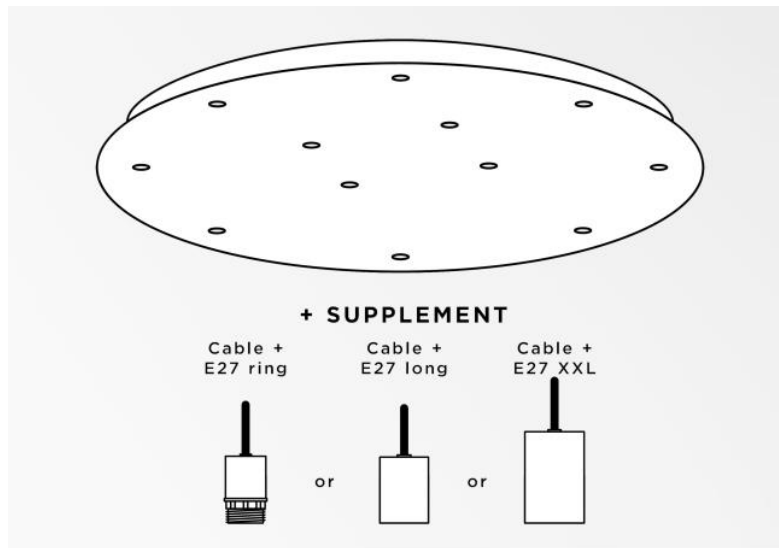

Ceiling base 12 o58

Ceiling base 12 o58

CEILING BASE 12 o58 ist eine runde Deckenbasis mit zwölf Kabelauslässen zum Aufhängen von Glühbirnen, Strukturen, Gläsern oder Lampenschirmen. Zusätzlich sind standardisierte Verkabelungen vorgesehen. Auch bei der Wahl der Formen, Größen, Ausführungen, Verkabelungen, Fassungen oder der Anzahl der Kabelauslässe sind zahlreiche Optionen möglich

BASIS

Platte : Ø58cm - Frame : Ø55 x 2,5cm

TECHNISCHE DATEN

Mindestabstand zwischen zwei Kabelauslässen : L10,5cm

Maximaler Durchmesser der an den Kabel anzubringenden Aufhängungen :

Ø36cm - wenn die Aufhängungen auf verschiedenen Höhen sind

Ø19cm - wenn die Aufhängungen auf gleicher Höhe sind

Ein Metallrahmen, der an der Decke zu befestigen ist, bevor die Platte angebracht wird

Gegen einen Aufpreis bieten wir Kabel mit Fassungen an :

KABEL

Bitte beachten Sie das **BESTELLFORMULAR**. Wir bieten eine Standardversion, oder mit anderen Kabeln. Die Kabel sind mit Stoff ummantelt und passen zur Farbe des Deckenbasis

MIT FASSUNGEN (3 Modelle)

E27 RING : Fassung mit Ring, zur Befestigung einer Struktur oder eines Lampenschirms (Kabel + Fassung : Code 6563)

E27 LONG : lange Fassung für eine kleine oder mittelgroße Glühbirne (Kabel + Fassung: Code 6564)