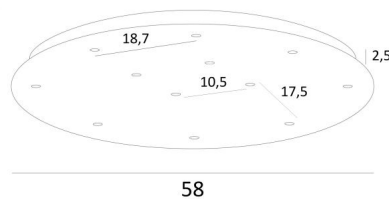

## Ceiling base 12 o58

Ceiling base 12 o58

**CEILING BASE 12 o58** ist eine runde Deckenbasis mit zwölf Kabelauslässen zum Aufhängen von Glühbirnen, Strukturen, Gläsern oder Lampenschirmen. Zusätzlich sind standardisierte Verkabelungen vorgesehen. Auch bei der Wahl der Formen, Größen, Ausführungen, Verkabelungen, Fassungen oder der Anzahl der Kabelauslässe sind zahlreiche Optionen möglich

### BASIS

Platte : Ø58cm - Frame : Ø55 x 2,5cm

### TECHNISCHE DATEN

**Mindestabstand** zwischen zwei Kabelauslässen : L10,5cm

**Maximaler Durchmesser** der an den Kabel anzubringenden Aufhängungen :

Ø36cm - wenn die Aufhängungen auf verschiedenen Höhen sind