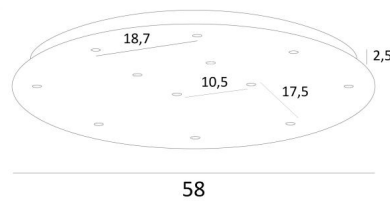

Ceiling base 12 o58

Ceiling base 12 o58

CEILING BASE 12 o58 ist eine runde Deckenbasis mit zwölf Kabelauslässen zum Aufhängen von Glühbirnen, Strukturen, Gläsern oder Lampenschirmen. Zusätzlich sind standardisierte Verkabelungen vorgesehen. Auch bei der Wahl der Formen, Größen, Ausführungen, Verkabelungen, Fassungen oder der Anzahl der Kabelauslässe sind zahlreiche Optionen möglich

BASIS

Platte : Ø58cm - Frame : Ø55 x 2,5cm

TECHNISCHE DATEN

Mindestabstand zwischen zwei Kabelauslässen : L10,5cm

Maximaler Durchmesser der an den Kabel anzubringenden Aufhängungen :

Ø36cm - wenn die Aufhängungen auf verschiedenen Höhen sind

Ø19cm - wenn die Aufhängungen auf gleicher Höhe sind

Ein Metallrahmen, der an der Decke zu befestigen ist, bevor die Platte angebracht wird

Gegen einen Aufpreis bieten wir Kabel mit Fassungen an :

KABEL

Bitte beachten Sie das **BESTELLFORMULAR**. Wir bieten eine Standardversion, oder mit anderen Kabeln. Die Kabel sind mit Stoff ummantelt und passen zur Farbe des Deckenbasis