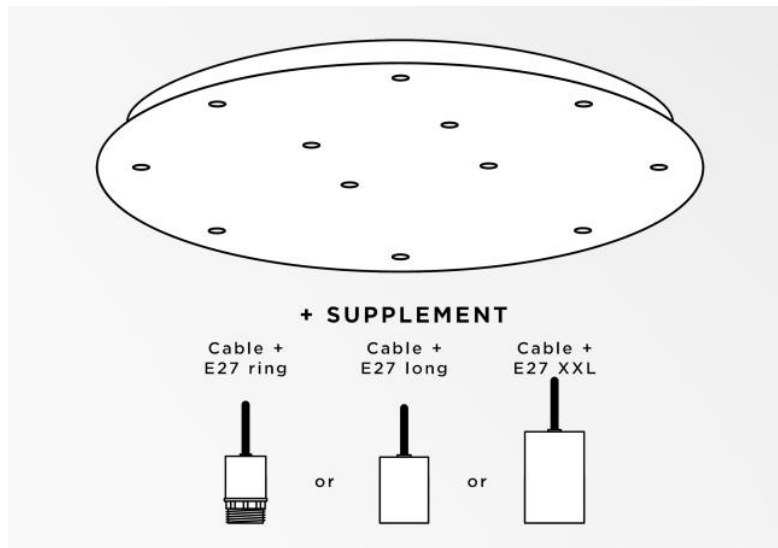

## Ceiling base 12 o58

Ceiling base 12 o58

**CEILING BASE 12 o58** ist eine runde Deckenbasis mit zwölf Kabelauslässen zum Aufhängen von Glühbirnen, Strukturen, Gläsern oder Lampenschirmen. Zusätzlich sind standardisierte Verkabelungen vorgesehen. Auch bei der Wahl der Formen, Größen, Ausführungen, Verkabelungen, Fassungen oder der Anzahl der Kabelauslässe sind zahlreiche Optionen möglich

### BASIS

Platte : Ø58cm - Frame : Ø55 x 2,5cm

### TECHNISCHE DATEN

**Mindestabstand** zwischen zwei Kabelauslässen : L10,5cm

**Maximaler Durchmesser** der an den Kabel anzubringenden Aufhängungen :

Ø36cm - wenn die Aufhängungen auf verschiedenen Höhen sind

Ø19cm - wenn die Aufhängungen auf gleicher Höhe sind

Ein Metallrahmen, der an der Decke zu befestigen ist, bevor die Platte angebracht wird

*Gegen einen Aufpreis bieten wir Kabel mit Fassungen an :*

*KABEL*