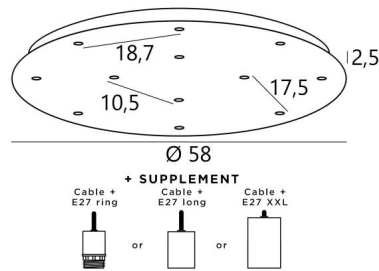

Ceiling base 12 o58

CEILING BASE 12 o58 in Schwarz strukturiert (code: 02). Optionen: Kabeln und Fassungen (+Supplement)

CEILING BASE 12 o58 ist eine runde Deckenbasis mit zwölf Kabelauslässen zum Aufhängen von Glühbirnen, Strukturen, Gläsern oder Lampenschirmen. Zusätzlich sind standardisierte Verkabelungen vorgesehen. Auch bei der Wahl der Formen, Größen, Ausführungen, Verkabelungen, Fassungen oder der Anzahl der Kabelauslässe sind zahlreiche Optionen möglich

BASIS

Platte : Ø58cm - Frame : Ø55 x 2,5cm

TECHNISCHE DATEN

Maximaler Durchmesser der an den Kabel anzubringenden Aufhängungen :

Ø36cm - wenn die Aufhängungen auf verschiedenen Höhen sind

Ø19cm - wenn die Aufhängungen auf gleicher Höhe sind

Fassung E27 R: mit Ring, zur Befestigung einer Struktur oder eines Lampenschirms (Kabel + Fassung: Code 6563)

Fassung E27 L: lange für eine kleine oder mittelgroße Glühbirne (Kabel + Fassung: Code 6564)