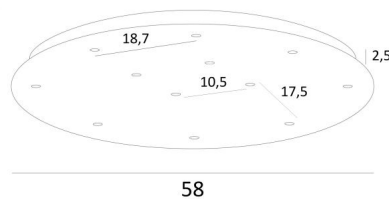

Ceiling base 12 o58

Ceiling base 12 o58

CEILING BASE 12 o58 ist eine runde Deckenbasis mit zwölf Kabelauslässen zum Aufhängen von Glühbirnen, Strukturen, Gläsern oder Lampenschirmen. Zusätzlich sind standardisierte Verkabelungen vorgesehen. Auch bei der Wahl der Formen, Größen, Ausführungen, Verkabelungen, Fassungen oder der Anzahl der Kabelauslässe sind zahlreiche Optionen möglich

BASIS

Platte : Ø58cm - Frame : Ø55 x 2,5cm

TECHNISCHE DATEN

Mindestabstand zwischen zwei Kabelauslässen : L10,5cm

Maximaler Durchmesser der an den Kabel anzubringenden Aufhängungen :

Ø36cm - wenn die Aufhängungen auf verschiedenen Höhen sind

Ø19cm - wenn die Aufhängungen auf gleicher Höhe sind

Ein Metallrahmen, der an der Decke zu befestigen ist, bevor die Platte angebracht wird

Gegen einen Aufpreis bieten wir Kabel mit Fassungen an :

KABEL

Bitte beachten Sie das **BESTELLFORMULAR**. Wir bieten eine Standardversion, oder mit anderen Kabeln. Die Kabel sind mit Stoff ummantelt und passen zur Farbe des Deckenbasis